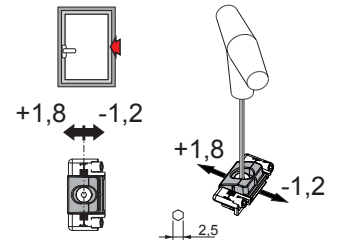

### Fonctions

Les éperons permettent de créer des points de fermeture supplémentaires sur n'importe quelle menuiserie en aluminium, pour rendre toute la structure plus robuste. Possibilité de les régler en compression.  
Compatibles avec les paumelles escamotables pour vantail CHIC.

Fiche technique en ligne

CHIC

04358

Réglage en compression

CHIC

05288

Réglage en compression

Référence article	Description	GORGE	Compatible avec	Brut	Anodisé Elox	Laqué	Trend/Or Laiton	Pièces par boîte
04358	ÉPERON CHIC RÉGLABLE	C001-C002-C003-C004-C005-C006	CHIC	X				50
05288	ÉPERON CHIC RÉGLABLE	C007	CHIC	X				25