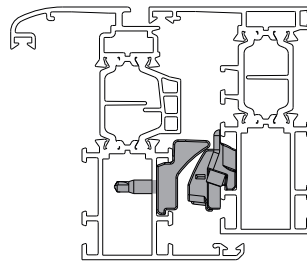

### Fonctions

Les éperons permettent de créer des points de fermeture supplémentaires sur n'importe quelle menuiserie en aluminium, pour rendre toute la structure plus robuste. Possibilité de les régler en compression.  
Compatibles avec les paumelles escamotables pour vantail CHIC.

Fiche technique en ligne

CHIC

04358

Réglage en compression

CHIC

05288

Réglage en compression

Référence article	Description	GORGE	Compatible avec	Brut	Anodisé Elox	Laqué	Trend/Or Laiton	Pièces par boîte
04358	ÉPERON CHIC RÉGLABLE	C001-C002-C003-C004-C005-C006	CHIC	X				50
05288	ÉPERON CHIC RÉGLABLE	C007	CHIC	X				25