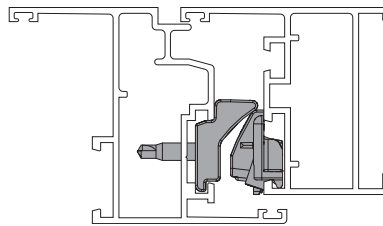

### Fonctions

Les éperons permettent de créer des points de fermeture supplémentaires sur n'importe quelle menuiserie en aluminium, pour rendre toute la structure plus robuste. Possibilité de les régler en compression.  
Compatibles avec les paumelles escamotables pour vantail CHIC.

Fiche technique en ligne

CHIC

04358

Réglage en compression

CHIC

05288

Réglage en compression

Référence article	Description	GORGE	Compatible avec	Brut	Anodisé Elox	Laqué	Trend/Or Laiton	Pièces par boîte
04358	ÉPERON CHIC RÉGLABLE	C001-C002-C003-C004-C005-C006	CHIC	X				50
05288	ÉPERON CHIC RÉGLABLE	C007	CHIC	X				25