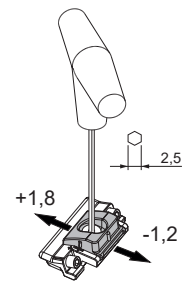

### Fonctions

Les éperons permettent de créer des points de fermeture supplémentaires sur n'importe quelle menuiserie en aluminium, pour rendre toute la structure plus robuste. Possibilité de les régler en compression.  
Compatibles avec les paumelles escamotables pour vantail CHIC.

Fiche technique en ligne

CHIC

04358

Réglage en compression

CHIC

05288

Réglage en compression

Référence article	Description	GORGE	Compatible avec	Brut	Anodisé Elox	Laqué	Trend/Or Laiton	Pièces par boîte
04358	ÉPERON CHIC RÉGLABLE	C001-C002-C003-C004-C005-C006	CHIC	X				50
05288	ÉPERON CHIC RÉGLABLE	C007	CHIC	X				25