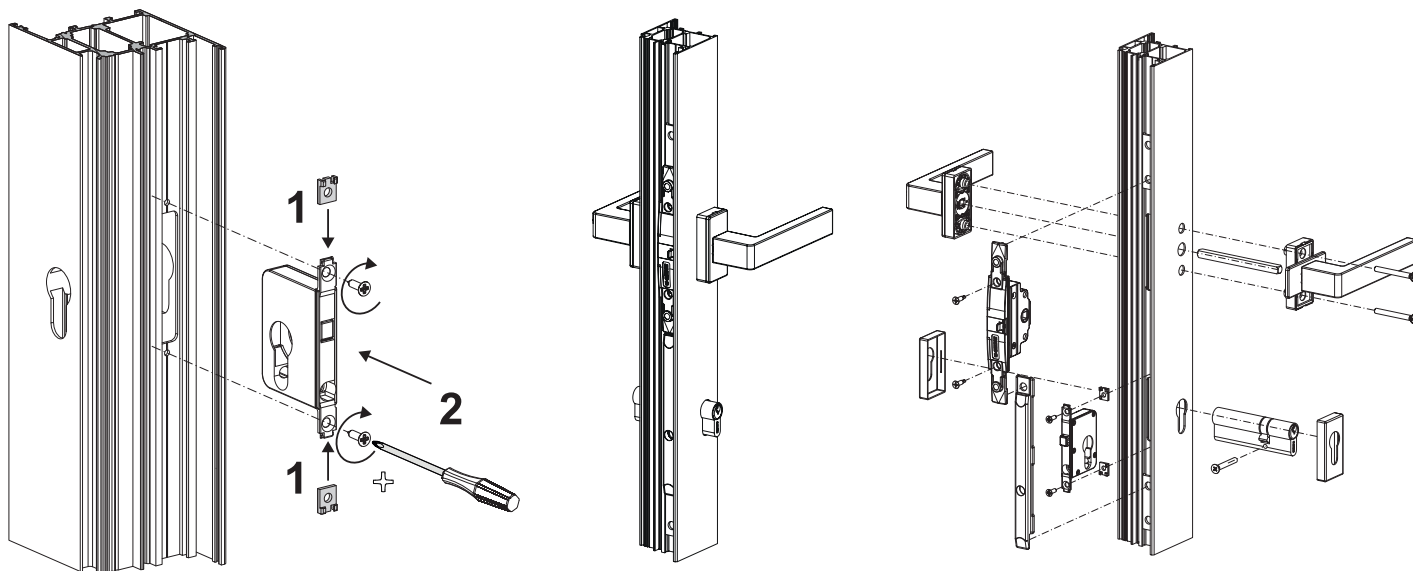

Référence article	Désignations	Note	Brut	Anodisé Elox	Laqué	Trend/Or Laiton	Pièces par boîte
00946	SERRURE POUR OSCILLO-BATTANT		X				5