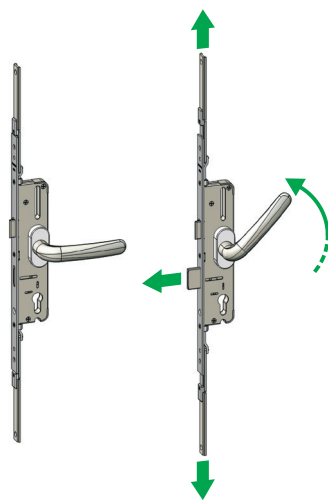

Associée à la tringle en polyamide à travers des adaptateurs de liaison, la serrure permet d'obtenir des fermetures multipoints en choisissant leur quantité et leur position sur les différents côtés de la porte.

Verrou épaisseur 6 mm et longueur 20 mm.

1/2 tour réversible (droite/gauche) avec saillie de 10 mm.

Course de 18 mm.

Les adaptateurs pour la liaison de la tringle disposent d'axes d'assemblage de 8 mm.

Remarque : pour que la serrure fonctionne correctement, monter impérativement deux béquilles intérieure/extérieure

Matériaux

Coffre en acier zingué (à l'exception de l'article 04699 dont la caisse est en acier inox)

Composants internes en acier zingué

Têtière plate en acier inox

1/2 tour et pêne dormant en zamak zingué

Adaptateurs d'assemblage à la tringle en zamak

Goujons de fixation des adaptateurs et vis de

fixation de la serrure en acier zingué

Vis de fixation du cylindre en acier inox

Référence article	Description	ENTRÉE [mm]	ENTRAXE BÉQUILLE CYLINDRE [mm]	LARGEUR TÊTIÈRE [mm]	VERROU	GORGE	GÂCHES COMPATIBLES	Brut	Anodisé Elox	Laqué	Trend/Or Laiton	Pièces par boîte
04645	SERRURE POUR FERMETURE PÉRIMÉTRALE	35	85	22	NON	C001-C002-C003-C004-C005-C006-C009-C010-C011-C012-C013-C014-C016-C017	04655	X				1
04646	SERRURE POUR FERMETURE PÉRIMÉTRALE	35	85	22	OUI	C001-C002-C003-C004-C005-C006-C009-C010-C011-C012-C013-C014-C016-C017	04655	X				1
04649	SERRURE POUR FERMETURE PÉRIMÉTRALE	45	85	22	NON	C001-C002-C003-C004-C005-C006-C009-C010-C011-C012-C013-C014-C016-C017	04655	X				1
04650	SERRURE POUR FERMETURE PÉRIMÉTRALE	45	85	22	OUI	C001	04655	X				1
04659	SERRURE POUR FERMETURE PÉRIMÉTRALE	35	92	22	OUI	C001-C002-C003-C004-C005-C006-C009-C010-C011-C012-C013-C014-C016-C017	04655	X				1
04698	SERRURE POUR FERMETURE PÉRIMÉTRALE	45	92	22	NON	C001-C002-C003-C004-C005-C006-C009-C010-C011-C012-C013-C014-C016-C017	04655	X				1
04699	SERRURE POUR FERMETURE PÉRIMÉTRALE	45	92	22	OUI	C001-C002-C003-C004-C005-C006-C009-C010-C011-C012-C013-C014-C016-C017	04655	X				1