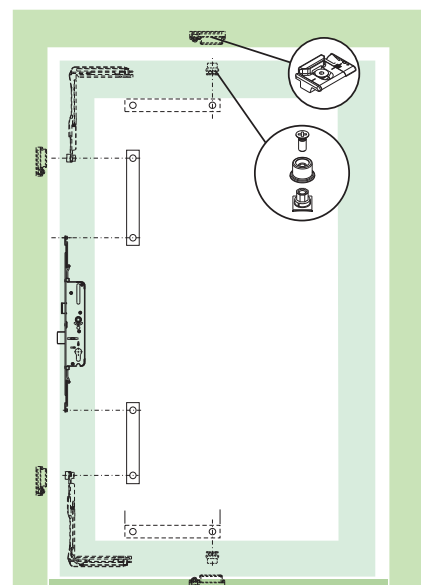

Associée à la tringle en polyamide à travers des adaptateurs de liaison, la serrure permet d'obtenir des fermetures multipoints en choisissant leur quantité et leur position sur les différents côtés de la porte.

Verrou épaisseur 6 mm et longueur 20 mm.

1/2 tour réversible (droite/gauche) avec saillie de 10 mm.

Course de 18 mm.

Les adaptateurs pour la liaison de la tringle disposent d'axes d'assemblage de 8 mm.

Remarque : pour que la serrure fonctionne correctement, monter impérativement deux béquilles intérieure/extérieure

Matériaux

Coffre en acier zingué (à l'exception de l'article 04699 dont la caisse est en acier inox)

Composants internes en acier zingué

Têtière plate en acier inox

1/2 tour et pêne dormant en zamak zingué

Adaptateurs d'assemblage à la tringle en zamak

Goujons de fixation des adaptateurs et vis de

fixation de la serrure en acier zingué

Vis de fixation du cylindre en acier inox

Référence article	Description	ENTRÉE [mm]	ENTRAXE BÉQUILLE CYLINDRE [mm]	LARGEUR TÊTIÈRE [mm]	VERROU	GORGE	GÂCHES COMPATIBLES	Brut	Anodisé Elox	Laqué	Trend/Or Laiton	Pièces par boîte
04645	SERRURE POUR FERMETURE PÉRIMÉTRALE	35	85	22	NON	C001-C002-C003-C004-C005-C006-C009-C010-C011-C012-C013-C014-C016-C017	04655	X				1
04646	SERRURE POUR FERMETURE PÉRIMÉTRALE	35	85	22	OUI	C001-C002-C003-C004-C005-C006-C009-C010-C011-C012-C013-C014-C016-C017	04655	X				1
04649	SERRURE POUR FERMETURE PÉRIMÉTRALE	45	85	22	NON	C001-C002-C003-C004-C005-C006-C009-C010-C011-C012-C013-C014-C016-C017	04655	X				1
04650	SERRURE POUR FERMETURE PÉRIMÉTRALE	45	85	22	OUI	C001	04655	X				1
04659	SERRURE POUR FERMETURE PÉRIMÉTRALE	35	92	22	OUI	C001-C002-C003-C004-C005-C006-C009-C010-C011-C012-C013-C014-C016-C017	04655	X				1
04698	SERRURE POUR FERMETURE PÉRIMÉTRALE	45	92	22	NON	C001-C002-C003-C004-C005-C006-C009-C010-C011-C012-C013-C014-C016-C017	04655	X				1
04699	SERRURE POUR FERMETURE PÉRIMÉTRALE	45	92	22	OUI	C001-C002-C003-C004-C005-C006-C009-C010-C011-C012-C013-C014-C016-C017	04655	X				1