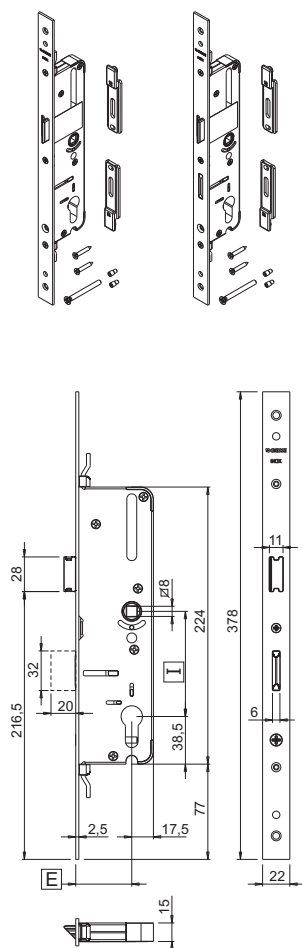

Actionnement du 1/2 tour, du pêne dormant (dans les versions où il est présent) et des adaptateurs par fouillot carré de 8 mm.

Blocage et déblocage de la béquille par clef.

Entraxe béquille cylindre 85 mm et 92 mm.

Verrou épaisseur 6 mm et longueur 20 mm.

1/2 tour réversible (droite/gauche) avec saillie de 10 mm.

Course de 18 mm.

Les adaptateurs pour la liaison de la tringle disposent d'axes d'assemblage de 8 mm.

Remarque : pour que la serrure fonctionne correctement, monter impérativement deux béquilles intérieure/extérieure

Matériaux

Coffre en acier zingué (à l'exception de l'article 04699 dont la caisse est en acier inox)

Composants internes en acier zingué

Têtière plate en acier inox

1/2 tour et pêne dormant en zamak zingué

Adaptateurs d'assemblage à la tringle en zamak

Goujons de fixation des adaptateurs et vis de

fixation de la serrure en acier zingué

Vis de fixation du cylindre en acier inox

Référence article	Description	ENTRÉE [mm]	ENTRAXE BÉQUILLE CYLINDRE [mm]	LARGEUR TÊTIÈRE [mm]	VERROU	GORGE	GÂCHES COMPATIBLES	Brut	Anodisé Elox	Laqué	Trend/Or Laiton	Pièces par boîte
04645	SERRURE POUR FERMETURE PÉRIMÉTRALE	35	85	22	NON	C001-C002-C003-C004-C005-C006-C009-C010-C011-C012-C013-C014-C016-C017	04655	X				1
04646	SERRURE POUR FERMETURE PÉRIMÉTRALE	35	85	22	OUI	C001-C002-C003-C004-C005-C006-C009-C010-C011-C012-C013-C014-C016-C017	04655	X				1
04649	SERRURE POUR FERMETURE PÉRIMÉTRALE	45	85	22	NON	C001-C002-C003-C004-C005-C006-C009-C010-C011-C012-C013-C014-C016-C017	04655	X				1
04650	SERRURE POUR FERMETURE PÉRIMÉTRALE	45	85	22	OUI	C001	04655	X				1
04659	SERRURE POUR FERMETURE PÉRIMÉTRALE	35	92	22	OUI	C001-C002-C003-C004-C005-C006-C009-C010-C011-C012-C013-C014-C016-C017	04655	X				1
04698	SERRURE POUR FERMETURE PÉRIMÉTRALE	45	92	22	NON	C001-C002-C003-C004-C005-C006-C009-C010-C011-C012-C013-C014-C016-C017	04655	X				1
04699	SERRURE POUR FERMETURE PÉRIMÉTRALE	45	92	22	OUI	C001-C002-C003-C004-C005-C006-C009-C010-C011-C012-C013-C014-C016-C017	04655	X				1