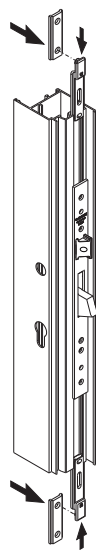

Matériaux

Coffre en acier zingué (à l'exception de l'article 04699 dont la caisse est en acier inox)

Composants internes en acier zingué

Têtière plate en acier inox

1/2 tour et pêne dormant en zamak zingué

Adaptateurs d'assemblage à la tringle en zamak

Goujons de fixation des adaptateurs et vis de

fixation de la serrure en acier zingué

Vis de fixation du cylindre en acier inox