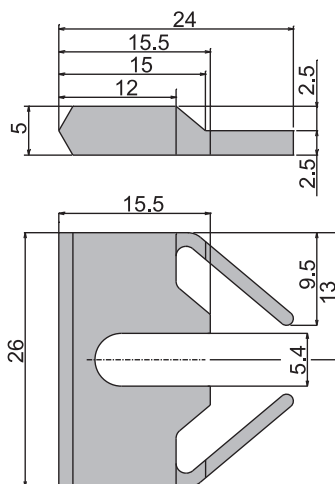

CALES POUR COMPAS À PROJECTION

Fonctions

Accessoires permettant d'installer et de régler rapidement la gamme des compas à projection.

Conditionnement

20 jeux de 6 cales

Fiche technique en ligne

Réf. 01971

Réf. 01972

Réf. 01974

Exemple de pose (A : ouvrant ; B : dormant)

Référence article	Description	GORGE	Annotations	Brut	Anodisé Elox	Laqué	Trend/Or Laiton	Pièces par boîte
01971	Cale de remplissage en polyamide	C001-C007-C016	pour gorge 14/18 (dormant)	X				20
01972	Cale de remplissage en polyamide	C008	-	X				20
01974	Cale de remplissage en polyamide	C001-C003-C009-C010	pour gorge 15/20 (ouvrant)	X				20