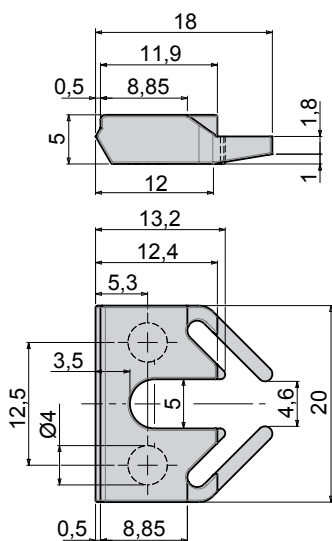

CALES POUR COMPAS À PROJECTION

Fonctions

Accessoires permettant d'installer et de régler rapidement la gamme des compas à projection.

Conditionnement

20 jeux de 6 cales

Fiche technique en ligne

Réf. 01971

Réf. 01972

Réf. 01974

Exemple de pose (A : ouvrant ; B : dormant)

Référence article	Description	GORGE	Annotations	Brut	Anodisé Elox	Laqué	Trend/Or Laiton	Pièces par boîte
01971	Cale de remplissage en polyamide	C001-C007-C016	pour gorge 14/18 (dormant)	X				20
01972	Cale de remplissage en polyamide	C008	-	X				20
01974	Cale de remplissage en polyamide	C001-C003-C009-C010	pour gorge 15/20 (ouvrant)	X				20