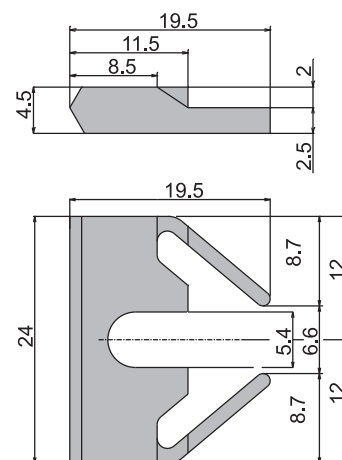

CALES POUR COMPAS À PROJECTION

Fonctions

Accessoires permettant d'installer et de régler rapidement la gamme des compas à projection.

Conditionnement

20 jeux de 6 cales

Fiche technique en ligne

Réf. 01971

Réf. 01972

Réf. 01974

Exemple de pose (A : ouvrant ; B : dormant)

Référence article	Description	GORGE	Annotations	Brut	Anodisé Elox	Laqué	Trend/Or Laiton	Pièces par boîte
01971	Cale de remplissage en polyamide	C001-C007-C016	pour gorge 14/18 (dormant)	X				20
01972	Cale de remplissage en polyamide	C008	-	X				20
01974	Cale de remplissage en polyamide	C001-C003-C009-C010	pour gorge 15/20 (ouvrant)	X				20