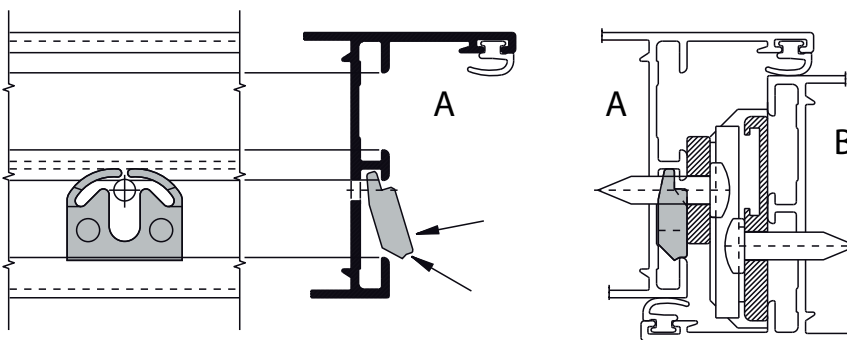

CALES POUR COMPAS À PROJECTION

Fonctions

Accessoires permettant d'installer et de régler rapidement la gamme des compas à projection.

Conditionnement

20 jeux de 6 cales

Fiche technique en ligne

Réf. 01971

Réf. 01972

Réf. 01974

Exemple de pose (A : ouvrant ; B : dormant)

Référence article	Description	GORGE	Annotations	Brut	Anodisé Elox	Laqué	Trend/Or Laiton	Pièces par boîte
01971	Cale de remplissage en polyamide	C001-C007-C016	pour gorge 14/18 (dormant)	X				20
01972	Cale de remplissage en polyamide	C008	-	X				20
01974	Cale de remplissage en polyamide	C001-C003-C009-C010	pour gorge 15/20 (ouvrant)	X				20