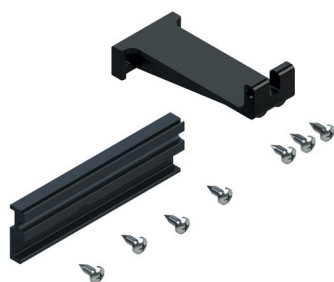

KIT PATTES DE RECHANGE POUR OPÉRATEURS VARIA

Fonctions

Pattes de fixation à application frontale pour la pose de fenêtres à projection ou à vasistas.

Caractéristiques techniques

Kit contenant les pattes de fixation à application frontale et leurs vis de fixation pour la pose de fenêtres à projection ou à vasistas.

Ces articles sont compatibles avec les opérateurs à chaîne VARIA 24 Vcc art. 01495 et VARIA UNI 230 Vca, art. 01654.

Les kits sont utilisés comme pièces détachées du fait que les pattes de dormant et vantail sont toujours fournies avec les opérateurs VARIA.

Les vis de fixation fournies sont compatibles pour les profils en aluminium.

Matériaux

Patte de support moteur pour fixation au dormant en aluminium extrudé, noir anodisé (tous les articles)

Patte projection (vantail) en zamak (art. 04794).

Patte pour vasistas (vantail) en polyamide noir (art. 04795).

Vis en acier zingué (tous les articles)

04794

04795

Référence article	Description	Note	Brut	Anodisé Elox	Laqué	Trend/Or Laiton	Pièces par boîte
04794	KIT PROJECTION À VIS VARIA		X				10
04795	KIT VASISTAS À VIS VARIA		X				10