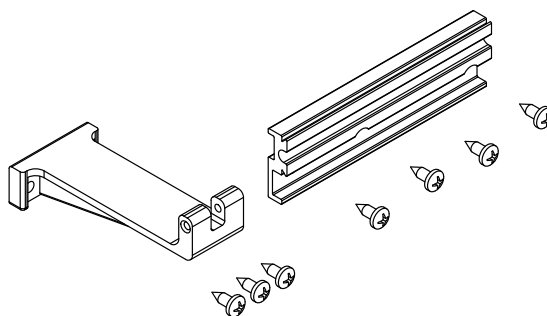

KIT PATTES DE RECHANGE POUR OPÉRATEURS VARIA

Fonctions

Pattes de fixation à application frontale pour la pose de fenêtres à projection ou à vasistas.

Caractéristiques techniques

Kit contenant les pattes de fixation à application frontale et leurs vis de fixation pour la pose de fenêtres à projection ou à vasistas.

Ces articles sont compatibles avec les opérateurs à chaîne VARIA 24 Vcc art. 01495 et VARIA UNI 230 Vca, art. 01654.

Les kits sont utilisés comme pièces détachées du fait que les pattes de dormant et vantail sont toujours fournies avec les opérateurs VARIA.

Les vis de fixation fournies sont compatibles pour les profils en aluminium.

Matériaux

Patte de support moteur pour fixation au dormant en aluminium extrudé, noir anodisé (tous les articles)

Patte projection (vantail) en zamak (art. 04794).

Patte pour vasistas (vantail) en polyamide noir (art. 04795).

Vis en acier zingué (tous les articles)

04794

04795

Référence article	Description	Note	Brut	Anodisé Elox	Laqué	Trend/Or Laiton	Pièces par boîte
04794	KIT PROJECTION À VIS VARIA		X				10
04795	KIT VASISTAS À VIS VARIA		X				10