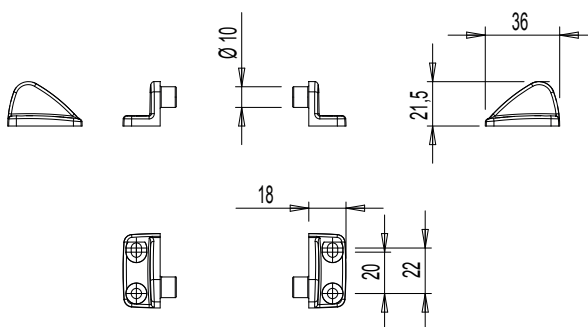

### Fonctions

Pattes de fixation de recharge et autres pattes pour applications spéciales compatibles avec les opérateurs à chaîne de la gamme Varia Slim et Varia Slim Base.

### Matériaux

Pattes vantail et dormant en polyamide avec fibre de verre  
Clip de fixation rapide en acier inox

05904

05905

05906

# OPÉRATEURS À CHÂÎNES

05907

05908

05910

Référence article	Description	Fourni avec	Compatible avec	Brut	Anodisé Elox	Laqué	Trend/Or Laiton	Pièces par boîte
05904	PATTES DE SUPPORT (DORMANT)	Varia Slim Base, Varia Slim, Varia Slim Radio	Varia Slim Base, Varia Slim, Varia Slim Radio	X				10
05905	PATTES DE SUPPORT (DORMANT) POUR FIXATION VERTICALE	Varia Slim, Varia Slim Radio	Varia Slim, Varia Slim Radio	X				10
05906	PATTE DE FIXATION POUR PROJECTION	Varia Slim Base, Varia Slim, Varia Slim Radio	Varia Slim Base, Varia Slim, Varia Slim Radio	X				10
05907	PATTE DE FIXATION POUR VASISTAS	Varia Slim Base, Varia Slim, Varia Slim Radio	Varia Slim Base, Varia Slim, Varia Slim Radio	X				10
05908	CLIP DE FIXATION RAPIDE	Varia Slim Base, Varia Slim, Varia Slim Radio, Varia Slim Plus	Varia Slim Base, Varia Slim, Varia Slim Radio, Varia Slim Plus	X				10
05910	PATTE DE FIXATION POUR PROJECTION FIXATION FRONTALE	Varia Slim Base, Varia Slim, Varia Slim Radio	Varia Slim Base, Varia Slim, Varia Slim Radio	X				10