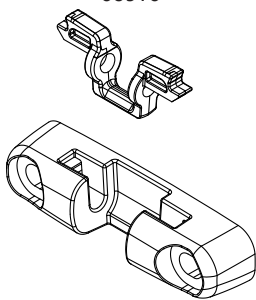

### Fonctions

Pattes de fixation de recharge et autres pattes pour applications spéciales compatibles avec les opérateurs à chaîne de la gamme Varia Slim et Varia Slim Base.

### Matériaux

Pattes vantail et dormant en polyamide avec fibre de verre  
Clip de fixation rapide en acier inox

05904

05905

05906

# OPÉRATEURS À CHÂÎNES

05907

05908

05910

Référence article	Description	Fourni avec	Compatible avec	Brut	Anodisé Elox	Laqué	Trend/Or Laiton	Pièces par boîte
05904	PATTES DE SUPPORT (DORMANT)	Varia Slim Base, Varia Slim, Varia Slim Radio	Varia Slim Base, Varia Slim, Varia Slim Radio	X				10
05905	PATTES DE SUPPORT (DORMANT) POUR FIXATION VERTICALE	Varia Slim, Varia Slim Radio	Varia Slim, Varia Slim Radio	X				10
05906	PATTE DE FIXATION POUR PROJECTION	Varia Slim Base, Varia Slim, Varia Slim Radio	Varia Slim Base, Varia Slim, Varia Slim Radio	X				10
05907	PATTE DE FIXATION POUR VASISTAS	Varia Slim Base, Varia Slim, Varia Slim Radio	Varia Slim Base, Varia Slim, Varia Slim Radio	X				10
05908	CLIP DE FIXATION RAPIDE	Varia Slim Base, Varia Slim, Varia Slim Radio, Varia Slim Plus	Varia Slim Base, Varia Slim, Varia Slim Radio, Varia Slim Plus	X				10
05910	PATTE DE FIXATION POUR PROJECTION FIXATION FRONTALE	Varia Slim Base, Varia Slim, Varia Slim Radio	Varia Slim Base, Varia Slim, Varia Slim Radio	X				10