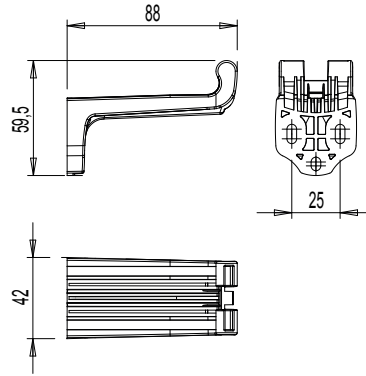

### Fonctions

Pattes de fixation de recharge et autres pattes pour applications spéciales compatibles avec les opérateurs à chaîne de la gamme Varia Slim et Varia Slim Base.

### Matériaux

Pattes vantail et dormant en polyamide avec fibre de verre  
Clip de fixation rapide en acier inox

05904

05905

05906

# OPÉRATEURS À CHÂÎNES

05907

05908

05910

Référence article	Description	Fourni avec	Compatible avec	Brut	Anodisé Elox	Laqué	Trend/Or Laiton	Pièces par boîte
05904	PATTES DE SUPPORT (DORMANT)	Varia Slim Base, Varia Slim, Varia Slim Radio	Varia Slim Base, Varia Slim, Varia Slim Radio	X				10
05905	PATTES DE SUPPORT (DORMANT) POUR FIXATION VERTICALE	Varia Slim, Varia Slim Radio	Varia Slim, Varia Slim Radio	X				10
05906	PATTE DE FIXATION POUR PROJECTION	Varia Slim Base, Varia Slim, Varia Slim Radio	Varia Slim Base, Varia Slim, Varia Slim Radio	X				10
05907	PATTE DE FIXATION POUR VASISTAS	Varia Slim Base, Varia Slim, Varia Slim Radio	Varia Slim Base, Varia Slim, Varia Slim Radio	X				10
05908	CLIP DE FIXATION RAPIDE	Varia Slim Base, Varia Slim, Varia Slim Radio, Varia Slim Plus	Varia Slim Base, Varia Slim, Varia Slim Radio, Varia Slim Plus	X				10
05910	PATTE DE FIXATION POUR PROJECTION FIXATION FRONTALE	Varia Slim Base, Varia Slim, Varia Slim Radio	Varia Slim Base, Varia Slim, Varia Slim Radio	X				10