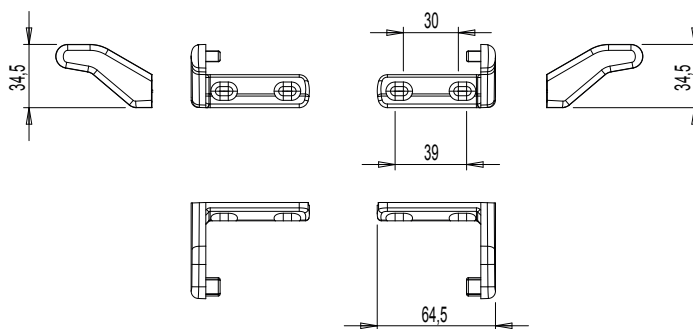

## PIÈCES DÉTACHÉES ET ACCESSOIRES SPÉCIAUX POUR OPÉRATEURS VARIA SLIM ET VARIA SLIM BASE

### Fonctions

Pattes de fixation de recharge et autres pattes pour applications spéciales compatibles avec les opérateurs à chaîne de la gamme Varia Slim et Varia Slim Base.

### Matériaux

Pattes vantail et dormant en polyamide avec fibre de verre  
Clip de fixation rapide en acier inox

05904

05905

05906

# OPÉRATEURS À CHÂÎNES

05907

05908

05910

Référence article	Description	Fourni avec	Compatible avec	Brut	Anodisé Elox	Laqué	Trend/Or Laiton	Pièces par boîte
05904	PATTES DE SUPPORT (DORMANT)	Varia Slim Base, Varia Slim, Varia Slim Radio	Varia Slim Base, Varia Slim, Varia Slim Radio	X				10
05905	PATTES DE SUPPORT (DORMANT) POUR FIXATION VERTICALE	Varia Slim, Varia Slim Radio	Varia Slim, Varia Slim Radio	X				10
05906	PATTE DE FIXATION POUR PROJECTION	Varia Slim Base, Varia Slim, Varia Slim Radio	Varia Slim Base, Varia Slim, Varia Slim Radio	X				10
05907	PATTE DE FIXATION POUR VASISTAS	Varia Slim Base, Varia Slim, Varia Slim Radio	Varia Slim Base, Varia Slim, Varia Slim Radio	X				10
05908	CLIP DE FIXATION RAPIDE	Varia Slim Base, Varia Slim, Varia Slim Radio, Varia Slim Plus	Varia Slim Base, Varia Slim, Varia Slim Radio, Varia Slim Plus	X				10
05910	PATTE DE FIXATION POUR PROJECTION FIXATION FRONTALE	Varia Slim Base, Varia Slim, Varia Slim Radio	Varia Slim Base, Varia Slim, Varia Slim Radio	X				10