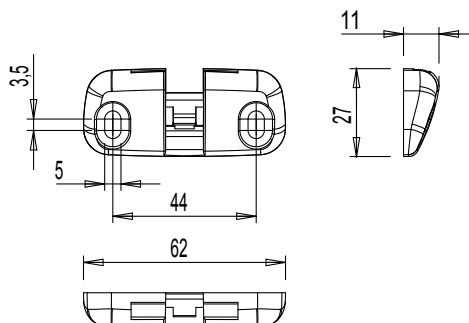

### Matériaux

Pattes vantail et dormant en polyamide avec fibre de verre  
Clip de fixation rapide en acier inox

05904

05905

05906

# OPÉRATEURS À CHÂÎNES

05907

05908

05910

Référence article	Description	Fourni avec	Compatible avec	Brut	Anodisé Elox	Laqué	Trend/Or Laiton	Pièces par boîte
05904	PATTES DE SUPPORT (DORMANT)	Varia Slim Base, Varia Slim, Varia Slim Radio	Varia Slim Base, Varia Slim, Varia Slim Radio	X				10
05905	PATTES DE SUPPORT (DORMANT) POUR FIXATION VERTICALE	Varia Slim, Varia Slim Radio	Varia Slim, Varia Slim Radio	X				10
05906	PATTE DE FIXATION POUR PROJECTION	Varia Slim Base, Varia Slim, Varia Slim Radio	Varia Slim Base, Varia Slim, Varia Slim Radio	X				10
05907	PATTE DE FIXATION POUR VASISTAS	Varia Slim Base, Varia Slim, Varia Slim Radio	Varia Slim Base, Varia Slim, Varia Slim Radio	X				10
05908	CLIP DE FIXATION RAPIDE	Varia Slim Base, Varia Slim, Varia Slim Radio, Varia Slim Plus	Varia Slim Base, Varia Slim, Varia Slim Radio, Varia Slim Plus	X				10
05910	PATTE DE FIXATION POUR PROJECTION FIXATION FRONTALE	Varia Slim Base, Varia Slim, Varia Slim Radio	Varia Slim Base, Varia Slim, Varia Slim Radio	X				10