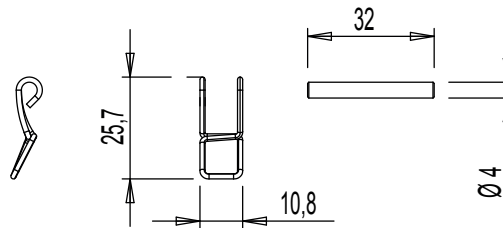

### Matériaux

Pattes vantail et dormant en polyamide avec fibre de verre  
Clip de fixation rapide en acier inox

05904

05905

05906

# OPÉRATEURS À CHÂÎNES

05907

05908

05910

Référence article	Description	Fourni avec	Compatible avec	Brut	Anodisé Elox	Laqué	Trend/Or Laiton	Pièces par boîte
05904	PATTES DE SUPPORT (DORMANT)	Varia Slim Base, Varia Slim, Varia Slim Radio	Varia Slim Base, Varia Slim, Varia Slim Radio	X				10
05905	PATTES DE SUPPORT (DORMANT) POUR FIXATION VERTICALE	Varia Slim, Varia Slim Radio	Varia Slim, Varia Slim Radio	X				10
05906	PATTE DE FIXATION POUR PROJECTION	Varia Slim Base, Varia Slim, Varia Slim Radio	Varia Slim Base, Varia Slim, Varia Slim Radio	X				10
05907	PATTE DE FIXATION POUR VASISTAS	Varia Slim Base, Varia Slim, Varia Slim Radio	Varia Slim Base, Varia Slim, Varia Slim Radio	X				10
05908	CLIP DE FIXATION RAPIDE	Varia Slim Base, Varia Slim, Varia Slim Radio, Varia Slim Plus	Varia Slim Base, Varia Slim, Varia Slim Radio, Varia Slim Plus	X				10
05910	PATTE DE FIXATION POUR PROJECTION FIXATION FRONTALE	Varia Slim Base, Varia Slim, Varia Slim Radio	Varia Slim Base, Varia Slim, Varia Slim Radio	X				10