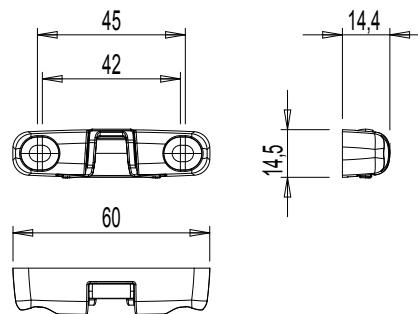

# OPÉRATEURS À CHÂÎNES

05907

05908

05910

Référence article	Description	Fourni avec	Compatible avec	Brut	Anodisé Elox	Laqué	Trend/Or Laiton	Pièces par boîte
05904	PATTES DE SUPPORT (DORMANT)	Varia Slim Base, Varia Slim, Varia Slim Radio	Varia Slim Base, Varia Slim, Varia Slim Radio	X				10
05905	PATTES DE SUPPORT (DORMANT) POUR FIXATION VERTICALE	Varia Slim, Varia Slim Radio	Varia Slim, Varia Slim Radio	X				10
05906	PATTE DE FIXATION POUR PROJECTION	Varia Slim Base, Varia Slim, Varia Slim Radio	Varia Slim Base, Varia Slim, Varia Slim Radio	X				10
05907	PATTE DE FIXATION POUR VASISTAS	Varia Slim Base, Varia Slim, Varia Slim Radio	Varia Slim Base, Varia Slim, Varia Slim Radio	X				10
05908	CLIP DE FIXATION RAPIDE	Varia Slim Base, Varia Slim, Varia Slim Radio, Varia Slim Plus	Varia Slim Base, Varia Slim, Varia Slim Radio, Varia Slim Plus	X				10
05910	PATTE DE FIXATION POUR PROJECTION FIXATION FRONTALE	Varia Slim Base, Varia Slim, Varia Slim Radio	Varia Slim Base, Varia Slim, Varia Slim Radio	X				10