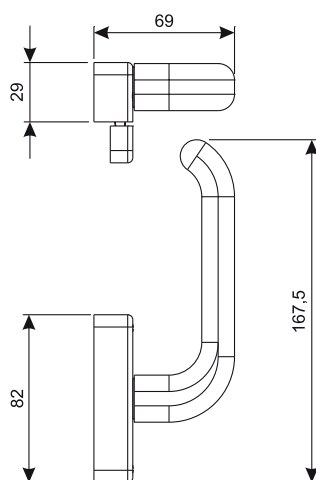

**BATTEUSE BRAVO - LIGNE EURO**

**Fonctions**

Poignée réversible à levier à application extérieure pour la fermeture de fenêtres à projection et à pivot. La batteuse BRAVO assure continuité à la ligne EURO pour les versions à projection et à pivot.

Fiche technique en ligne

**Caractéristiques techniques**

Pour recouvrement 6,5-7-8 mm.  
Inversion possible en inversant la poignée et le fin de course dans la caisse.  
Usinages réduits sur les profilés.

Référence article	Description	Profil	Recouvrement (mm)	Brut	Anodisé Elox	Laqué	Trend/Or Laiton	Pièces par boîte
01650N	BATTEUSE BRAVO-LIGNE EURO	Recouvrement	6,5 - 7 - 8	X		X		20
01652N	BATTEUSE BRAVO-LIGNE EURO	Coplanaire		X		X		20