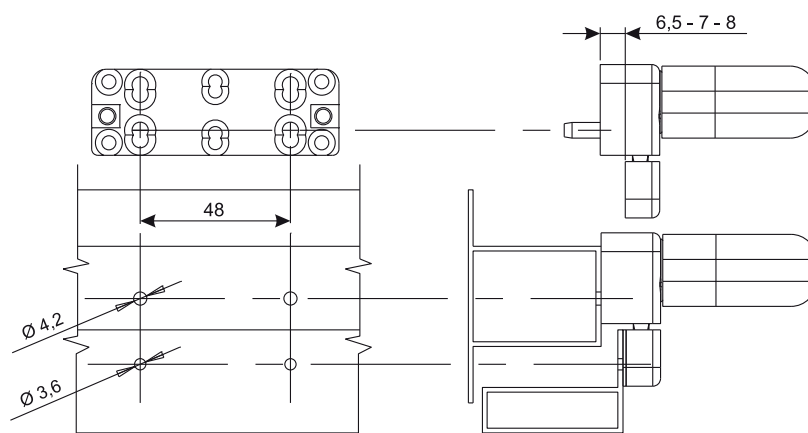

**BATTEUSE BRAVO - LIGNE EURO**

**Fonctions**

Poignée réversible à levier à application extérieure pour la fermeture de fenêtres à projection et à pivot. La batteuse BRAVO assure continuité à la ligne EURO pour les versions à projection et à pivot.

Fiche technique en ligne

**Caractéristiques techniques**

Pour recouvrement 6,5-7-8 mm.  
Inversion possible en inversant la poignée et le fin de course dans la caisse.  
Usinages réduits sur les profilés.

Référence article	Description	Profil	Recouvrement (mm)	Brut	Anodisé Elox	Laqué	Trend/Or Laiton	Pièces par boîte
01650N	BATTEUSE BRAVO-LIGNE EURO	Recouvrement	6,5 - 7 - 8	X		X		20
01652N	BATTEUSE BRAVO-LIGNE EURO	Coplanaire		X		X		20