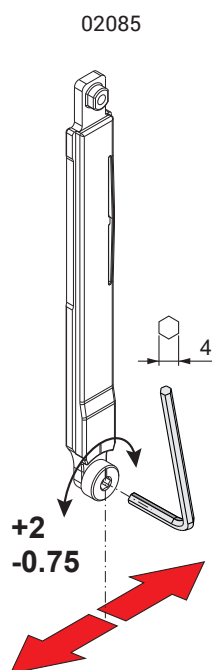

### Fonctions

Embout avec pêne excentrique réglable pour récupérer les jeux pouvant se présenter durant le fonctionnement d'une fenêtre.

Fiche technique en ligne

### Caractéristiques techniques

Gâchette réglable à utiliser sur un vantail principal et/ou semi-fixe (montants rapportés) avec feuillures, dimensions 15x20 mm.

Gâchette réglable à utiliser sur un vantail principal et/ou semi-fixe.

### Matériaux

Corps et Embout en zamak finition GS Silver Plus (plus de 500 h de résistance à la corrosion)

Référence article	Description	GORGE	Réglage (mm)	Brut	Anodisé Elox	Laqué	Trend/Or Laiton	Pièces par boîte
02085	EMBOUT RÉGLABLE ERRE 40	C007	+2 / -0,75	X				40
02167K	EMBOUT RÉGLABLE FUTURA	C001-C002-C003-C005-C006-C009-C010-C012-C013-C014-C015-C016-C017	±1,5	X				40
02188K	EMBOUT RÉGLABLE FUTURA	C001-C002-C003-C005-C006-C009-C010-C012-C013-C014-C015-C016-C017	±1,5	X				40