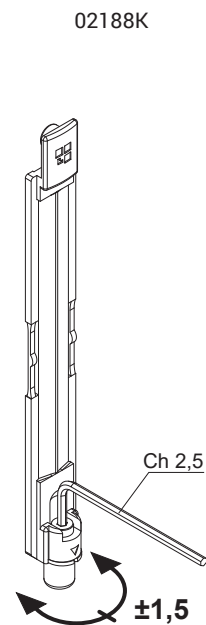

### Fonctions

Embout avec pêne excentrique réglable pour récupérer les jeux pouvant se présenter durant le fonctionnement d'une fenêtre.

Fiche technique en ligne

### Caractéristiques techniques

Gâchette réglable à utiliser sur un vantail principal et/ou semi-fixe (montants rapportés) avec feuillures, dimensions 15x20 mm.

Gâchette réglable à utiliser sur un vantail principal et/ou semi-fixe.

### Matériaux

Corps et Embout en zamak finition GS Silver Plus (plus de 500 h de résistance à la corrosion)

Référence article	Description	GORGE	Réglage (mm)	Brut	Anodisé Elox	Laqué	Trend/Or Laiton	Pièces par boîte
02085	EMBOUT RÉGLABLE ERRE 40	C007	+2 / -0,75	X				40
02167K	EMBOUT RÉGLABLE FUTURA	C001-C002-C003-C005-C006-C009-C010-C012-C013-C014-C015-C016-C017	±1,5	X				40
02188K	EMBOUT RÉGLABLE FUTURA	C001-C002-C003-C005-C006-C009-C010-C012-C013-C014-C015-C016-C017	±1,5	X				40