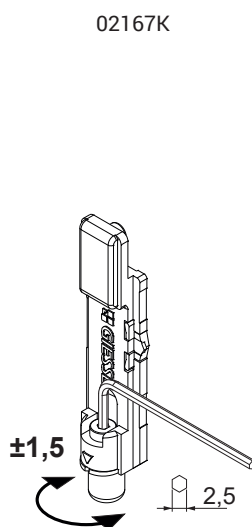

### Fonctions

Embout avec pêne excentrique réglable pour récupérer les jeux pouvant se présenter durant le fonctionnement d'une fenêtre.

Fiche technique en ligne

### Caractéristiques techniques

Gâchette réglable à utiliser sur un vantail principal et/ou semi-fixe (montants rapportés) avec feuillures, dimensions 15x20 mm.

Gâchette réglable à utiliser sur un vantail principal et/ou semi-fixe.

### Matériaux

Corps et Embout en zamak finition GS Silver Plus (plus de 500 h de résistance à la corrosion)

Référence article	Description	GORGE	Réglage (mm)	Brut	Anodisé Elox	Laqué	Trend/Or Laiton	Pièces par boîte
02085	EMBOUT RÉGLABLE ERRE 40	C007	+2 / -0,75	X				40
02167K	EMBOUT RÉGLABLE FUTURA	C001-C002-C003-C005-C006-C009-C010-C012-C013-C014-C015-C016-C017	±1,5	X				40
02188K	EMBOUT RÉGLABLE FUTURA	C001-C002-C003-C005-C006-C009-C010-C012-C013-C014-C015-C016-C017	±1,5	X				40