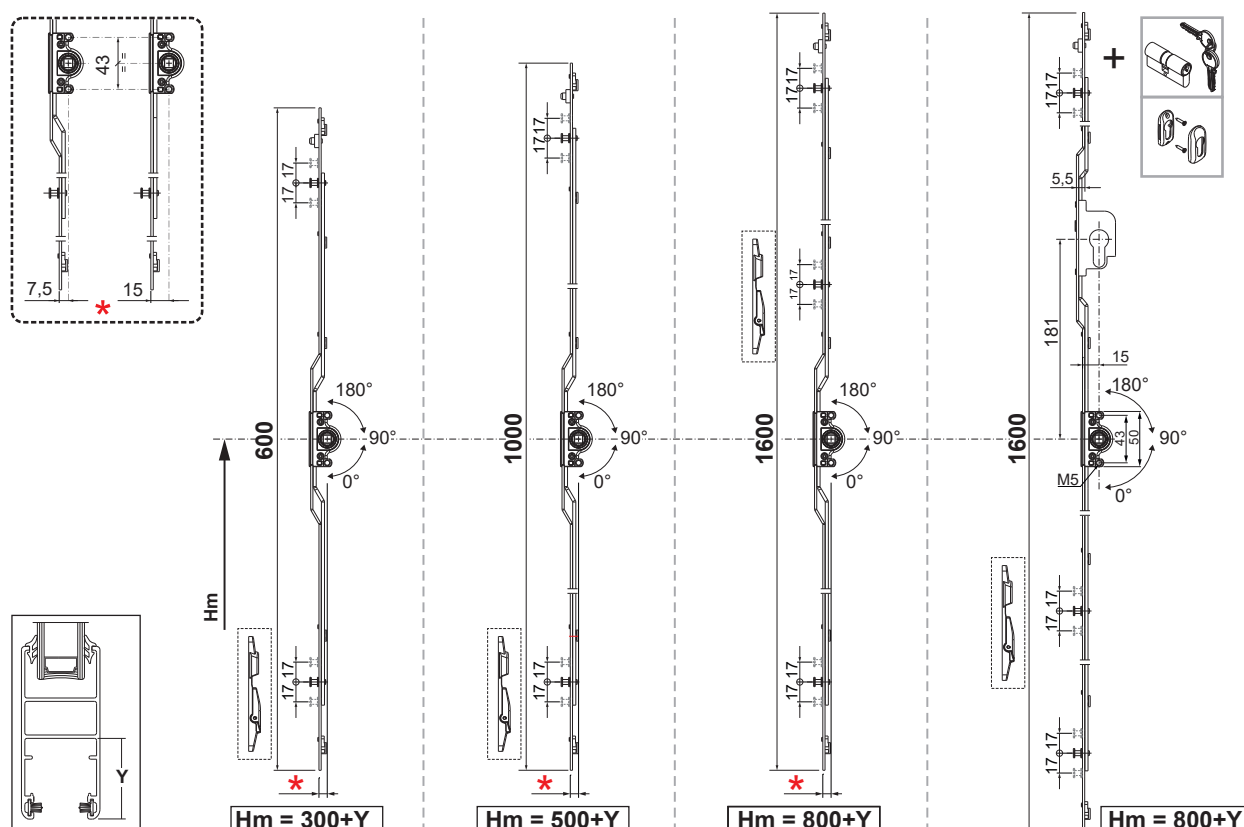

ASTE DI CHIUSURA CHAMPION PLUS CON MICROVENTILAZIONE

Funzioni

Aste che realizzano una multichiusura a 2 o 3 punti in una finestra o in una porta scorrevole in alluminio.

Scheda tecnica on-line

Caratteristiche Tecniche

Le aste di chiusura Champion Plus con micro-ventilazione sono disponibili con due entrate differenti: 7,5 e 15 mm in 3 lunghezze differenti: 600 (2 punti), 1000 (2 punti) e 1600 mm (3 punti).

Per l'entrata 15 mm è disponibile anche la versione con chiave, con lunghezza 1600 mm (3 punti).

Queste aste, se applicate in abbinamento con l'opportuno Kit di fissaggio, consentono di avere una posizione in cui l'anta si scosta di qualche millimetro dalla posizione di chiusura, consentendo un ricircolo/passaggio di aria (microventilazione).

Queste multichiusure prevedono 3 posizioni di funzionamento:

1) 0° ANTA CHIUSA
2) 90° ANTA APERTA
3) 180° ANTA MICROVENTILATA

La posizione a 180° può essere inibita utilizzando una vite che limita la rotazione del meccanismo alla sola posizione di 90° (anta aperta).

In questo caso la funzione di microventilazione sarà esclusa.

Tutte le aste CHAMPION PLUS CON MICROVENTILAZIONE sono compatibili con tutte le martelline aventi perno quadro di 7 mm e viti di fissaggio con interasse 43 mm.

Materiali

Aste e perno anti sollevamento in acciaio zincato
Scatola rotore e naselli in acciaio inox