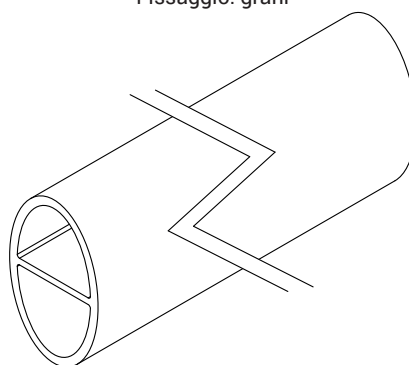

## BARRE DI AZIONAMENTO

### Funzioni

Barra di azionamento (la stessa utilizzata per i maniglioni antipatico).

Funge da collegamento dei manici CW.

Disponibile in diverse lunghezze.

### Materiali

Barra in alluminio estruso verniciato

Fissaggio: viti

Fissaggio: grani

Codice	Descrizione	Tipo di Fissaggio	Lunghezza	Base Crezzo	Anodizzato Elbox	Verniciato	Trend/Oro Ottone	Pezzi per confezione
04157	BARRA	Viti	1200 mm			X		1
04158	BARRA	Viti	1800 mm			X		1
07843	BARRA	Grani	950 mm			X		1
07844	BARRA	Grani	1150 mm			X		1
07845	BARRA	Grani	1450 mm			X		1