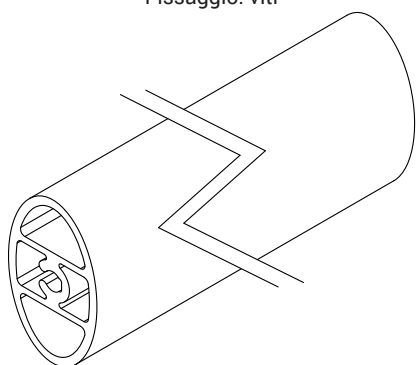

## BARRE DI AZIONAMENTO

### Funzioni

Barra di azionamento (la stessa utilizzata per i maniglioni antipatico).

Funge da collegamento dei manici CW.

Disponibile in diverse lunghezze.

### Materiali

Barra in alluminio estruso verniciato

Fissaggio: viti

Fissaggio: grani

Codice	Descrizione	Tipo di Fissaggio	Lunghezza	Base Crezzo	Anodizzato Elbox	Verniciato	Trend/Oro Ottone	Pezzi per confezione
04157	BARRA	Viti	1200 mm			X		1
04158	BARRA	Viti	1800 mm			X		1
07843	BARRA	Grani	950 mm			X		1
07844	BARRA	Grani	1150 mm			X		1
07845	BARRA	Grani	1450 mm			X		1