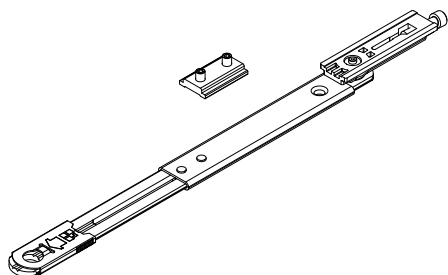

### Caratteristiche Tecniche

Piastrino di scorrimento frizionabile tramite apposita vite.

Applicabile su infissi ad anta ribalta con larghezza minima di 485 mm.

Dotato di un rapido dispositivo di sgancio manuale a molla.

Piastrino d'arresto dotato di doppio grano per impedire lo scivolamento.

### Materiali

Asta e piastrino di arresto in alluminio estruso pre-ossidato.

Piastrina di frizionamento in poliammide nera.

Perni, grani, molla e sgancio in acciaio inox.

Scheda tecnica on-line

05293

d (mm)	$\alpha^\circ$
102	105°
127	90°
>127	<90°
<b><math>\alpha^\circ</math> MAX 105</b>	

Codice	Descrizione	Nodo tipo	Base Grezzo	Anodizzato Elox	Verniciato	Trend/Oro Ottone	Pezzi per confezione
05293	CHIC - BRACCIO LIMITATORE	C013-C014-C015-C016-C017	X				10