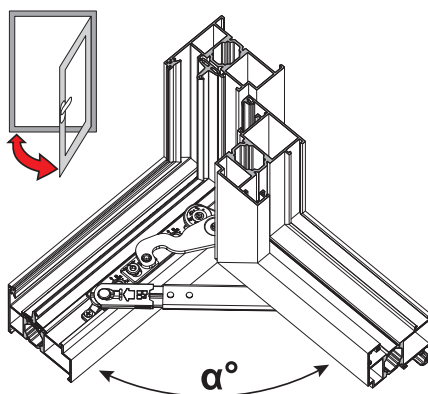

### Caratteristiche Tecniche

Piastrino di scorrimento frizionabile tramite apposita vite.

Applicabile su infissi ad anta ribalta con larghezza minima di 485 mm.

Dotato di un rapido dispositivo di sgancio manuale a molla.

Piastrino d'arresto dotato di doppio grano per impedire lo scivolamento.

### Materiali

Asta e piastrino di arresto in alluminio estruso pre-ossidato.

Piastrina di frizionamento in poliammide nera.

Perni, grani, molla e sgancio in acciaio inox.

Scheda tecnica on-line

05293

d (mm)	$\alpha^\circ$
102	105°
127	90°
>127	<90°
<b><math>\alpha^\circ</math> MAX 105</b>	