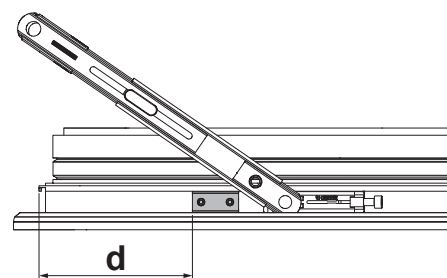

### Materiali

Asta e piastrino di arresto in alluminio estruso pre-ossidato.

Piastrina di frizionamento in poliammide nera.

Perni, grani, molla e sgancio in acciaio inox.

Scheda tecnica on-line

05293

d (mm)	$\alpha^\circ$
102	105°
127	90°
>127	<90°
<b><math>\alpha^\circ</math> MAX 105</b>	

Codice	Descrizione	Nodo tipo	Base Grezzo	Anodizzato Elox	Verniciato	Trend/Oro Ottone	Pezzi per confezione
05293	CHIC - BRACCIO LIMITATORE	C013-C014-C015-C016-C017	X				10