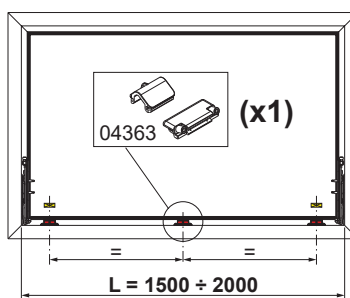

Scheda tecnica
on-line

00600N

04362

04363

Codice	Descrizione	NODO	Base Grezzo	Anodizzato Elox	Verniciato	Trend/Oro Ottone	Pezzi per confezione
00600N	CERNIERA BRIDGE 2	C001-C002	X	X	X	X	20
04362	CHIC - KIT CERNIERE VASISTAS	C001-C002-C004-C005-C006	X				10
04363	CHIC - ALZANTE VASISTAS	C001-C002-C004-C005-C006	X				10