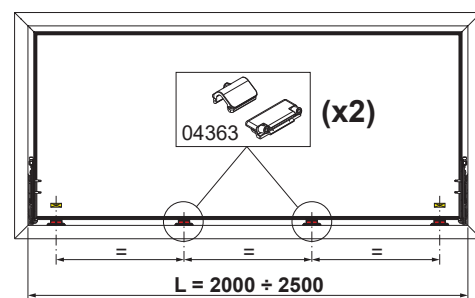

Scheda tecnica
on-line

00600N

04362

04363

Codice	Descrizione	NODO	Base Grezzo	Anodizzato Elox	Verniciato	Trend/Oro Ottone	Pezzi per confezione
00600N	CERNIERA BRIDGE 2	C001-C002	X	X	X	X	20
04362	CHIC - KIT CERNIERE VASISTAS	C001-C002-C004-C005-C006	X				10
04363	CHIC - ALZANTE VASISTAS	C001-C002-C004-C005-C006	X				10