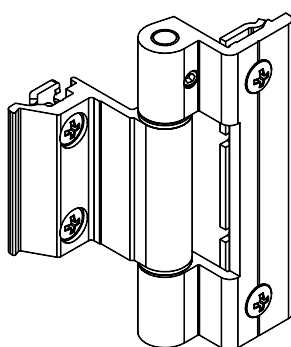

CERNIERE VASISTAS HP

Funzioni

Sulla base della necessità di cerniere in vista o a scomparsa, sono disponibili le cerniere Bridge e Chic Vasistas.

In entrambi i casi, in abbinamento al Kit Vasistas HP è possibile realizzare infissi fino a 250kg.

Scheda tecnica
on-line

00600N

04362

04363

Codice	Descrizione	NODO	Base Grezzo	Anodizzato Elox	Verniciato	Trend/Oro Ottone	Pezzi per confezione
00600N	CERNIERA BRIDGE 2	C001-C002	X	X	X	X	20
04362	CHIC - KIT CERNIERE VASISTAS	C001-C002-C004-C005-C006	X				10
04363	CHIC - ALZANTE VASISTAS	C001-C002-C004-C005-C006	X				10