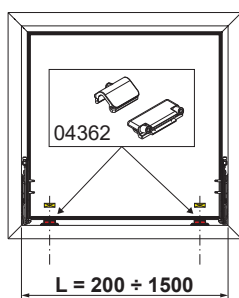

Scheda tecnica
on-line

00600N

04362

04363

Codice	Descrizione	NODO	Base Grezzo	Anodizzato Elox	Verniciato	Trend/Oro Ottone	Pezzi per confezione
00600N	CERNIERA BRIDGE 2	C001-C002	X	X	X	X	20
04362	CHIC - KIT CERNIERE VASISTAS	C001-C002-C004-C005-C006	X				10
04363	CHIC - ALZANTE VASISTAS	C001-C002-C004-C005-C006	X				10