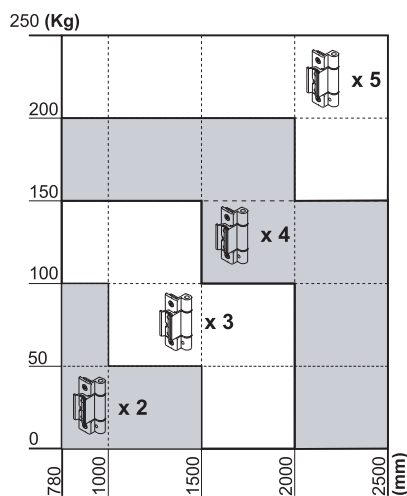

CERNIERE VASISTAS HP

Funzioni

Sulla base della necessità di cerniere in vista o a scomparsa, sono disponibili le cerniere Bridge e Chic Vasistas.

In entrambi i casi, in abbinamento al Kit Vasistas HP è possibile realizzare infissi fino a 250kg.

Scheda tecnica
on-line

00600N

04362

04363

Codice	Descrizione	NODO	Base Grezzo	Anodizzato Elox	Verniciato	Trend/Oro Ottone	Pezzi per confezione
00600N	CERNIERA BRIDGE 2	C001-C002	X	X	X	X	20
04362	CHIC - KIT CERNIERE VASISTAS	C001-C002-C004-C005-C006	X				10
04363	CHIC - ALZANTE VASISTAS	C001-C002-C004-C005-C006	X				10