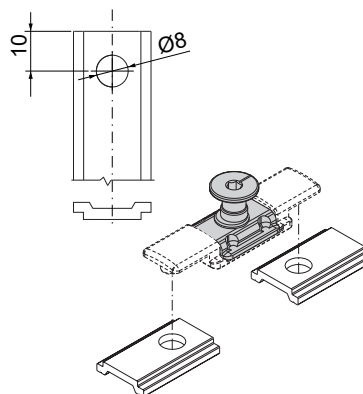

Scheda tecnica on-line

04031K

0404101

04046K

04134

Innesto su astina lavorata

Innesto su elemento di giunzione

Regolazione in compressione

Codice	Descrizione	NODO	Base Grezzo	Anodizzato Elox	Verniciato	Trend/Oro Ottone	Pezzi per confezione
04031K	CHIUSURA ANTIEFFRAZIONE FUTURA	C001-C002-C003-C004-C005-C006-C011-C012-C013-C014-C015-C016-C017	X				20
0404101	CHIUSURA ANTIEFFRAZIONE	camera mm 17	X				20
04046K	DISPOSITIVO ANTIEFFRAZIONE	C001-C002-C003-C004-C005-C006-C011-C012-C013-C014-C015-C016-C017	X				20
04134	CHIUSURA ANTIEFFRAZIONE REGOLABILE	camera mm 17	X				20