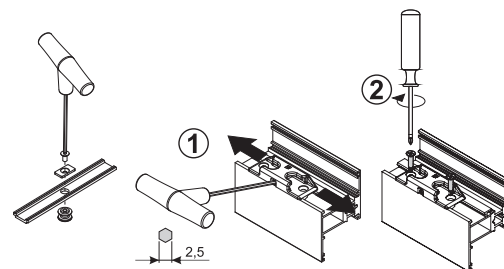

CHIUSURA ANTI EFFRAZIONE

Funzioni

Kit appositamente realizzato per migliorare la tenuta dell'infisso ai tentativi di scasso, rendendo più difficile l'intrusione attraverso la finestra. Utilizzabile sia su infissi ad anta sia ad anta ribalta.

Scheda tecnica on-line

04031K

0404101

04046K

04134

Innesto su astina lavorata

Innesto su elemento di giunzione

Regolazione in compressione

Codice	Descrizione	NODO	Base Grezzo	Anodizzato Elox	Verniciato	Trend/Oro Ottone	Pezzi per confezione
04031K	CHIUSURA ANTIEFFRAZIONE FUTURA	C001-C002-C003-C004-C005-C006-C011-C012-C013-C014-C015-C016-C017	X				20
0404101	CHIUSURA ANTIEFFRAZIONE	camera mm 17	X				20
04046K	DISPOSITIVO ANTIEFFRAZIONE	C001-C002-C003-C004-C005-C006-C011-C012-C013-C014-C015-C016-C017	X				20
04134	CHIUSURA ANTIEFFRAZIONE REGOLABILE	camera mm 17	X				20