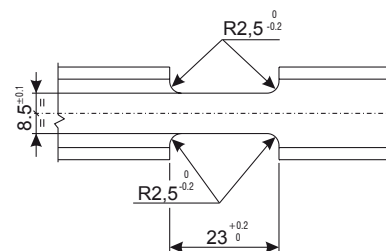

Scheda tecnica on-line

04031K

0404101

04046K

04134

Innesto su astina lavorata

Innesto su elemento di giunzione

Regolazione in compressione

Codice	Descrizione	NODO	Base Grezzo	Anodizzato Elox	Verniciato	Trend/Oro Ottone	Pezzi per confezione
04031K	CHIUSURA ANTIEFFRAZIONE FUTURA	C001-C002-C003-C004-C005-C006-C011-C012-C013-C014-C015-C016-C017	X				20
0404101	CHIUSURA ANTIEFFRAZIONE	camera mm 17	X				20
04046K	DISPOSITIVO ANTIEFFRAZIONE	C001-C002-C003-C004-C005-C006-C011-C012-C013-C014-C015-C016-C017	X				20
04134	CHIUSURA ANTIEFFRAZIONE REGOLABILE	camera mm 17	X				20