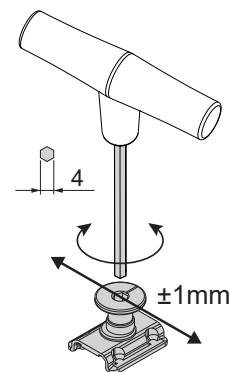

CHIUSURA ANTI EFFRAZIONE

Funzioni

Kit appositamente realizzato per migliorare la tenuta dell'infisso ai tentativi di scasso, rendendo più difficile l'intrusione attraverso la finestra. Utilizzabile sia su infissi ad anta sia ad anta ribalta.

Scheda tecnica on-line

04031K

0404101

04046K

04134

Innesto su astina lavorata

Innesto su elemento di giunzione

Regolazione in compressione

Codice	Descrizione	NODO	Base Grezzo	Anodizzato Elox	Verniciato	Trend/Oro Ottone	Pezzi per confezione
04031K	CHIUSURA ANTIEFFRAZIONE FUTURA	C001-C002-C003-C004-C005-C006-C011-C012-C013-C014-C015-C016-C017	X				20
0404101	CHIUSURA ANTIEFFRAZIONE	camera mm 17	X				20
04046K	DISPOSITIVO ANTIEFFRAZIONE	C001-C002-C003-C004-C005-C006-C011-C012-C013-C014-C015-C016-C017	X				20
04134	CHIUSURA ANTIEFFRAZIONE REGOLABILE	camera mm 17	X				20