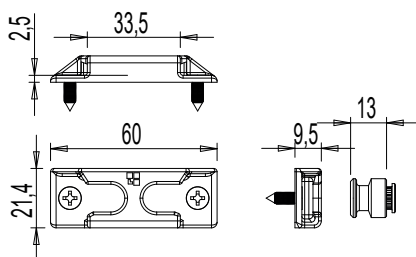

Scheda tecnica on-line

04031K

0404101

04046K

04134

Innesto su astina lavorata

Innesto su elemento di giunzione

Regolazione in compressione

Codice	Descrizione	NODO	Base Grezzo	Anodizzato Elox	Verniciato	Trend/Oro Ottone	Pezzi per confezione
04031K	CHIUSURA ANTIEFFRAZIONE FUTURA	C001-C002-C003-C004-C005-C006-C011-C012-C013-C014-C015-C016-C017	X				20
0404101	CHIUSURA ANTIEFFRAZIONE	camera mm 17	X				20
04046K	DISPOSITIVO ANTIEFFRAZIONE	C001-C002-C003-C004-C005-C006-C011-C012-C013-C014-C015-C016-C017	X				20
04134	CHIUSURA ANTIEFFRAZIONE REGOLABILE	camera mm 17	X				20