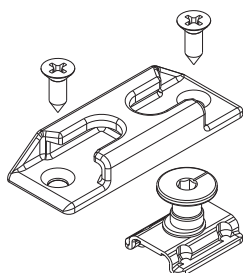

CHIUSURA ANTI EFFRAZIONE

Funzioni

Kit appositamente realizzato per migliorare la tenuta dell'infisso ai tentativi di scasso, rendendo più difficile l'intrusione attraverso la finestra. Utilizzabile sia su infissi ad anta sia ad anta ribalta.

Scheda tecnica on-line

04031K

0404101

04046K

04134

Innesto su astina lavorata

Innesto su elemento di giunzione

Regolazione in compressione

Codice	Descrizione	NODO	Base Grezzo	Anodizzato Elox	Verniciato	Trend/Oro Ottone	Pezzi per confezione
04031K	CHIUSURA ANTIEFFRAZIONE FUTURA	C001-C002-C003-C004-C005-C006-C011-C012-C013-C014-C015-C016-C017	X				20
0404101	CHIUSURA ANTIEFFRAZIONE	camera mm 17	X				20
04046K	DISPOSITIVO ANTIEFFRAZIONE	C001-C002-C003-C004-C005-C006-C011-C012-C013-C014-C015-C016-C017	X				20
04134	CHIUSURA ANTIEFFRAZIONE REGOLABILE	camera mm 17	X				20