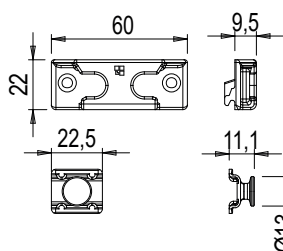

Scheda tecnica on-line

04031K

0404101

04046K

04134

Innesto su astina lavorata

Innesto su elemento di giunzione

Regolazione in compressione

Codice	Descrizione	NODO	Base Grezzo	Anodizzato Elox	Verniciato	Trend/Oro Ottone	Pezzi per confezione
04031K	CHIUSURA ANTIEFFRAZIONE FUTURA	C001-C002-C003-C004-C005-C006-C011-C012-C013-C014-C015-C016-C017	X				20
0404101	CHIUSURA ANTIEFFRAZIONE	camera mm 17	X				20
04046K	DISPOSITIVO ANTIEFFRAZIONE	C001-C002-C003-C004-C005-C006-C011-C012-C013-C014-C015-C016-C017	X				20
04134	CHIUSURA ANTIEFFRAZIONE REGOLABILE	camera mm 17	X				20