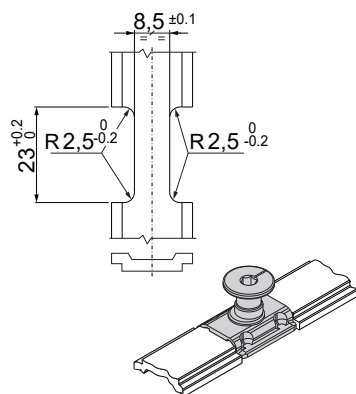

Scheda tecnica on-line

04031K

0404101

04046K

04134

Innesto su astina lavorata

Innesto su elemento di giunzione

Regolazione in compressione

Codice	Descrizione	NODO	Base Grezzo	Anodizzato Elox	Verniciato	Trend/Oro Ottone	Pezzi per confezione
04031K	CHIUSURA ANTIEFFRAZIONE FUTURA	C001-C002-C003-C004-C005-C006-C011-C012-C013-C014-C015-C016-C017	X				20
0404101	CHIUSURA ANTIEFFRAZIONE	camera mm 17	X				20
04046K	DISPOSITIVO ANTIEFFRAZIONE	C001-C002-C003-C004-C005-C006-C011-C012-C013-C014-C015-C016-C017	X				20
04134	CHIUSURA ANTIEFFRAZIONE REGOLABILE	camera mm 17	X				20