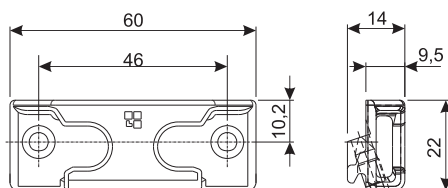

CHIUSURA ANTI EFFRAZIONE

Funzioni

Kit appositamente realizzato per migliorare la tenuta dell'infisso ai tentativi di scasso, rendendo più difficile l'intrusione attraverso la finestra. Utilizzabile sia su infissi ad anta sia ad anta ribalta.

Scheda tecnica on-line

04031K

0404101

04046K

04134

Innesto su astina lavorata

Innesto su elemento di giunzione

Regolazione in compressione

Codice	Descrizione	NODO	Base Grezzo	Anodizzato Elox	Verniciato	Trend/Oro Ottone	Pezzi per confezione
04031K	CHIUSURA ANTIEFFRAZIONE FUTURA	C001-C002-C003-C004-C005-C006-C011-C012-C013-C014-C015-C016-C017	X				20
0404101	CHIUSURA ANTIEFFRAZIONE	camera mm 17	X				20
04046K	DISPOSITIVO ANTIEFFRAZIONE	C001-C002-C003-C004-C005-C006-C011-C012-C013-C014-C015-C016-C017	X				20
04134	CHIUSURA ANTIEFFRAZIONE REGOLABILE	camera mm 17	X				20