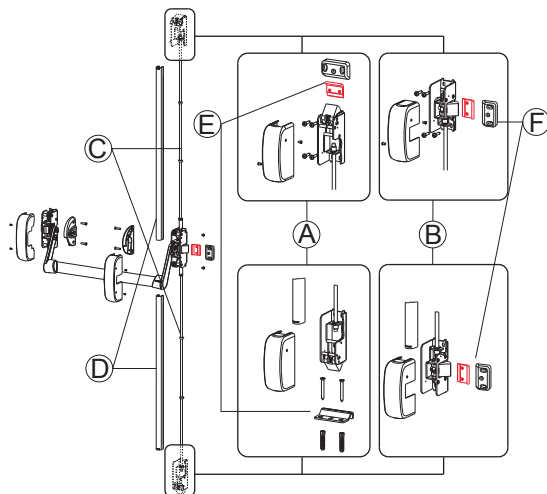

Codice	Descrizione	Tipo chiusura	Versione	Altezza anta [mm]	Incontri in dotazione	Base Grezzo	Anodizzato Elox	Verniciato	Trend/Oro Ottone	Pezzi per confezione
07315	CHIUSURE SUPPLEMENTARI TAGLIAFUOCO	ALTO/BASSO	CORTA	fino a 2640 mm	superiore e a pavimento in acciaio inox			X		1
07316	CHIUSURE SUPPLEMENTARI TAGLIAFUOCO	ALTO/BASSO	LUNGA	da 2641 mm a 3150 mm	superiore e a pavimento in acciaio inox			X		1
07317	CHIUSURE SUPPLEMENTARI TAGLIAFUOCO	LATERALI	CORTA	fino a 2640 mm	laterali in acciaio inox			X		1
07318	CHIUSURE SUPPLEMENTARI TAGLIAFUOCO	LATERALI	LUNGA	da 2641 mm a 3150 mm	laterali in acciaio inox			X		1
07835N	CHIUSURE SUPPLEMENTARI	ALTO/BASSO	CORTA	fino a 2640 mm	superiore in zama a pavimento in acciaio inox			X		1
07836N	CHIUSURE SUPPLEMENTARI	ALTO/BASSO	LUNGA	da 2641 mm a 3150 mm	superiore in zama a pavimento in acciaio inox			X		1
07837N	CHIUSURE SUPPLEMENTARI	LATERALI	CORTA	fino a 2640 mm	laterali in zama			X		1
07838N	CHIUSURE SUPPLEMENTARI	LATERALI	LUNGA	da 2641 mm a 3150 mm	laterali in zama			X		1