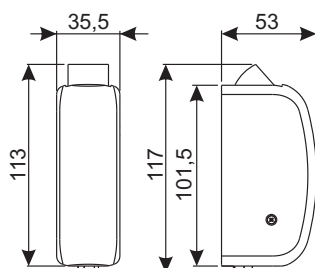

Codice	Descrizione	Tipo chiusura	Versione	Altezza anta [mm]	Incontri in dotazione	Base Grezzo	Anodizzato Elox	Verniciato	Trend/Oro Ottone	Pezzi per confezione
07315	CHIUSURE SUPPLEMENTARI TAGLIAFUOCO	ALTO/BASSO	CORTA	fino a 2640 mm	superiore e a pavimento in acciaio inox			X		1
07316	CHIUSURE SUPPLEMENTARI TAGLIAFUOCO	ALTO/BASSO	LUNGA	da 2641 mm a 3150 mm	superiore e a pavimento in acciaio inox			X		1
07317	CHIUSURE SUPPLEMENTARI TAGLIAFUOCO	LATERALI	CORTA	fino a 2640 mm	laterali in acciaio inox			X		1
07318	CHIUSURE SUPPLEMENTARI TAGLIAFUOCO	LATERALI	LUNGA	da 2641 mm a 3150 mm	laterali in acciaio inox			X		1
07835N	CHIUSURE SUPPLEMENTARI	ALTO/BASSO	CORTA	fino a 2640 mm	superiore in zama a pavimento in acciaio inox			X		1
07836N	CHIUSURE SUPPLEMENTARI	ALTO/BASSO	LUNGA	da 2641 mm a 3150 mm	superiore in zama a pavimento in acciaio inox			X		1
07837N	CHIUSURE SUPPLEMENTARI	LATERALI	CORTA	fino a 2640 mm	laterali in zama			X		1
07838N	CHIUSURE SUPPLEMENTARI	LATERALI	LUNGA	da 2641 mm a 3150 mm	laterali in zama			X		1