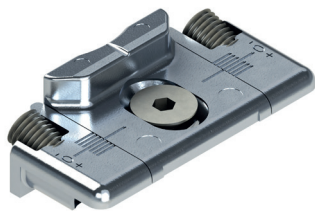

CHIUSURE SUPPLEMENTARI VASISTAS HP

Funzioni

Accessori supplementari da utilizzare al variare delle dimensioni dell'anta.

Scheda tecnica
on-line

01347K

04027K

04048

Codice	Descrizione	NODO	Altezza (mm)	Base Grezzo	Anodizzato Elox	Verniciato	Trend/Oro Ottone	Pezzi per confezione
01347K	INCONTRO DI CHIUSURA	C001-C002-C003-C004-C005-C012	1201 ÷ 2500	X				200
04027K	NOTTOLINO FISSO FUTURA	C001-C002-C003-C005-C006-C013-C014-C015-C016-C017-P001-P002-P003-P004-P005-P006-P008-P009-P010		X				200
04048	GIUNTO DI COLLEGAMENTO FISSO MX-MX	C007	1201 ÷ 2500	X				100