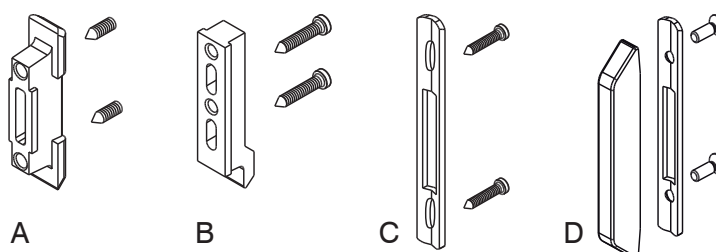

Possibili contropiastre