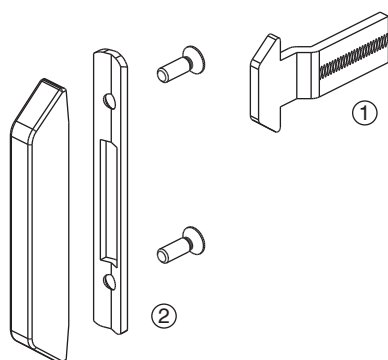

Materiali

Naselli in acciaio inox

Contropiastre:

A – contropiastra in zama e grani inox

B – contropiastra in zama e viti inox

C – contropiastra e viti in acciaio inox

D – occlusore in zama zincata e contropiastra e viti in acciaio inox

1. 1 - Nasello
   2 - Contropiastra (variabile a seconda dell'articolo)