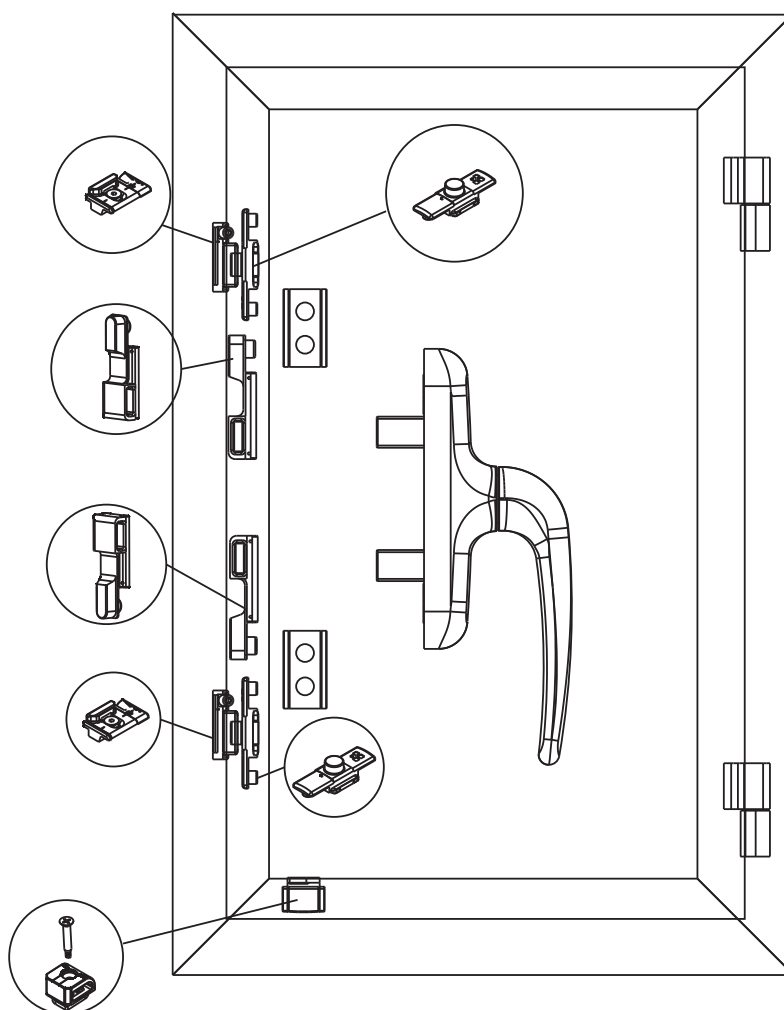

## KIT ANTA CHIUSURA BIDIREZIONALE

### Funzioni

Meccanismo anta di chiusura bidirezionale. Da utilizzare su infissi che richiedono l'apertura ad anta battente.

Scheda tecnica  
on-line

### Caratteristiche Tecniche

Il meccanismo di chiusura anta è disponibile in diverse versioni: chiusura tramite nottolini, chiusura tramite terminali Giap, chiusura tramite terminali regolabili e chiusura perimetrale tramite rinvii d'angolo. Al meccanismo di chiusura bisogna aggiungere la cremonese Euro o Prima e le cerniere Flash Base.

### Materiali

Blocchetti di collegamento e alzante in poliammide  
Elementi di chiusura in zama  
Viti e grani in acciaio inox