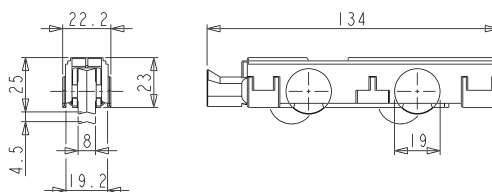

Scheda tecnica
on-line

03106

03108

03114

Codice	Descrizione	Nota	Base Grezzo	Anodizzato Elox	Verniciato	Trend/Oro Ottone	Pezzi per confezione
03106	KIT DI ASSEMBLAGGIO FINESTRA 2 ANTE		X				5
03108	KIT DI ASSEMBLAGGIO FINESTRA 2 ANTE		X				5
03114	KIT DI ASSEMBLAGGIO FINESTRA 2 ANTE		X				10