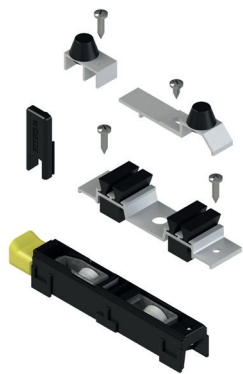

KIT DI ASSEMBLAGGIO FINESTRA 2 ANTE

Funzioni

Insieme di accessori necessari per il completamento dell'assemblaggio di una finestra o porta a due ante scorrevoli in alluminio, raggruppati in un'unica confezione.

Scheda tecnica
on-line

03106

03108

03114

Codice	Descrizione	Nota	Base Grezzo	Anodizzato Elox	Verniciato	Trend/Oro Ottone	Pezzi per confezione
03106	KIT DI ASSEMBLAGGIO FINESTRA 2 ANTE		X				5
03108	KIT DI ASSEMBLAGGIO FINESTRA 2 ANTE		X				5
03114	KIT DI ASSEMBLAGGIO FINESTRA 2 ANTE		X				10