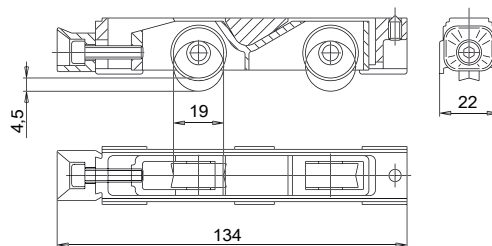

Scheda tecnica
on-line

03106

03108

03114

Codice	Descrizione	Nota	Base Grezzo	Anodizzato Elox	Verniciato	Trend/Oro Ottone	Pezzi per confezione
03106	KIT DI ASSEMBLAGGIO FINESTRA 2 ANTE		X				5
03108	KIT DI ASSEMBLAGGIO FINESTRA 2 ANTE		X				5
03114	KIT DI ASSEMBLAGGIO FINESTRA 2 ANTE		X				10