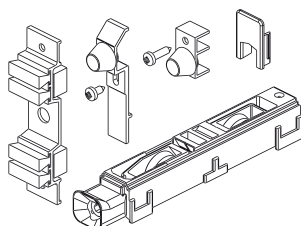

KIT DI ASSEMBLAGGIO FINESTRA 2 ANTE

Funzioni

Insieme di accessori necessari per il completamento dell'assemblaggio di una finestra o porta a due ante scorrevoli in alluminio, raggruppati in un'unica confezione.

Scheda tecnica
on-line

03106

03108

03114

Codice	Descrizione	Nota	Base Grezzo	Anodizzato Elox	Verniciato	Trend/Oro Ottone	Pezzi per confezione
03106	KIT DI ASSEMBLAGGIO FINESTRA 2 ANTE		X				5
03108	KIT DI ASSEMBLAGGIO FINESTRA 2 ANTE		X				5
03114	KIT DI ASSEMBLAGGIO FINESTRA 2 ANTE		X				10