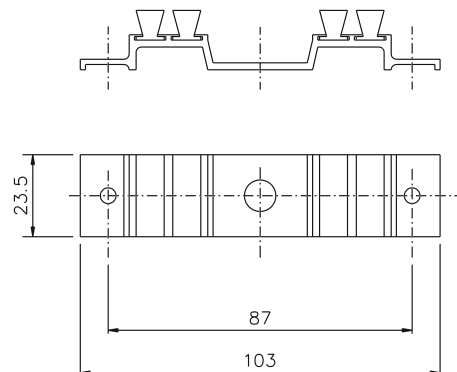

Scheda tecnica
on-line

03106

03108

03114

Codice	Descrizione	Nota	Base Grezzo	Anodizzato Elox	Verniciato	Trend/Oro Ottone	Pezzi per confezione
03106	KIT DI ASSEMBLAGGIO FINESTRA 2 ANTE		X				5
03108	KIT DI ASSEMBLAGGIO FINESTRA 2 ANTE		X				5
03114	KIT DI ASSEMBLAGGIO FINESTRA 2 ANTE		X				10