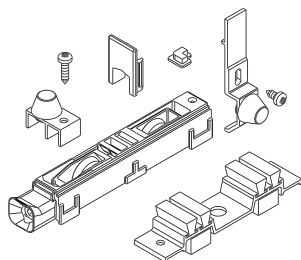

KIT DI ASSEMBLAGGIO FINESTRA 2 ANTE

Funzioni

Insieme di accessori necessari per il completamento dell'assemblaggio di una finestra o porta a due ante scorrevoli in alluminio, raggruppati in un'unica confezione.

Scheda tecnica
on-line

03106

03108

03114

Codice	Descrizione	Nota	Base Grezzo	Anodizzato Elox	Verniciato	Trend/Oro Ottone	Pezzi per confezione
03106	KIT DI ASSEMBLAGGIO FINESTRA 2 ANTE		X				5
03108	KIT DI ASSEMBLAGGIO FINESTRA 2 ANTE		X				5
03114	KIT DI ASSEMBLAGGIO FINESTRA 2 ANTE		X				10