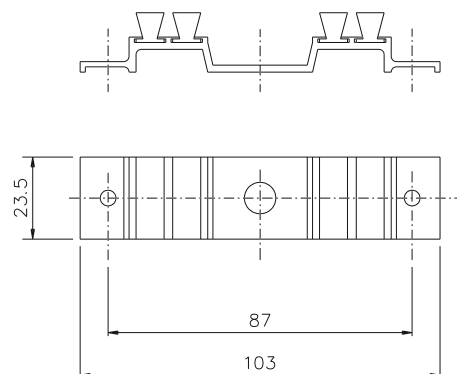

Scheda tecnica
on-line

03106

03108

03114

Codice	Descrizione	Nota	Base Grezzo	Anodizzato Elox	Verniciato	Trend/Oro Ottone	Pezzi per confezione
03106	KIT DI ASSEMBLAGGIO FINESTRA 2 ANTE		X				5
03108	KIT DI ASSEMBLAGGIO FINESTRA 2 ANTE		X				5
03114	KIT DI ASSEMBLAGGIO FINESTRA 2 ANTE		X				10