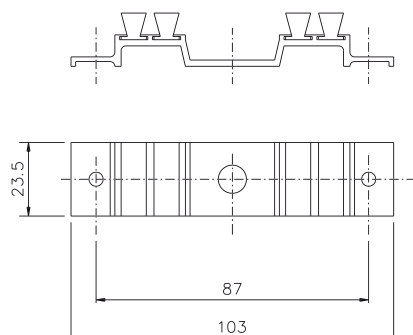

Scheda tecnica
on-line

03106

03108

03114

Codice	Descrizione	Nota	Base Grezzo	Anodizzato Elox	Verniciato	Trend/Oro Ottone	Pezzi per confezione
03106	KIT DI ASSEMBLAGGIO FINESTRA 2 ANTE		X				5
03108	KIT DI ASSEMBLAGGIO FINESTRA 2 ANTE		X				5
03114	KIT DI ASSEMBLAGGIO FINESTRA 2 ANTE		X				10