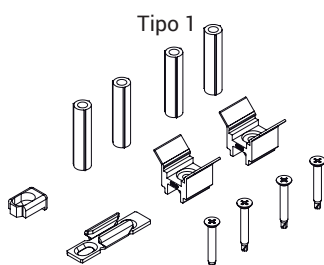

Materiali

Spessori di adattamento asta al profilo, spessori contropiastra e distanziatori martellina in poliammide grigia

Viti di fissaggio asta al profilo in acciaio inox

Contropiastra telaio in acciaio zincato

Elemento antisollevamento e divaricatore (se previsto) in zama pressofusa