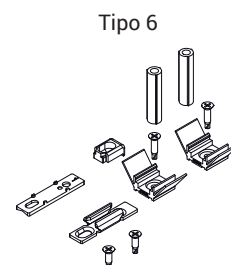

Materiali

Spessori di adattamento asta al profilo, spessori contropiastra e distanziatori martellina in poliammide grigia

Viti di fissaggio asta al profilo in acciaio inox

Contropiastra telaio in acciaio zincato

Elemento antisollevamento e divaricatore (se previsto) in zama pressofusa