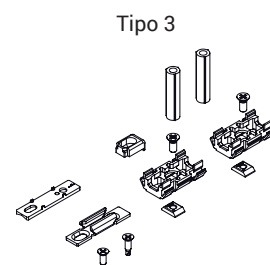

Materiali

Spessori di adattamento asta al profilo, spessori contropiastra e distanziatori martellina in poliammide grigia

Viti di fissaggio asta al profilo in acciaio inox

Contropiastra telaio in acciaio zincato

Elemento antisollevamento e divaricatore (se previsto) in zama pressofusa