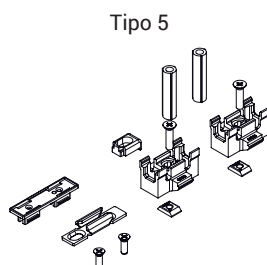

Materiali

Spessori di adattamento asta al profilo, spessori contropiastra e distanziatori martellina in poliammide grigia

Viti di fissaggio asta al profilo in acciaio inox

Contropiastra telaio in acciaio zincato

Elemento antisollevamento e divaricatore (se previsto) in zama pressofusa