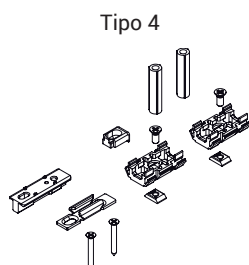

Materiali

Spessori di adattamento asta al profilo, spessori contropiastra e distanziatori martellina in poliammide grigia

Viti di fissaggio asta al profilo in acciaio inox

Contropiastra telaio in acciaio zincato

Elemento antisollevamento e divaricatore (se previsto) in zama pressofusa