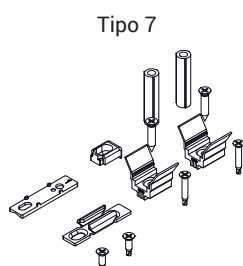

Materiali

Spessori di adattamento asta al profilo, spessori contropiastra e distanziatori martellina in poliammide grigia

Viti di fissaggio asta al profilo in acciaio inox

Contropiastra telaio in acciaio zincato

Elemento antisollevamento e divaricatore (se previsto) in zama pressofusa