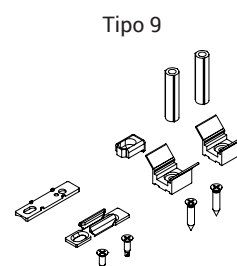

Materiali

Spessori di adattamento asta al profilo, spessori contropiastra e distanziatori martellina in poliammide grigia

Viti di fissaggio asta al profilo in acciaio inox

Contropiastra telaio in acciaio zincato

Elemento antisollevamento e divaricatore (se previsto) in zama pressofusa