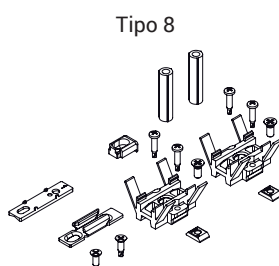

Materiali

Spessori di adattamento asta al profilo, spessori contropiastra e distanziatori martellina in poliammide grigia

Viti di fissaggio asta al profilo in acciaio inox

Contropiastra telaio in acciaio zincato

Elemento antisollevamento e divaricatore (se previsto) in zama pressofusa