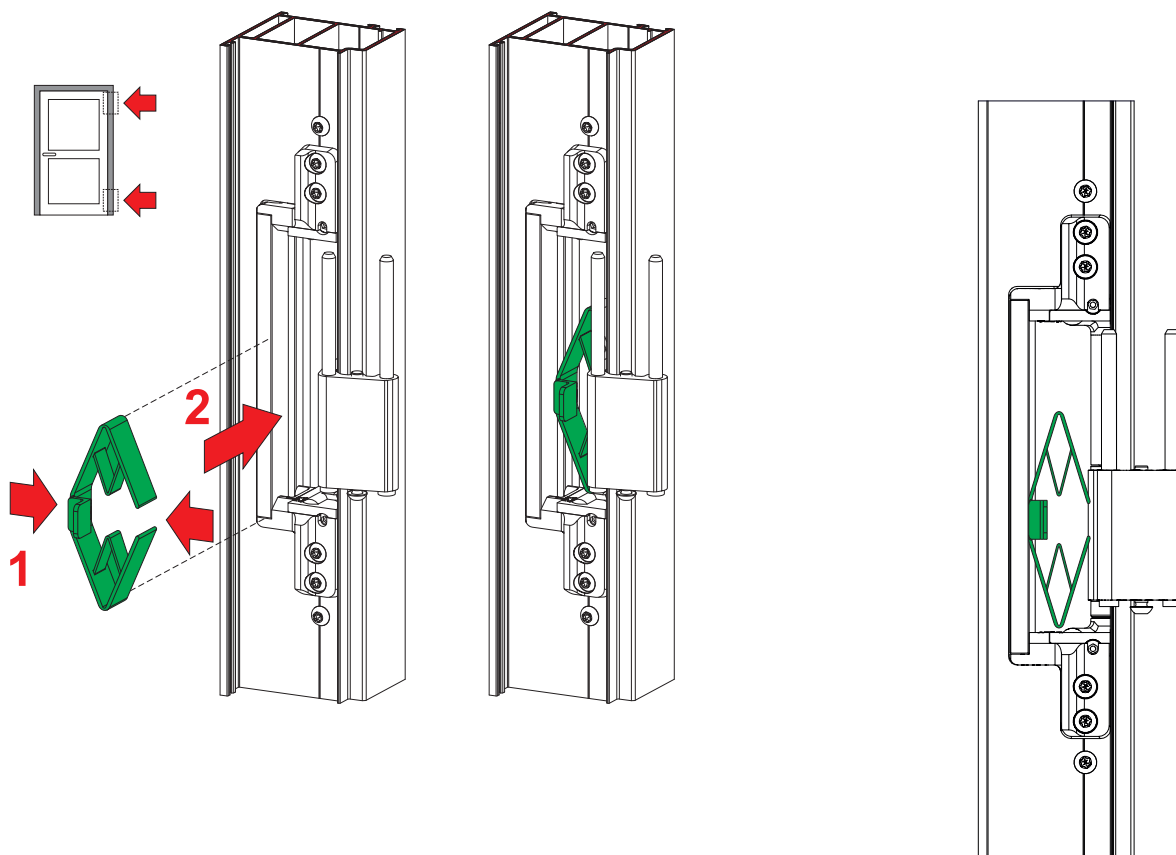

## KIT INSTALLAZIONE CHIC DOOR

### Funzioni

Dima posizionatrice per il corretto allineamento dei corpi cerniera telaio nella fase di inserimento dell'anta.

Agevola la fase di unione anta al telaio mantenendo i perni dei diversi corpi cerniera perfettamente allineati tra loro.

### Materiali

POM

Codice	Descrizione	Nota	Base Grezzo	Anodizzato Elox	Verniciato	Trend/Oro Ottone	Pezzi per confezione
00756	KIT INSTALLAZIONE CHIC DOOR		X				20