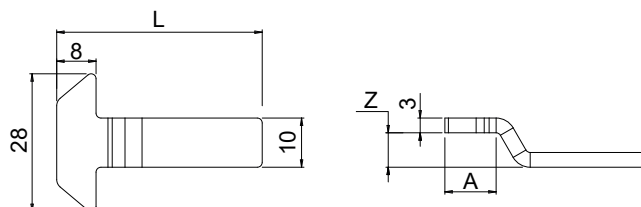

### Caratteristiche Tecniche

I naselli Brio Evo Big sono realizzati in acciaio inox e si caratterizzano per la loro eccezionale robustezza.

Sono dotati di una testa di dimensioni maggiorate per permettere un efficace impegno sulla contropiastra, al fine di garantire una migliore tenuta e una maggiore possibilità di regolare gli elementi della chiusura stessa.

### Materiali

Acciaio Inox

Codice	Descrizione	L [mm]	A [mm]	Z [mm]	Base Grezzo	Anodizzato Elox	Verniciato	Trend/Oro Ottone	Pezzi per confezione
0259701	NASELLO BRIO EVO BIG	42	11	7	X				100
0333001	NASELLO BRIO EVO BIG	33	9,5	1	X				100
0333101	NASELLO BRIO EVO BIG	38	14,8	2,5	X				100
0333301	NASELLO BRIO EVO BIG	42	10	5	X				100
0453001	NASELLO BRIO EVO BIG	37	14,5	6	X				100
0457701	NASELLO BRIO EVO BIG	38,3	0	0	X				100
0457901	NASELLO BRIO EVO BIG	45,3	0	0	X				100
0458001	NASELLO BRIO EVO BIG	51	0	0	X				100
0458101	NASELLO BRIO EVO BIG	29	9,5	1,5	X				100
0458201	NASELLO BRIO EVO BIG	37,5	9,5	1,5	X				100
0458301	NASELLO BRIO EVO BIG	44,5	12,4	1,5	X				100
0458401	NASELLO BRIO EVO BIG	28,5	10,4	3,5	X				100
0458601	NASELLO BRIO EVO BIG	31,5	9,5	3,5	X				100
0458801	NASELLO BRIO EVO BIG	42	12,4	4	X				100
0458901	NASELLO BRIO EVO BIG	32	9	5	X				100
0459001	NASELLO BRIO EVO BIG	34,5	11,5	5	X				100
0459101	NASELLO BRIO EVO BIG	40,5	11,5	5	X				100
0459201	NASELLO BRIO EVO BIG	49,6	17	5	X				100
0459401	NASELLO BRIO EVO BIG	43	12,5	5,5	X				100
0469501	NASELLO BRIO EVO BIG	41	10,4	5,5	X				100
04865	NASELLO BRIO EVO BIG	33	9,3	1,5	X				100
0499002	NASELLO BRIO EVO BIG	36,3	0	0	X				100
0499101	NASELLO BRIO EVO BIG	44	14	3,5	X				100
0499202	NASELLO BRIO EVO BIG	38	14	3,5	X				100
0499902	NASELLO BRIO EVO BIG	46,5	14,6	2	X				100
0500401	NASELLO BRIO EVO BIG	42	14,6	2,5	X				100