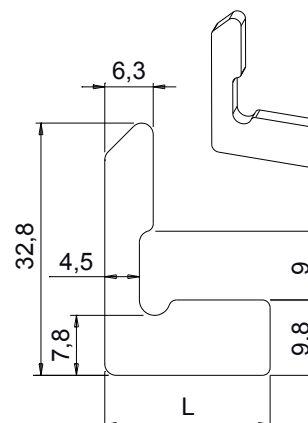

### Caratteristiche Tecniche

I naselli Brio Small sono realizzati in acciaio inox si caratterizzano per la loro eccezionale robustezza.

Sono dotati di una testa di dimensioni maggiorate per permettere un efficace impegno sulla contropiastra, al fine di garantire una migliore tenuta e una maggiore possibilità di regolare gli elementi della chiusura stessa.

### Materiali

Acciaio Inox

Tipo A

Tipo B

Tipo C

Codice	Descrizione	Disegno	L [mm]	A [mm]	Z [mm]	Base Grezzo	Anodizzato Elox	Verniciato	Trend/Oro Ottone	Pezzi per confezione
02691	NASELLO BRIO SMALL	B	31	9	6	X				100
04923	NASELLO BRIO SMALL	A	38	7	6,7	X				100
04924	NASELLO BRIO SMALL	A	45,5	7	6,7	X				100
07373	NASELLO BRIO SMALL	B	34	9	3	X				100
07374	NASELLO BRIO SMALL	B	42	9	3	X				100
90049	NASELLO BRIO SMALL	A	41	10	4,5	X				100
90055	NASELLO BRIO SMALL	A	31	10	3	X				100
90056	NASELLO BRIO SMALL	A	37,2	0	0	X				100
90057	NASELLO BRIO SMALL	A	26	10	1,5	X				100
90058	NASELLO BRIO SMALL	A	39	10	4,5	X				100
90060	NASELLO BRIO SMALL	A	26	7	1,5	X				100
90061	NASELLO BRIO SMALL	A	36	10	3	X				100
90062	NASELLO BRIO SMALL	A	34,7	0	0	X				100
90063	NASELLO BRIO SMALL	A	29	0	0	X				100
90064	NASELLO BRIO SMALL	A	35	7	1,5	X				100
90067	NASELLO BRIO SMALL	A	32	0	0	X				100
90068	NASELLO BRIO SMALL	A	32	10	1,5	X				100
90070	NASELLO BRIO SMALL	A	51	10	3	X				100
90075	NASELLO BRIO SMALL	A	42	7	1,5	X				100
90081	NASELLO BRIO SMALL	A	44	10	3	X				100
90082	NASELLO BRIO SMALL	A	38	10	3	X				100
90083	NASELLO BRIO SMALL	A	38	10	4,5	X				100
90084	NASELLO BRIO SMALL	A	50	10	4,5	X				100
90086	NASELLO BRIO SMALL	A	31	10	6	X				100
90088N	NASELLO BRIO SMALL	C	21	0	0	X				100