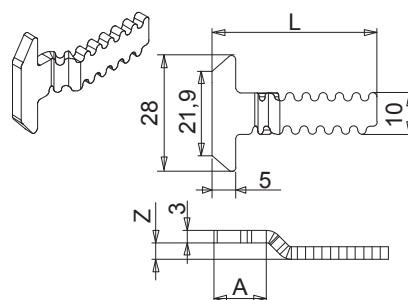

### Caratteristiche Tecniche

I naselli Brio Small sono realizzati in acciaio inox si caratterizzano per la loro eccezionale robustezza.

Sono dotati di una testa di dimensioni maggiorate per permettere un efficace impegno sulla contropiastra, al fine di garantire una migliore tenuta e una maggiore possibilità di regolare gli elementi della chiusura stessa.

### Materiali

Acciaio Inox

Tipo A

Tipo B

Tipo C

Codice	Descrizione	Disegno	L [mm]	A [mm]	Z [mm]	Base Grezzo	Anodizzato Elox	Verniciato	Trend/Oro Ottone	Pezzi per confezione
02691	NASELLO BRIO SMALL	B	31	9	6	X				100
04923	NASELLO BRIO SMALL	A	38	7	6,7	X				100
04924	NASELLO BRIO SMALL	A	45,5	7	6,7	X				100
07373	NASELLO BRIO SMALL	B	34	9	3	X				100
07374	NASELLO BRIO SMALL	B	42	9	3	X				100
90049	NASELLO BRIO SMALL	A	41	10	4,5	X				100
90055	NASELLO BRIO SMALL	A	31	10	3	X				100
90056	NASELLO BRIO SMALL	A	37,2	0	0	X				100
90057	NASELLO BRIO SMALL	A	26	10	1,5	X				100
90058	NASELLO BRIO SMALL	A	39	10	4,5	X				100
90060	NASELLO BRIO SMALL	A	26	7	1,5	X				100
90061	NASELLO BRIO SMALL	A	36	10	3	X				100
90062	NASELLO BRIO SMALL	A	34,7	0	0	X				100
90063	NASELLO BRIO SMALL	A	29	0	0	X				100
90064	NASELLO BRIO SMALL	A	35	7	1,5	X				100
90067	NASELLO BRIO SMALL	A	32	0	0	X				100
90068	NASELLO BRIO SMALL	A	32	10	1,5	X				100
90070	NASELLO BRIO SMALL	A	51	10	3	X				100
90075	NASELLO BRIO SMALL	A	42	7	1,5	X				100
90081	NASELLO BRIO SMALL	A	44	10	3	X				100
90082	NASELLO BRIO SMALL	A	38	10	3	X				100
90083	NASELLO BRIO SMALL	A	38	10	4,5	X				100
90084	NASELLO BRIO SMALL	A	50	10	4,5	X				100
90086	NASELLO BRIO SMALL	A	31	10	6	X				100
90088N	NASELLO BRIO SMALL	C	21	0	0	X				100