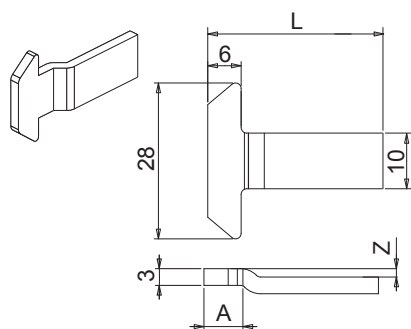

### Caratteristiche Tecniche

I naselli Brio Small sono realizzati in acciaio inox si caratterizzano per la loro eccezionale robustezza.

Sono dotati di una testa di dimensioni maggiorate per permettere un efficace impegno sulla contropiastra, al fine di garantire una migliore tenuta e una maggiore possibilità di regolare gli elementi della chiusura stessa.

### Materiali

Acciaio Inox

Tipo A

Tipo B

Tipo C

Codice	Descrizione	Disegno	L [mm]	A [mm]	Z [mm]	Base Grezzo	Anodizzato Elox	Verniciato	Trend/Oro Ottone	Pezzi per confezione
02691	NASELLO BRIO SMALL	B	31	9	6	X				100
04923	NASELLO BRIO SMALL	A	38	7	6,7	X				100
04924	NASELLO BRIO SMALL	A	45,5	7	6,7	X				100
07373	NASELLO BRIO SMALL	B	34	9	3	X				100
07374	NASELLO BRIO SMALL	B	42	9	3	X				100
90049	NASELLO BRIO SMALL	A	41	10	4,5	X				100
90055	NASELLO BRIO SMALL	A	31	10	3	X				100
90056	NASELLO BRIO SMALL	A	37,2	0	0	X				100
90057	NASELLO BRIO SMALL	A	26	10	1,5	X				100
90058	NASELLO BRIO SMALL	A	39	10	4,5	X				100
90060	NASELLO BRIO SMALL	A	26	7	1,5	X				100
90061	NASELLO BRIO SMALL	A	36	10	3	X				100
90062	NASELLO BRIO SMALL	A	34,7	0	0	X				100
90063	NASELLO BRIO SMALL	A	29	0	0	X				100
90064	NASELLO BRIO SMALL	A	35	7	1,5	X				100
90067	NASELLO BRIO SMALL	A	32	0	0	X				100
90068	NASELLO BRIO SMALL	A	32	10	1,5	X				100
90070	NASELLO BRIO SMALL	A	51	10	3	X				100
90075	NASELLO BRIO SMALL	A	42	7	1,5	X				100
90081	NASELLO BRIO SMALL	A	44	10	3	X				100
90082	NASELLO BRIO SMALL	A	38	10	3	X				100
90083	NASELLO BRIO SMALL	A	38	10	4,5	X				100
90084	NASELLO BRIO SMALL	A	50	10	4,5	X				100
90086	NASELLO BRIO SMALL	A	31	10	6	X				100
90088N	NASELLO BRIO SMALL	C	21	0	0	X				100