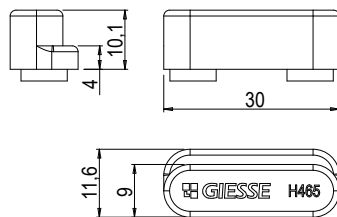

NOTTOLINI

Funzioni

Nottolino da abbinare ad un incontro, necessario per la realizzazione di un punto di chiusura.

Scheda tecnica on-line

01319K

A= perno B= incontro

01332

01333

01352K

INCONTRI ED ELEMENTI DI CHIUSURA

01356K

02315K

02320

04027K

04030K

04042K