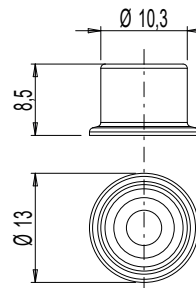

INCONTRI ED ELEMENTI DI CHIUSURA

01356K

02315K

02320

04027K

04030K

04042K