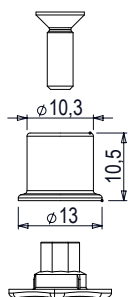

NOTTOLINI

Funzioni

Nottolino da abbinare ad un incontro, necessario per la realizzazione di un punto di chiusura.

Scheda tecnica on-line

01319K

A= perno B= incontro

01332

01333

01352K

INCONTRI ED ELEMENTI DI CHIUSURA

01356K

02315K

02320

04027K

04030K

04042K

04049

04050

04067

Codice	Descrizione	NODO	Base Grezzo	Anodizzato Elox	Verniciato	Trend/Oro Ottone	Pezzi per confezione
01319K	INCONTRO 3° CHIUSURA	C007-C008	X				200
01332	PERNO PER CHIUSURE SUPPLEMENTARI		X				50
01333	ELEMENTO PER CHIUSURE SUPPLEMENTARI	C001-C002-C003-C004-C005-C006-C007-C008-C009-C010-C011-C012-C013-C014-C015-C016-C017	X				50
01352K	NOTTOLINO DI CHIUSURA	C001-C002-C003-C004-C005-C006-C007-C008-C009-C010-C011-C012-C013-C014-C015-C016-C017-P001-P002-P003-P004-P005-P006-P007-P008-P009-P010	X				400
01356K	NOTTOLINO SUPPLEMENTARE	C001-C002-C003-C004-C005-C006-C007-C008-C009-C010-C011-C012-C013-C014-C015-C016-C017-P001-P002-P003-P004-P005-P006-P007-P008-P009-P010	X				400
02315K	ELEMENTO PER CHIUSURE SUPPLEMENTARI		X				500
02320	PERNO PER CHIUSURE SUPPLEMENTARI		X				500
04027K	NOTTOLINO FISSO FUTURA	C001-C002-C003-C004-C005-C006-C007-C008-C009-C010-C011-C012-C013-C014-C015-C016-C017-P001-P002-P003-P004-P005-P006-P007-P008-P009-P010	X				200
04030K	NOTTOLINO DI CHIUSURA REGISTRABILE	C001-C002-C003-C004-C005-C006-C007-C008-C009-C010-C011-C012-C013-C014-C015-C016-C017-P001-P002-P003-P004-P005-P006-P007-P008-P009-P010	X				200
04042K	NOTTOLINO DI CHIUSURA REGISTRABILE	C001-C002-C003-C004-C005-C006-C007-C008-C009-C010-C011-C012-C013-C014-C015-C016-C017-P001-P002-P003-P004-P005-P006-P007-P008-P009-P010	X				200
04049	NOTTOLINO FISSO		X				200
04050	NOTTOLINO FISSO	C001-C002-C003-C004-C005-C006-C007-C008-C009-C010-C011-C012-C013-C014-C015-C016-C017-P001-P002-P003-P004-P005-P006-P007-P008-P009-P010	X				200
04067	NOTTOLINO FISSO FUTURA	C001-C002-C003-C004-C005-C006-C011-C012-C013-C014-C015-C016-C017-P001-P002-P003-P004-P005-P006-P007-P008-P009-P010	X				200