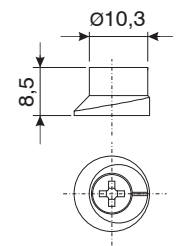

NOTTOLINI

Funzioni

Nottolino da abbinare ad un incontro, necessario per la realizzazione di un punto di chiusura.

Scheda tecnica on-line

01319K

A= perno B= incontro

01332

01333

01352K

INCONTRI ED ELEMENTI DI CHIUSURA

01356K

02315K

02320

04027K

04030K

04042K

04049

04050

04067

Codice	Descrizione	NODO	Base Grezzo	Anodizzato Elox	Verniciato	Trend/Oro Ottone	Pezzi per confezione
01319K	INCONTRO 3° CHIUSURA	C007-C008	X				200
01332	PERNO PER CHIUSURE SUPPLEMENTARI		X				50
01333	ELEMENTO PER CHIUSURE SUPPLEMENTARI	C001-C002-C003-C004-C005-C006-C007-C008-C009-C010-C011-C012-C013-C014-C015-C016-C017	X				50
01352K	NOTTOLINO DI CHIUSURA	C001-C002-C003-C004-C005-C006-C007-C008-C009-C010-C011-C012-C013-C014-C015-C016-C017-P001-P002-P003-P004-P005-P006-P007-P008-P009-P010	X				400
01356K	NOTTOLINO SUPPLEMENTARE	C001-C002-C003-C004-C005-C006-C007-C008-C009-C010-C011-C012-C013-C014-C015-C016-C017-P001-P002-P003-P004-P005-P006-P007-P008-P009-P010	X				400
02315K	ELEMENTO PER CHIUSURE SUPPLEMENTARI		X				500
02320	PERNO PER CHIUSURE SUPPLEMENTARI		X				500
04027K	NOTTOLINO FISSO FUTURA	C001-C002-C003-C004-C005-C006-C007-C008-C009-C010-C011-C012-C013-C014-C015-C016-C017-P001-P002-P003-P004-P005-P006-P007-P008-P009-P010	X				200
04030K	NOTTOLINO DI CHIUSURA REGISTRABILE	C001-C002-C003-C004-C005-C006-C007-C008-C009-C010-C011-C012-C013-C014-C015-C016-C017-P001-P002-P003-P004-P005-P006-P007-P008-P009-P010	X				200
04042K	NOTTOLINO DI CHIUSURA REGISTRABILE	C001-C002-C003-C004-C005-C006-C007-C008-C009-C010-C011-C012-C013-C014-C015-C016-C017-P001-P002-P003-P004-P005-P006-P007-P008-P009-P010	X				200
04049	NOTTOLINO FISSO		X				200
04050	NOTTOLINO FISSO	C001-C002-C003-C004-C005-C006-C007-C008-C009-C010-C011-C012-C013-C014-C015-C016-C017-P001-P002-P003-P004-P005-P006-P007-P008-P009-P010	X				200
04067	NOTTOLINO FISSO FUTURA	C001-C002-C003-C004-C005-C006-C011-C012-C013-C014-C015-C016-C017-P001-P002-P003-P004-P005-P006-P007-P008-P009-P010	X				200