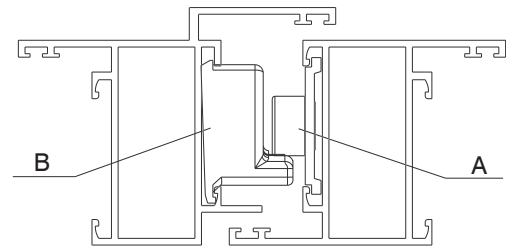

NOTTOLINI

Funzioni

Nottolino da abbinare ad un incontro, necessario per la realizzazione di un punto di chiusura.

Scheda tecnica on-line

01319K

A= perno B= incontro

01332

01333

01352K

INCONTRI ED ELEMENTI DI CHIUSURA

01356K

02315K

02320

04027K

04030K

04042K

04049

04050

04067

Codice	Descrizione	NODO	Base Grezzo	Anodizzato Elox	Verniciato	Trend/Oro Ottone	Pezzi per confezione
01319K	INCONTRO 3° CHIUSURA	C007-C008	X				200
01332	PERNO PER CHIUSURE SUPPLEMENTARI		X				50
01333	ELEMENTO PER CHIUSURE SUPPLEMENTARI	C001-C002-C003-C004-C005-C006-C007-C008-C009-C010-C011-C012-C013-C014-C015-C016-C017	X				50
01352K	NOTTOLINO DI CHIUSURA	C001-C002-C003-C004-C005-C006-C007-C008-C009-C010-C011-C012-C013-C014-C015-C016-C017-P001-P002-P003-P004-P005-P006-P007-P008-P009-P010	X				400
01356K	NOTTOLINO SUPPLEMENTARE	C001-C002-C003-C004-C005-C006-C007-C008-C009-C010-C011-C012-C013-C014-C015-C016-C017-P001-P002-P003-P004-P005-P006-P007-P008-P009-P010	X				400
02315K	ELEMENTO PER CHIUSURE SUPPLEMENTARI		X				500
02320	PERNO PER CHIUSURE SUPPLEMENTARI		X				500
04027K	NOTTOLINO FISSO FUTURA	C001-C002-C003-C004-C005-C006-C007-C008-C009-C010-C011-C012-C013-C014-C015-C016-C017-P001-P002-P003-P004-P005-P006-P007-P008-P009-P010	X				200
04030K	NOTTOLINO DI CHIUSURA REGISTRABILE	C001-C002-C003-C004-C005-C006-C007-C008-C009-C010-C011-C012-C013-C014-C015-C016-C017-P001-P002-P003-P004-P005-P006-P007-P008-P009-P010	X				200
04042K	NOTTOLINO DI CHIUSURA REGISTRABILE	C001-C002-C003-C004-C005-C006-C007-C008-C009-C010-C011-C012-C013-C014-C015-C016-C017-P001-P002-P003-P004-P005-P006-P007-P008-P009-P010	X				200
04049	NOTTOLINO FISSO		X				200
04050	NOTTOLINO FISSO	C001-C002-C003-C004-C005-C006-C007-C008-C009-C010-C011-C012-C013-C014-C015-C016-C017-P001-P002-P003-P004-P005-P006-P007-P008-P009-P010	X				200
04067	NOTTOLINO FISSO FUTURA	C001-C002-C003-C004-C005-C006-C011-C012-C013-C014-C015-C016-C017-P001-P002-P003-P004-P005-P006-P007-P008-P009-P010	X				200