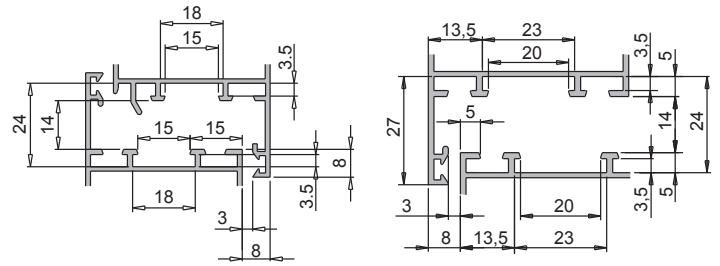

NOTTOLINI

Funzioni

Nottolino da abbinare ad un incontro, necessario per la realizzazione di un punto di chiusura.

Scheda tecnica on-line

01319K

A= perno B= incontro

01332

01333

01352K

INCONTRI ED ELEMENTI DI CHIUSURA

01356K

02315K

02320

04027K

04030K

04042K

04049

04050

04067

Codice	Descrizione	NODO	Base Grezzo	Anodizzato Elox	Verniciato	Trend/Oro Ottone	Pezzi per confezione
01319K	INCONTRO 3° CHIUSURA	C007-C008	X				200
01332	PERNO PER CHIUSURE SUPPLEMENTARI		X				50
01333	ELEMENTO PER CHIUSURE SUPPLEMENTARI	C001-C002-C003-C004-C005-C006-C007-C008-C009-C010-C011-C012-C013-C014-C015-C016-C017	X				50
01352K	NOTTOLINO DI CHIUSURA	C001-C002-C003-C004-C005-C006-C007-C008-C009-C010-C011-C012-C013-C014-C015-C016-C017-P001-P002-P003-P004-P005-P006-P007-P008-P009-P010	X				400
01356K	NOTTOLINO SUPPLEMENTARE	C001-C002-C003-C004-C005-C006-C007-C008-C009-C010-C011-C012-C013-C014-C015-C016-C017-P001-P002-P003-P004-P005-P006-P007-P008-P009-P010	X				400
02315K	ELEMENTO PER CHIUSURE SUPPLEMENTARI		X				500
02320	PERNO PER CHIUSURE SUPPLEMENTARI		X				500
04027K	NOTTOLINO FISSO FUTURA	C001-C002-C003-C004-C005-C006-C007-C008-C009-C010-C011-C012-C013-C014-C015-C016-C017-P001-P002-P003-P004-P005-P006-P007-P008-P009-P010	X				200
04030K	NOTTOLINO DI CHIUSURA REGISTRABILE	C001-C002-C003-C004-C005-C006-C007-C008-C009-C010-C011-C012-C013-C014-C015-C016-C017-P001-P002-P003-P004-P005-P006-P007-P008-P009-P010	X				200
04042K	NOTTOLINO DI CHIUSURA REGISTRABILE	C001-C002-C003-C004-C005-C006-C007-C008-C009-C010-C011-C012-C013-C014-C015-C016-C017-P001-P002-P003-P004-P005-P006-P007-P008-P009-P010	X				200
04049	NOTTOLINO FISSO		X				200
04050	NOTTOLINO FISSO	C001-C002-C003-C004-C005-C006-C007-C008-C009-C010-C011-C012-C013-C014-C015-C016-C017-P001-P002-P003-P004-P005-P006-P007-P008-P009-P010	X				200
04067	NOTTOLINO FISSO FUTURA	C001-C002-C003-C004-C005-C006-C011-C012-C013-C014-C015-C016-C017-P001-P002-P003-P004-P005-P006-P007-P008-P009-P010	X				200