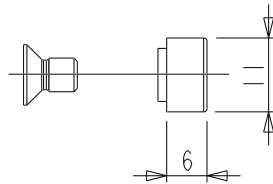

NOTTOLINI

Funzioni

Nottolino da abbinare ad un incontro, necessario per la realizzazione di un punto di chiusura.

Scheda tecnica on-line

01319K

A= perno B= incontro

01332

01333

04049

04050

04067

Codice	Descrizione	NODO	Base Grezzo	Anodizzato Elox	Verniciato	Trend/Oro Ottone	Pezzi per confezione
01319K	INCONTRO 3° CHIUSURA	C007-C008	X				200
01332	PERNO PER CHIUSURE SUPPLEMENTARI		X				50
01333	ELEMENTO PER CHIUSURE SUPPLEMENTARI	C001-C002-C003-C004-C005-C006-C007-C008-C009-C010-C011-C012-C013-C014-C015-C016-C017	X				50
01352K	NOTTOLINO DI CHIUSURA	C001-C002-C003-C004-C005-C006-C007-C008-C009-C010-C011-C012-C013-C014-C015-C016-C017-P001-P002-P003-P004-P005-P006-P007-P008-P009-P010	X				400
01356K	NOTTOLINO SUPPLEMENTARE	C001-C002-C003-C004-C005-C006-C007-C008-C009-C010-C011-C012-C013-C014-C015-C016-C017-P001-P002-P003-P004-P005-P006-P007-P008-P009-P010	X				400
02315K	ELEMENTO PER CHIUSURE SUPPLEMENTARI		X				500
02320	PERNO PER CHIUSURE SUPPLEMENTARI		X				500
04027K	NOTTOLINO FISSO FUTURA	C001-C002-C003-C004-C005-C006-C007-C008-C009-C010-C011-C012-C013-C014-C015-C016-C017-P001-P002-P003-P004-P005-P006-P007-P008-P009-P010	X				200
04030K	NOTTOLINO DI CHIUSURA REGISTRABILE	C001-C002-C003-C004-C005-C006-C007-C008-C009-C010-C011-C012-C013-C014-C015-C016-C017-P001-P002-P003-P004-P005-P006-P007-P008-P009-P010	X				200
04042K	NOTTOLINO DI CHIUSURA REGISTRABILE	C001-C002-C003-C004-C005-C006-C007-C008-C009-C010-C011-C012-C013-C014-C015-C016-C017-P001-P002-P003-P004-P005-P006-P007-P008-P009-P010	X				200
04049	NOTTOLINO FISSO		X				200
04050	NOTTOLINO FISSO	C001-C002-C003-C004-C005-C006-C007-C008-C009-C010-C011-C012-C013-C014-C015-C016-C017-P001-P002-P003-P004-P005-P006-P007-P008-P009-P010	X				200
04067	NOTTOLINO FISSO FUTURA	C001-C002-C003-C004-C005-C006-C011-C012-C013-C014-C015-C016-C017-P001-P002-P003-P004-P005-P006-P007-P008-P009-P010	X				200