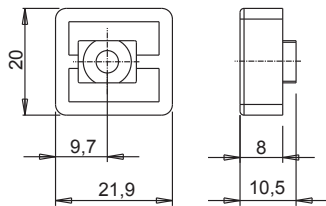

NOTTOLINI

Funzioni

Nottolino da abbinare ad un incontro, necessario per la realizzazione di un punto di chiusura.

Scheda tecnica on-line

01319K

A= perno B= incontro

01332

01333

04049

04050

04067

Codice	Descrizione	NODO	Base Grezzo	Anodizzato Elox	Verniciato	Trend/Oro Ottone	Pezzi per confezione
01319K	INCONTRO 3° CHIUSURA	C007-C008	X				200
01332	PERNO PER CHIUSURE SUPPLEMENTARI		X				50
01333	ELEMENTO PER CHIUSURE SUPPLEMENTARI	C001-C002-C003-C004-C005-C006-C007-C008-C009-C010-C011-C012-C013-C014-C015-C016-C017	X				50
01352K	NOTTOLINO DI CHIUSURA	C001-C002-C003-C004-C005-C006-C007-C008-C009-C010-C011-C012-C013-C014-C015-C016-C017-P001-P002-P003-P004-P005-P006-P007-P008-P009-P010	X				400
01356K	NOTTOLINO SUPPLEMENTARE	C001-C002-C003-C004-C005-C006-C007-C008-C009-C010-C011-C012-C013-C014-C015-C016-C017-P001-P002-P003-P004-P005-P006-P007-P008-P009-P010	X				400
02315K	ELEMENTO PER CHIUSURE SUPPLEMENTARI		X				500
02320	PERNO PER CHIUSURE SUPPLEMENTARI		X				500
04027K	NOTTOLINO FISSO FUTURA	C001-C002-C003-C004-C005-C006-C007-C008-C009-C010-C011-C012-C013-C014-C015-C016-C017-P001-P002-P003-P004-P005-P006-P007-P008-P009-P010	X				200
04030K	NOTTOLINO DI CHIUSURA REGISTRABILE	C001-C002-C003-C004-C005-C006-C007-C008-C009-C010-C011-C012-C013-C014-C015-C016-C017-P001-P002-P003-P004-P005-P006-P007-P008-P009-P010	X				200
04042K	NOTTOLINO DI CHIUSURA REGISTRABILE	C001-C002-C003-C004-C005-C006-C007-C008-C009-C010-C011-C012-C013-C014-C015-C016-C017-P001-P002-P003-P004-P005-P006-P007-P008-P009-P010	X				200
04049	NOTTOLINO FISSO		X				200
04050	NOTTOLINO FISSO	C001-C002-C003-C004-C005-C006-C007-C008-C009-C010-C011-C012-C013-C014-C015-C016-C017-P001-P002-P003-P004-P005-P006-P007-P008-P009-P010	X				200
04067	NOTTOLINO FISSO FUTURA	C001-C002-C003-C004-C005-C006-C011-C012-C013-C014-C015-C016-C017-P001-P002-P003-P004-P005-P006-P007-P008-P009-P010	X				200