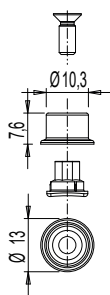

NOTTOLINI

Funzioni

Nottolino da abbinare ad un incontro, necessario per la realizzazione di un punto di chiusura.

Scheda tecnica on-line

01319K

A= perno B= incontro

01332

01333

01352K

INCONTRI ED ELEMENTI DI CHIUSURA

01356K

02315K

02320

04027K

04030K

04042K

04049

04050

04067

Codice	Descrizione	NODO	Base Grezzo	Anodizzato Elox	Verniciato	Trend/Oro Ottone	Pezzi per confezione
01319K	INCONTRO 3° CHIUSURA	C007-C008	X				200
01332	PERNO PER CHIUSURE SUPPLEMENTARI		X				50
01333	ELEMENTO PER CHIUSURE SUPPLEMENTARI	C001-C002-C003-C004-C005-C006-C007-C008-C009-C010-C011-C012-C013-C014-C015-C016-C017	X				50
01352K	NOTTOLINO DI CHIUSURA	C001-C002-C003-C004-C005-C006-C007-C008-C009-C010-C011-C012-C013-C014-C015-C016-C017-P001-P002-P003-P004-P005-P006-P007-P008-P009-P010	X				400
01356K	NOTTOLINO SUPPLEMENTARE	C001-C002-C003-C004-C005-C006-C007-C008-C009-C010-C011-C012-C013-C014-C015-C016-C017-P001-P002-P003-P004-P005-P006-P007-P008-P009-P010	X				400
02315K	ELEMENTO PER CHIUSURE SUPPLEMENTARI		X				500
02320	PERNO PER CHIUSURE SUPPLEMENTARI		X				500
04027K	NOTTOLINO FISSO FUTURA	C001-C002-C003-C004-C005-C006-C007-C008-C009-C010-C011-C012-C013-C014-C015-C016-C017-P001-P002-P003-P004-P005-P006-P007-P008-P009-P010	X				200
04030K	NOTTOLINO DI CHIUSURA REGISTRABILE	C001-C002-C003-C004-C005-C006-C007-C008-C009-C010-C011-C012-C013-C014-C015-C016-C017-P001-P002-P003-P004-P005-P006-P007-P008-P009-P010	X				200
04042K	NOTTOLINO DI CHIUSURA REGISTRABILE	C001-C002-C003-C004-C005-C006-C007-C008-C009-C010-C011-C012-C013-C014-C015-C016-C017-P001-P002-P003-P004-P005-P006-P007-P008-P009-P010	X				200
04049	NOTTOLINO FISSO		X				200
04050	NOTTOLINO FISSO	C001-C002-C003-C004-C005-C006-C007-C008-C009-C010-C011-C012-C013-C014-C015-C016-C017-P001-P002-P003-P004-P005-P006-P007-P008-P009-P010	X				200
04067	NOTTOLINO FISSO FUTURA	C001-C002-C003-C004-C005-C006-C011-C012-C013-C014-C015-C016-C017-P001-P002-P003-P004-P005-P006-P007-P008-P009-P010	X				200