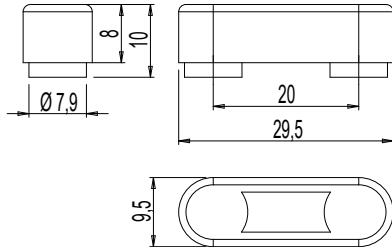

NOTTOLINI

Funzioni

Nottolino da abbinare ad un incontro, necessario per la realizzazione di un punto di chiusura.

Scheda tecnica on-line

01319K

A= perno B= incontro

01332

01333

01352K

INCONTRI ED ELEMENTI DI CHIUSURA

01356K

02315K

02320

04027K

04030K

04042K

04049

04050

04067

Codice	Descrizione	NODO	Base Grezzo	Anodizzato Elox	Verniciato	Trend/Oro Ottone	Pezzi per confezione
01319K	INCONTRO 3° CHIUSURA	C007-C008	X				200
01332	PERNO PER CHIUSURE SUPPLEMENTARI		X				50
01333	ELEMENTO PER CHIUSURE SUPPLEMENTARI	C001-C002-C003-C004-C005-C006-C007-C008-C009-C010-C011-C012-C013-C014-C015-C016-C017	X				50
01352K	NOTTOLINO DI CHIUSURA	C001-C002-C003-C004-C005-C006-C007-C008-C009-C010-C011-C012-C013-C014-C015-C016-C017-P001-P002-P003-P004-P005-P006-P007-P008-P009-P010	X				400
01356K	NOTTOLINO SUPPLEMENTARE	C001-C002-C003-C004-C005-C006-C007-C008-C009-C010-C011-C012-C013-C014-C015-C016-C017-P001-P002-P003-P004-P005-P006-P007-P008-P009-P010	X				400
02315K	ELEMENTO PER CHIUSURE SUPPLEMENTARI		X				500
02320	PERNO PER CHIUSURE SUPPLEMENTARI		X				500
04027K	NOTTOLINO FISSO FUTURA	C001-C002-C003-C004-C005-C006-C007-C008-C009-C010-C011-C012-C013-C014-C015-C016-C017-P001-P002-P003-P004-P005-P006-P007-P008-P009-P010	X				200
04030K	NOTTOLINO DI CHIUSURA REGISTRABILE	C001-C002-C003-C004-C005-C006-C007-C008-C009-C010-C011-C012-C013-C014-C015-C016-C017-P001-P002-P003-P004-P005-P006-P007-P008-P009-P010	X				200
04042K	NOTTOLINO DI CHIUSURA REGISTRABILE	C001-C002-C003-C004-C005-C006-C007-C008-C009-C010-C011-C012-C013-C014-C015-C016-C017-P001-P002-P003-P004-P005-P006-P007-P008-P009-P010	X				200
04049	NOTTOLINO FISSO		X				200
04050	NOTTOLINO FISSO	C001-C002-C003-C004-C005-C006-C007-C008-C009-C010-C011-C012-C013-C014-C015-C016-C017-P001-P002-P003-P004-P005-P006-P007-P008-P009-P010	X				200
04067	NOTTOLINO FISSO FUTURA	C001-C002-C003-C004-C005-C006-C011-C012-C013-C014-C015-C016-C017-P001-P002-P003-P004-P005-P006-P007-P008-P009-P010	X				200