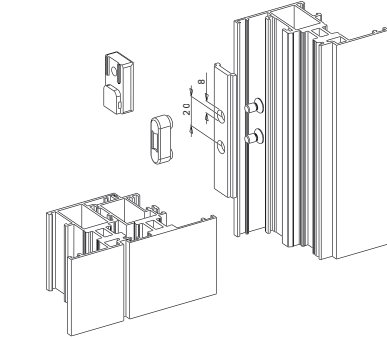

NOTTOLINI

Funzioni

Nottolino da abbinare ad un incontro, necessario per la realizzazione di un punto di chiusura.

Scheda tecnica on-line

01319K

A= perno B= incontro

01332

01333

01352K

INCONTRI ED ELEMENTI DI CHIUSURA

01356K

02315K

02320

04027K

04030K

04042K

04049

04050

04067

Codice	Descrizione	NODO	Base Grezzo	Anodizzato Elox	Verniciato	Trend/Oro Ottone	Pezzi per confezione
01319K	INCONTRO 3° CHIUSURA	C007-C008	X				200
01332	PERNO PER CHIUSURE SUPPLEMENTARI		X				50
01333	ELEMENTO PER CHIUSURE SUPPLEMENTARI	C001-C002-C003-C004-C005-C006-C007-C008-C009-C010-C011-C012-C013-C014-C015-C016-C017	X				50
01352K	NOTTOLINO DI CHIUSURA	C001-C002-C003-C004-C005-C006-C007-C008-C009-C010-C011-C012-C013-C014-C015-C016-C017-P001-P002-P003-P004-P005-P006-P007-P008-P009-P010	X				400
01356K	NOTTOLINO SUPPLEMENTARE	C001-C002-C003-C004-C005-C006-C007-C008-C009-C010-C011-C012-C013-C014-C015-C016-C017-P001-P002-P003-P004-P005-P006-P007-P008-P009-P010	X				400
02315K	ELEMENTO PER CHIUSURE SUPPLEMENTARI		X				500
02320	PERNO PER CHIUSURE SUPPLEMENTARI		X				500
04027K	NOTTOLINO FISSO FUTURA	C001-C002-C003-C004-C005-C006-C007-C008-C009-C010-C011-C012-C013-C014-C015-C016-C017-P001-P002-P003-P004-P005-P006-P007-P008-P009-P010	X				200
04030K	NOTTOLINO DI CHIUSURA REGISTRABILE	C001-C002-C003-C004-C005-C006-C007-C008-C009-C010-C011-C012-C013-C014-C015-C016-C017-P001-P002-P003-P004-P005-P006-P007-P008-P009-P010	X				200
04042K	NOTTOLINO DI CHIUSURA REGISTRABILE	C001-C002-C003-C004-C005-C006-C007-C008-C009-C010-C011-C012-C013-C014-C015-C016-C017-P001-P002-P003-P004-P005-P006-P007-P008-P009-P010	X				200
04049	NOTTOLINO FISSO		X				200
04050	NOTTOLINO FISSO	C001-C002-C003-C004-C005-C006-C007-C008-C009-C010-C011-C012-C013-C014-C015-C016-C017-P001-P002-P003-P004-P005-P006-P007-P008-P009-P010	X				200
04067	NOTTOLINO FISSO FUTURA	C001-C002-C003-C004-C005-C006-C011-C012-C013-C014-C015-C016-C017-P001-P002-P003-P004-P005-P006-P007-P008-P009-P010	X				200