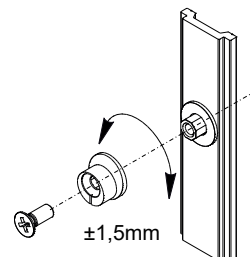

NOTTOLINI

Funzioni

Nottolino da abbinare ad un incontro, necessario per la realizzazione di un punto di chiusura.

Scheda tecnica on-line

01319K

A= perno B= incontro

01332

01333

04049

04050

04067

Codice	Descrizione	NODO	Base Grezzo	Anodizzato Elox	Verniciato	Trend/Oro Ottone	Pezzi per confezione
01319K	INCONTRO 3° CHIUSURA	C007-C008	X				200
01332	PERNO PER CHIUSURE SUPPLEMENTARI		X				50
01333	ELEMENTO PER CHIUSURE SUPPLEMENTARI	C001-C002-C003-C004-C005-C006-C007-C008-C009-C010-C011-C012-C013-C014-C015-C016-C017	X				50
01352K	NOTTOLINO DI CHIUSURA	C001-C002-C003-C004-C005-C006-C007-C008-C009-C010-C011-C012-C013-C014-C015-C016-C017-P001-P002-P003-P004-P005-P006-P007-P008-P009-P010	X				400
01356K	NOTTOLINO SUPPLEMENTARE	C001-C002-C003-C004-C005-C006-C007-C008-C009-C010-C011-C012-C013-C014-C015-C016-C017-P001-P002-P003-P004-P005-P006-P007-P008-P009-P010	X				400
02315K	ELEMENTO PER CHIUSURE SUPPLEMENTARI		X				500
02320	PERNO PER CHIUSURE SUPPLEMENTARI		X				500
04027K	NOTTOLINO FISSO FUTURA	C001-C002-C003-C004-C005-C006-C007-C008-C009-C010-C011-C012-C013-C014-C015-C016-C017-P001-P002-P003-P004-P005-P006-P007-P008-P009-P010	X				200
04030K	NOTTOLINO DI CHIUSURA REGISTRABILE	C001-C002-C003-C004-C005-C006-C007-C008-C009-C010-C011-C012-C013-C014-C015-C016-C017-P001-P002-P003-P004-P005-P006-P007-P008-P009-P010	X				200
04042K	NOTTOLINO DI CHIUSURA REGISTRABILE	C001-C002-C003-C004-C005-C006-C007-C008-C009-C010-C011-C012-C013-C014-C015-C016-C017-P001-P002-P003-P004-P005-P006-P007-P008-P009-P010	X				200
04049	NOTTOLINO FISSO		X				200
04050	NOTTOLINO FISSO	C001-C002-C003-C004-C005-C006-C007-C008-C009-C010-C011-C012-C013-C014-C015-C016-C017-P001-P002-P003-P004-P005-P006-P007-P008-P009-P010	X				200
04067	NOTTOLINO FISSO FUTURA	C001-C002-C003-C004-C005-C006-C011-C012-C013-C014-C015-C016-C017-P001-P002-P003-P004-P005-P006-P007-P008-P009-P010	X				200