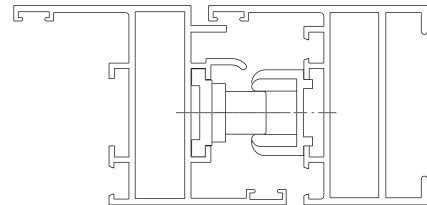

NOTTOLINI

Funzioni

Nottolino da abbinare ad un incontro, necessario per la realizzazione di un punto di chiusura.

Scheda tecnica on-line

01319K

A= perno B= incontro

01332

01333

01352K

INCONTRI ED ELEMENTI DI CHIUSURA

01356K

02315K

02320

04027K

04030K

04042K

04049

04050

04067

Codice	Descrizione	NODO	Base Grezzo	Anodizzato Elox	Verniciato	Trend/Oro Ottone	Pezzi per confezione
01319K	INCONTRO 3° CHIUSURA	C007-C008	X				200
01332	PERNO PER CHIUSURE SUPPLEMENTARI		X				50
01333	ELEMENTO PER CHIUSURE SUPPLEMENTARI	C001-C002-C003-C004-C005-C006-C007-C008-C009-C010-C011-C012-C013-C014-C015-C016-C017	X				50
01352K	NOTTOLINO DI CHIUSURA	C001-C002-C003-C004-C005-C006-C007-C008-C009-C010-C011-C012-C013-C014-C015-C016-C017-P001-P002-P003-P004-P005-P006-P007-P008-P009-P010	X				400
01356K	NOTTOLINO SUPPLEMENTARE	C001-C002-C003-C004-C005-C006-C007-C008-C009-C010-C011-C012-C013-C014-C015-C016-C017-P001-P002-P003-P004-P005-P006-P007-P008-P009-P010	X				400
02315K	ELEMENTO PER CHIUSURE SUPPLEMENTARI		X				500
02320	PERNO PER CHIUSURE SUPPLEMENTARI		X				500
04027K	NOTTOLINO FISSO FUTURA	C001-C002-C003-C004-C005-C006-C007-C008-C009-C010-C011-C012-C013-C014-C015-C016-C017-P001-P002-P003-P004-P005-P006-P007-P008-P009-P010	X				200
04030K	NOTTOLINO DI CHIUSURA REGISTRABILE	C001-C002-C003-C004-C005-C006-C007-C008-C009-C010-C011-C012-C013-C014-C015-C016-C017-P001-P002-P003-P004-P005-P006-P007-P008-P009-P010	X				200
04042K	NOTTOLINO DI CHIUSURA REGISTRABILE	C001-C002-C003-C004-C005-C006-C007-C008-C009-C010-C011-C012-C013-C014-C015-C016-C017-P001-P002-P003-P004-P005-P006-P007-P008-P009-P010	X				200
04049	NOTTOLINO FISSO		X				200
04050	NOTTOLINO FISSO	C001-C002-C003-C004-C005-C006-C007-C008-C009-C010-C011-C012-C013-C014-C015-C016-C017-P001-P002-P003-P004-P005-P006-P007-P008-P009-P010	X				200
04067	NOTTOLINO FISSO FUTURA	C001-C002-C003-C004-C005-C006-C011-C012-C013-C014-C015-C016-C017-P001-P002-P003-P004-P005-P006-P007-P008-P009-P010	X				200