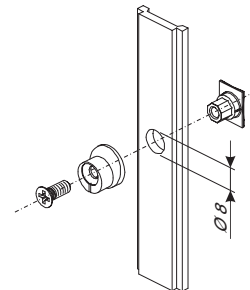

NOTTOLINI

Funzioni

Nottolino da abbinare ad un incontro, necessario per la realizzazione di un punto di chiusura.

Scheda tecnica on-line

01319K

A= perno B= incontro

01332

01333

01352K

INCONTRI ED ELEMENTI DI CHIUSURA

01356K

02315K

02320

04027K

04030K

04042K

04049

04050

04067

Codice	Descrizione	NODO	Base Grezzo	Anodizzato Elox	Verniciato	Trend/Oro Ottone	Pezzi per confezione
01319K	INCONTRO 3° CHIUSURA	C007-C008	X				200
01332	PERNO PER CHIUSURE SUPPLEMENTARI		X				50
01333	ELEMENTO PER CHIUSURE SUPPLEMENTARI	C001-C002-C003-C004-C005-C006-C007-C008-C009-C010-C011-C012-C013-C014-C015-C016-C017	X				50
01352K	NOTTOLINO DI CHIUSURA	C001-C002-C003-C004-C005-C006-C007-C008-C009-C010-C011-C012-C013-C014-C015-C016-C017-P001-P002-P003-P004-P005-P006-P007-P008-P009-P010	X				400
01356K	NOTTOLINO SUPPLEMENTARE	C001-C002-C003-C004-C005-C006-C007-C008-C009-C010-C011-C012-C013-C014-C015-C016-C017-P001-P002-P003-P004-P005-P006-P007-P008-P009-P010	X				400
02315K	ELEMENTO PER CHIUSURE SUPPLEMENTARI		X				500
02320	PERNO PER CHIUSURE SUPPLEMENTARI		X				500
04027K	NOTTOLINO FISSO FUTURA	C001-C002-C003-C004-C005-C006-C007-C008-C009-C010-C011-C012-C013-C014-C015-C016-C017-P001-P002-P003-P004-P005-P006-P007-P008-P009-P010	X				200
04030K	NOTTOLINO DI CHIUSURA REGISTRABILE	C001-C002-C003-C004-C005-C006-C007-C008-C009-C010-C011-C012-C013-C014-C015-C016-C017-P001-P002-P003-P004-P005-P006-P007-P008-P009-P010	X				200
04042K	NOTTOLINO DI CHIUSURA REGISTRABILE	C001-C002-C003-C004-C005-C006-C007-C008-C009-C010-C011-C012-C013-C014-C015-C016-C017-P001-P002-P003-P004-P005-P006-P007-P008-P009-P010	X				200
04049	NOTTOLINO FISSO		X				200
04050	NOTTOLINO FISSO	C001-C002-C003-C004-C005-C006-C007-C008-C009-C010-C011-C012-C013-C014-C015-C016-C017-P001-P002-P003-P004-P005-P006-P007-P008-P009-P010	X				200
04067	NOTTOLINO FISSO FUTURA	C001-C002-C003-C004-C005-C006-C011-C012-C013-C014-C015-C016-C017-P001-P002-P003-P004-P005-P006-P007-P008-P009-P010	X				200