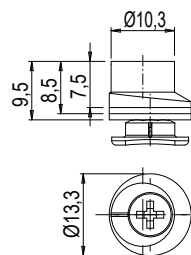

NOTTOLINI

Funzioni

Nottolino da abbinare ad un incontro, necessario per la realizzazione di un punto di chiusura.

Scheda tecnica on-line

01319K

A= perno B= incontro

01332

01333

01352K

INCONTRI ED ELEMENTI DI CHIUSURA

01356K

02315K

02320

04027K

04030K

04042K

04049

04050

04067

Codice	Descrizione	NODO	Base Grezzo	Anodizzato Elox	Verniciato	Trend/Oro Ottone	Pezzi per confezione
01319K	INCONTRO 3° CHIUSURA	C007-C008	X				200
01332	PERNO PER CHIUSURE SUPPLEMENTARI		X				50
01333	ELEMENTO PER CHIUSURE SUPPLEMENTARI	C001-C002-C003-C004-C005-C006-C007-C008-C009-C010-C011-C012-C013-C014-C015-C016-C017	X				50
01352K	NOTTOLINO DI CHIUSURA	C001-C002-C003-C004-C005-C006-C007-C008-C009-C010-C011-C012-C013-C014-C015-C016-C017-P001-P002-P003-P004-P005-P006-P007-P008-P009-P010	X				400
01356K	NOTTOLINO SUPPLEMENTARE	C001-C002-C003-C004-C005-C006-C007-C008-C009-C010-C011-C012-C013-C014-C015-C016-C017-P001-P002-P003-P004-P005-P006-P007-P008-P009-P010	X				400
02315K	ELEMENTO PER CHIUSURE SUPPLEMENTARI		X				500
02320	PERNO PER CHIUSURE SUPPLEMENTARI		X				500
04027K	NOTTOLINO FISSO FUTURA	C001-C002-C003-C004-C005-C006-C007-C008-C009-C010-C011-C012-C013-C014-C015-C016-C017-P001-P002-P003-P004-P005-P006-P007-P008-P009-P010	X				200
04030K	NOTTOLINO DI CHIUSURA REGISTRABILE	C001-C002-C003-C004-C005-C006-C007-C008-C009-C010-C011-C012-C013-C014-C015-C016-C017-P001-P002-P003-P004-P005-P006-P007-P008-P009-P010	X				200
04042K	NOTTOLINO DI CHIUSURA REGISTRABILE	C001-C002-C003-C004-C005-C006-C007-C008-C009-C010-C011-C012-C013-C014-C015-C016-C017-P001-P002-P003-P004-P005-P006-P007-P008-P009-P010	X				200
04049	NOTTOLINO FISSO		X				200
04050	NOTTOLINO FISSO	C001-C002-C003-C004-C005-C006-C007-C008-C009-C010-C011-C012-C013-C014-C015-C016-C017-P001-P002-P003-P004-P005-P006-P007-P008-P009-P010	X				200
04067	NOTTOLINO FISSO FUTURA	C001-C002-C003-C004-C005-C006-C011-C012-C013-C014-C015-C016-C017-P001-P002-P003-P004-P005-P006-P007-P008-P009-P010	X				200