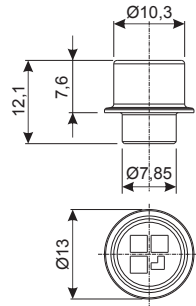

INCONTRI ED ELEMENTI DI CHIUSURA

01356K