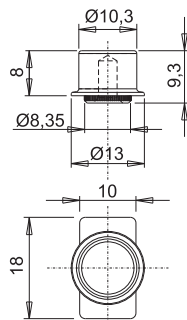

NOTTOLINI

Funzioni

Nottolino da abbinare ad un incontro, necessario per la realizzazione di un punto di chiusura.

Scheda tecnica on-line

01319K

A= perno B= incontro

01332

01333

04049

04050

04067

Codice	Descrizione	NODO	Base Grezzo	Anodizzato Elox	Verniciato	Trend/Oro Ottone	Pezzi per confezione
01319K	INCONTRO 3° CHIUSURA	C007-C008	X				200
01332	PERNO PER CHIUSURE SUPPLEMENTARI		X				50
01333	ELEMENTO PER CHIUSURE SUPPLEMENTARI	C001-C002-C003-C004-C005-C006-C007-C008-C009-C010-C011-C012-C013-C014-C015-C016-C017	X				50
01352K	NOTTOLINO DI CHIUSURA	C001-C002-C003-C004-C005-C006-C007-C008-C009-C010-C011-C012-C013-C014-C015-C016-C017-P001-P002-P003-P004-P005-P006-P007-P008-P009-P010	X				400
01356K	NOTTOLINO SUPPLEMENTARE	C001-C002-C003-C004-C005-C006-C007-C008-C009-C010-C011-C012-C013-C014-C015-C016-C017-P001-P002-P003-P004-P005-P006-P007-P008-P009-P010	X				400
02315K	ELEMENTO PER CHIUSURE SUPPLEMENTARI		X				500
02320	PERNO PER CHIUSURE SUPPLEMENTARI		X				500
04027K	NOTTOLINO FISSO FUTURA	C001-C002-C003-C004-C005-C006-C007-C008-C009-C010-C011-C012-C013-C014-C015-C016-C017-P001-P002-P003-P004-P005-P006-P007-P008-P009-P010	X				200
04030K	NOTTOLINO DI CHIUSURA REGISTRABILE	C001-C002-C003-C004-C005-C006-C007-C008-C009-C010-C011-C012-C013-C014-C015-C016-C017-P001-P002-P003-P004-P005-P006-P007-P008-P009-P010	X				200
04042K	NOTTOLINO DI CHIUSURA REGISTRABILE	C001-C002-C003-C004-C005-C006-C007-C008-C009-C010-C011-C012-C013-C014-C015-C016-C017-P001-P002-P003-P004-P005-P006-P007-P008-P009-P010	X				200
04049	NOTTOLINO FISSO		X				200
04050	NOTTOLINO FISSO	C001-C002-C003-C004-C005-C006-C007-C008-C009-C010-C011-C012-C013-C014-C015-C016-C017-P001-P002-P003-P004-P005-P006-P007-P008-P009-P010	X				200
04067	NOTTOLINO FISSO FUTURA	C001-C002-C003-C004-C005-C006-C011-C012-C013-C014-C015-C016-C017-P001-P002-P003-P004-P005-P006-P007-P008-P009-P010	X				200