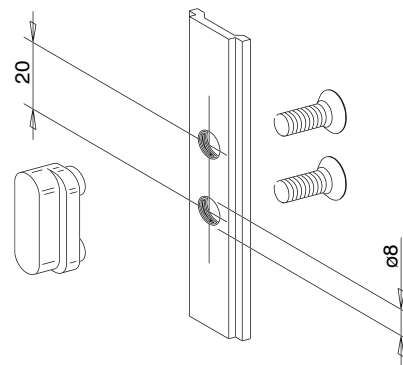

NOTTOLINI

Funzioni

Nottolino da abbinare ad un incontro, necessario per la realizzazione di un punto di chiusura.

Scheda tecnica on-line

01319K

A= perno B= incontro

01332

01333

04049

04050

04067

Codice	Descrizione	NODO	Base Grezzo	Anodizzato Elox	Verniciato	Trend/Oro Ottone	Pezzi per confezione
01319K	INCONTRO 3° CHIUSURA	C007-C008	X				200
01332	PERNO PER CHIUSURE SUPPLEMENTARI		X				50
01333	ELEMENTO PER CHIUSURE SUPPLEMENTARI	C001-C002-C003-C004-C005-C006-C007-C008-C009-C010-C011-C012-C013-C014-C015-C016-C017	X				50
01352K	NOTTOLINO DI CHIUSURA	C001-C002-C003-C004-C005-C006-C007-C008-C009-C010-C011-C012-C013-C014-C015-C016-C017-P001-P002-P003-P004-P005-P006-P007-P008-P009-P010	X				400
01356K	NOTTOLINO SUPPLEMENTARE	C001-C002-C003-C004-C005-C006-C007-C008-C009-C010-C011-C012-C013-C014-C015-C016-C017-P001-P002-P003-P004-P005-P006-P007-P008-P009-P010	X				400
02315K	ELEMENTO PER CHIUSURE SUPPLEMENTARI		X				500
02320	PERNO PER CHIUSURE SUPPLEMENTARI		X				500
04027K	NOTTOLINO FISSO FUTURA	C001-C002-C003-C004-C005-C006-C007-C008-C009-C010-C011-C012-C013-C014-C015-C016-C017-P001-P002-P003-P004-P005-P006-P007-P008-P009-P010	X				200
04030K	NOTTOLINO DI CHIUSURA REGISTRABILE	C001-C002-C003-C004-C005-C006-C007-C008-C009-C010-C011-C012-C013-C014-C015-C016-C017-P001-P002-P003-P004-P005-P006-P007-P008-P009-P010	X				200
04042K	NOTTOLINO DI CHIUSURA REGISTRABILE	C001-C002-C003-C004-C005-C006-C007-C008-C009-C010-C011-C012-C013-C014-C015-C016-C017-P001-P002-P003-P004-P005-P006-P007-P008-P009-P010	X				200
04049	NOTTOLINO FISSO		X				200
04050	NOTTOLINO FISSO	C001-C002-C003-C004-C005-C006-C007-C008-C009-C010-C011-C012-C013-C014-C015-C016-C017-P001-P002-P003-P004-P005-P006-P007-P008-P009-P010	X				200
04067	NOTTOLINO FISSO FUTURA	C001-C002-C003-C004-C005-C006-C011-C012-C013-C014-C015-C016-C017-P001-P002-P003-P004-P005-P006-P007-P008-P009-P010	X				200