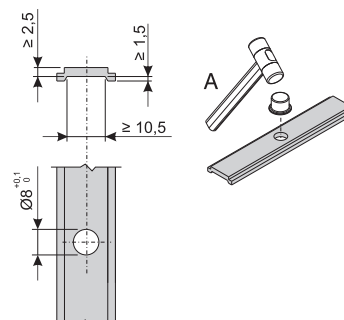

NOTTOLINI

Funzioni

Nottolino da abbinare ad un incontro, necessario per la realizzazione di un punto di chiusura.

Scheda tecnica on-line

01319K

A= perno B= incontro

01332

01333

01352K

INCONTRI ED ELEMENTI DI CHIUSURA

01356K

02315K

02320

04027K

04030K

04042K

04049

04050

04067

Codice	Descrizione	NODO	Base Grezzo	Anodizzato Elox	Verniciato	Trend/Oro Ottone	Pezzi per confezione
01319K	INCONTRO 3° CHIUSURA	C007-C008	X				200
01332	PERNO PER CHIUSURE SUPPLEMENTARI		X				50
01333	ELEMENTO PER CHIUSURE SUPPLEMENTARI	C001-C002-C003-C004-C005-C006-C007-C008-C009-C010-C011-C012-C013-C014-C015-C016-C017	X				50
01352K	NOTTOLINO DI CHIUSURA	C001-C002-C003-C004-C005-C006-C007-C008-C009-C010-C011-C012-C013-C014-C015-C016-C017-P001-P002-P003-P004-P005-P006-P007-P008-P009-P010	X				400
01356K	NOTTOLINO SUPPLEMENTARE	C001-C002-C003-C004-C005-C006-C007-C008-C009-C010-C011-C012-C013-C014-C015-C016-C017-P001-P002-P003-P004-P005-P006-P007-P008-P009-P010	X				400
02315K	ELEMENTO PER CHIUSURE SUPPLEMENTARI		X				500
02320	PERNO PER CHIUSURE SUPPLEMENTARI		X				500
04027K	NOTTOLINO FISSO FUTURA	C001-C002-C003-C004-C005-C006-C007-C008-C009-C010-C011-C012-C013-C014-C015-C016-C017-P001-P002-P003-P004-P005-P006-P007-P008-P009-P010	X				200
04030K	NOTTOLINO DI CHIUSURA REGISTRABILE	C001-C002-C003-C004-C005-C006-C007-C008-C009-C010-C011-C012-C013-C014-C015-C016-C017-P001-P002-P003-P004-P005-P006-P007-P008-P009-P010	X				200
04042K	NOTTOLINO DI CHIUSURA REGISTRABILE	C001-C002-C003-C004-C005-C006-C007-C008-C009-C010-C011-C012-C013-C014-C015-C016-C017-P001-P002-P003-P004-P005-P006-P007-P008-P009-P010	X				200
04049	NOTTOLINO FISSO		X				200
04050	NOTTOLINO FISSO	C001-C002-C003-C004-C005-C006-C007-C008-C009-C010-C011-C012-C013-C014-C015-C016-C017-P001-P002-P003-P004-P005-P006-P007-P008-P009-P010	X				200
04067	NOTTOLINO FISSO FUTURA	C001-C002-C003-C004-C005-C006-C011-C012-C013-C014-C015-C016-C017-P001-P002-P003-P004-P005-P006-P007-P008-P009-P010	X				200