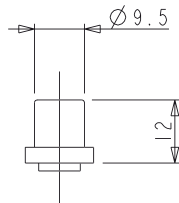

NOTTOLINI

Funzioni

Nottolino da abbinare ad un incontro, necessario per la realizzazione di un punto di chiusura.

Scheda tecnica on-line

01319K

A= perno B= incontro

01332

01333

01352K

INCONTRI ED ELEMENTI DI CHIUSURA

01356K

02315K

02320

04027K

04030K

04042K

04049

04050

04067

Codice	Descrizione	NODO	Base Grezzo	Anodizzato Elox	Verniciato	Trend/Oro Ottone	Pezzi per confezione
01319K	INCONTRO 3° CHIUSURA	C007-C008	X				200
01332	PERNO PER CHIUSURE SUPPLEMENTARI		X				50
01333	ELEMENTO PER CHIUSURE SUPPLEMENTARI	C001-C002-C003-C004-C005-C006-C007-C008-C009-C010-C011-C012-C013-C014-C015-C016-C017	X				50
01352K	NOTTOLINO DI CHIUSURA	C001-C002-C003-C004-C005-C006-C007-C008-C009-C010-C011-C012-C013-C014-C015-C016-C017-P001-P002-P003-P004-P005-P006-P007-P008-P009-P010	X				400
01356K	NOTTOLINO SUPPLEMENTARE	C001-C002-C003-C004-C005-C006-C007-C008-C009-C010-C011-C012-C013-C014-C015-C016-C017-P001-P002-P003-P004-P005-P006-P007-P008-P009-P010	X				400
02315K	ELEMENTO PER CHIUSURE SUPPLEMENTARI		X				500
02320	PERNO PER CHIUSURE SUPPLEMENTARI		X				500
04027K	NOTTOLINO FISSO FUTURA	C001-C002-C003-C004-C005-C006-C007-C008-C009-C010-C011-C012-C013-C014-C015-C016-C017-P001-P002-P003-P004-P005-P006-P007-P008-P009-P010	X				200
04030K	NOTTOLINO DI CHIUSURA REGISTRABILE	C001-C002-C003-C004-C005-C006-C007-C008-C009-C010-C011-C012-C013-C014-C015-C016-C017-P001-P002-P003-P004-P005-P006-P007-P008-P009-P010	X				200
04042K	NOTTOLINO DI CHIUSURA REGISTRABILE	C001-C002-C003-C004-C005-C006-C007-C008-C009-C010-C011-C012-C013-C014-C015-C016-C017-P001-P002-P003-P004-P005-P006-P007-P008-P009-P010	X				200
04049	NOTTOLINO FISSO		X				200
04050	NOTTOLINO FISSO	C001-C002-C003-C004-C005-C006-C007-C008-C009-C010-C011-C012-C013-C014-C015-C016-C017-P001-P002-P003-P004-P005-P006-P007-P008-P009-P010	X				200
04067	NOTTOLINO FISSO FUTURA	C001-C002-C003-C004-C005-C006-C011-C012-C013-C014-C015-C016-C017-P001-P002-P003-P004-P005-P006-P007-P008-P009-P010	X				200