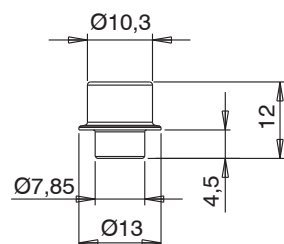

NOTTOLINI

Funzioni

Nottolino da abbinare ad un incontro, necessario per la realizzazione di un punto di chiusura.

Scheda tecnica on-line

01319K

A= perno B= incontro

01332

01333

01352K