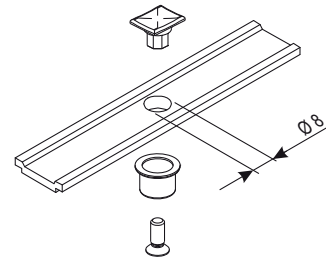

INCONTRI ED ELEMENTI DI CHIUSURA

01356K

02315K

02320

04027K

04030K

04042K