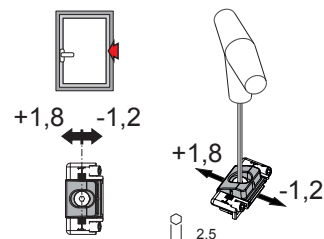

ROSTRI CHIC

Funzioni

I rostri permettono di creare punti di chiusura supplementari su qualsiasi infisso in alluminio, rendendo più robusta tutta la struttura dell'infisso e sono regolabili in compressione. Specifici per l'abbinamento con cerniere a scomparsa per anta CHIC.

Scheda tecnica on-line

CHIC

04358

Regolazione compressione

CHIC

05288

Regolazione compressione

Codice	Descrizione	NODO	Abbinabile con	Base Grezzo	Anodizzato Elox	Verniciato	Trend/Oro Ottone	Pezzi per confezione
04358	ROSTRO CHIC REGOLABILE	C001-C002-C003-C004-C005-C006	CHIC	X				50
05288	ROSTRO CHIC REGOLABILE	C007	CHIC	X				25