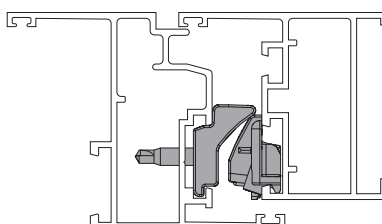

ROSTRI CHIC

Funzioni

I rostri permettono di creare punti di chiusura supplementari su qualsiasi infisso in alluminio, rendendo più robusta tutta la struttura dell'infisso e sono regolabili in compressione. Specifici per l'abbinamento con cerniere a scomparsa per anta CHIC.

Scheda tecnica on-line

CHIC

04358

Regolazione compressione

CHIC

05288

Regolazione compressione

Codice	Descrizione	NODO	Abbinabile con	Base Grezzo	Anodizzato Elox	Verniciato	Trend/Oro Ottone	Pezzi per confezione
04358	ROSTRO CHIC REGOLABILE	C001-C002-C003-C004-C005-C006	CHIC	X				50
05288	ROSTRO CHIC REGOLABILE	C007	CHIC	X				25