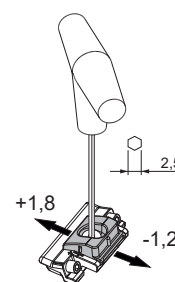

ROSTRI CHIC

Funzioni

I rostri permettono di creare punti di chiusura supplementari su qualsiasi infisso in alluminio, rendendo più robusta tutta la struttura dell'infisso e sono regolabili in compressione. Specifici per l'abbinamento con cerniere a scomparsa per anta CHIC.

Scheda tecnica on-line

CHIC

04358

Regolazione compressione

CHIC

05288

Regolazione compressione

Codice	Descrizione	NODO	Abbinabile con	Base Grezzo	Anodizzato Elox	Verniciato	Trend/Oro Ottone	Pezzi per confezione
04358	ROSTRO CHIC REGOLABILE	C001-C002-C003-C004-C005-C006	CHIC	X				50
05288	ROSTRO CHIC REGOLABILE	C007	CHIC	X				25