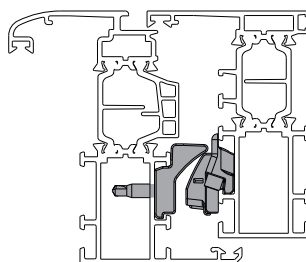

ROSTRI CHIC

Funzioni

I rostri permettono di creare punti di chiusura supplementari su qualsiasi infisso in alluminio, rendendo più robusta tutta la struttura dell'infisso e sono regolabili in compressione. Specifici per l'abbinamento con cerniere a scomparsa per anta CHIC.

Scheda tecnica on-line

CHIC

04358

Regolazione compressione

CHIC

05288

Regolazione compressione

Codice	Descrizione	NODO	Abbinabile con	Base Grezzo	Anodizzato Elox	Verniciato	Trend/Oro Ottone	Pezzi per confezione
04358	ROSTRO CHIC REGOLABILE	C001-C002-C003-C004-C005-C006	CHIC	X				50
05288	ROSTRO CHIC REGOLABILE	C007	CHIC	X				25