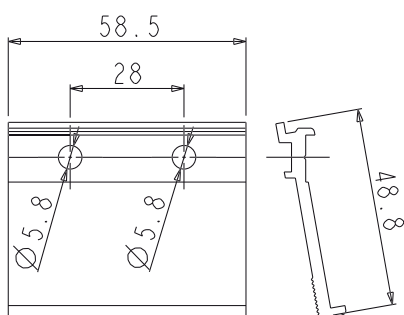

### Funzioni

Staffa di fissaggio a muro, in luce, di serramenti normali e a taglio termico.

Scheda tecnica  
on-line

### Materiali

Staffa in alluminio estruso  
Spessori in poliammide rinforzata con fibre di vetro  
Viti in acciaio zincato.

Codice	Descrizione	Nota	Base Grezzo	Anodizzato Elox	Verniciato	Trend/Oro Ottone	Pezzi per confezione
01228	STAFFA DI FISSAGGIO	a muro	X				50