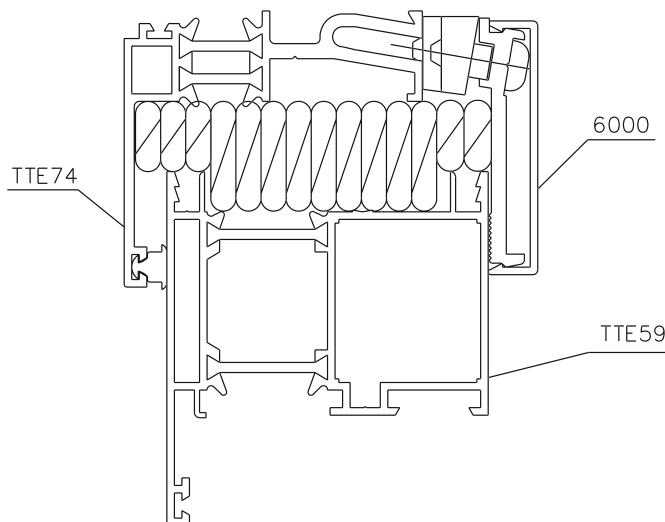

### Funzioni

Staffa di fissaggio a muro, in luce, di serramenti normali e a taglio termico.

Scheda tecnica  
on-line

### Materiali

Staffa in alluminio estruso  
Spessori in poliammide rinforzata con fibre di vetro  
Viti in acciaio zincato.

Codice	Descrizione	Nota	Base Grezzo	Anodizzato Elox	Verniciato	Trend/Oro Ottone	Pezzi per confezione
01228	STAFFA DI FISSAGGIO	a muro	X				50