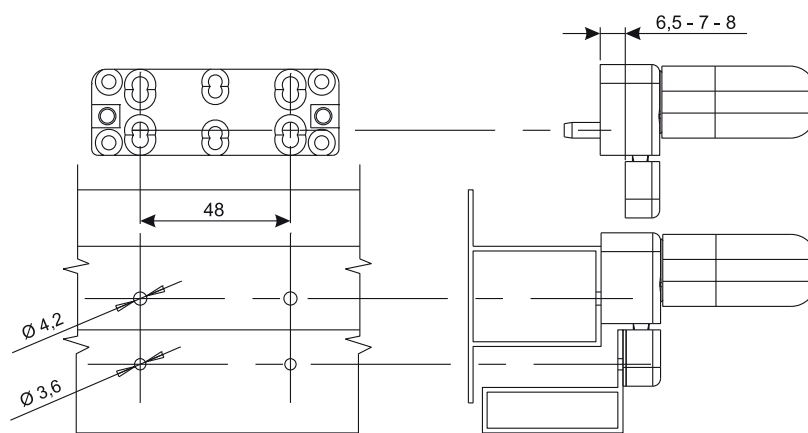

TAVELLINO BRAVO - LINEA EURO

**Funzioni**

Maniglia reversibile a leva ad applicazione esterna per la chiusura di finestre a sporgere e a bilico. Il Tavellino BRAVO permette di dare continuità alla linea EURO anche nelle tipologie a sporgere e a bilico.

Scheda tecnica on-line

**Caratteristiche Tecniche**

Specifico per gradino 6,5-7-8 mm.
Inversione della mano possibile invertendo il manico e il particolare di fine corsa posto all'interno della cassa.
Ridotte lavorazioni sui profilati.

Codice	Descrizione	Profilo	Gradino (mm)	Base Grezzo	Anodizzato Elox	Verniciato	Trend/Oro Ottone	Pezzi per confezione
01650N	TAVELLINO BRAVO-LINEA EURO	Sormonto	6,5 - 7 - 8	X		X		20
01652N	TAVELLINO BRAVO-LINEA EURO	Complanare		X		X		20