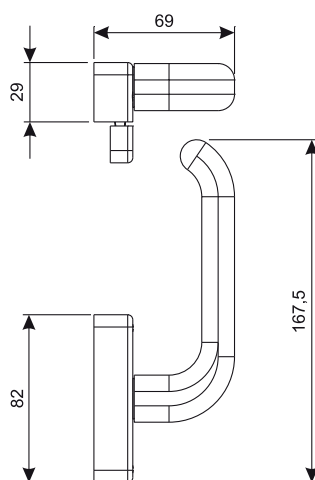

TAVELLINO BRAVO - LINEA EURO

**Funzioni**

Maniglia reversibile a leva ad applicazione esterna per la chiusura di finestre a sporgere e a bilico. Il Tavellino BRAVO permette di dare continuità alla linea EURO anche nelle tipologie a sporgere e a bilico.

Scheda tecnica on-line

**Caratteristiche Tecniche**

Specifico per gradino 6,5-7-8 mm.
Inversione della mano possibile invertendo il manico e il particolare di fine corsa posto all'interno della cassa.
Ridotte lavorazioni sui profilati.

Materiali

Manico e cassa in alluminio pressofuso verniciato
Basetta in zama pressofusa
Nasello in zama pressofusa zincata bianca
Controbocchetta in zama
Spessori, boccola e arresto in poliammide nera
Viti di fissaggio basetta e controbocchetta in acciaio zincato
Viti di fissaggio cassa in acciaio inox

Codice	Descrizione	Profilo	Gradino (mm)	Base Grezzo	Anodizzato Elox	Verniciato	Trend/Oro Ottone	Pezzi per confezione
01650N	TAVELLINO BRAVO-LINEA EURO	Sormonto	6,5 - 7 - 8	X		X		20
01652N	TAVELLINO BRAVO-LINEA EURO	Complanare		X		X		20