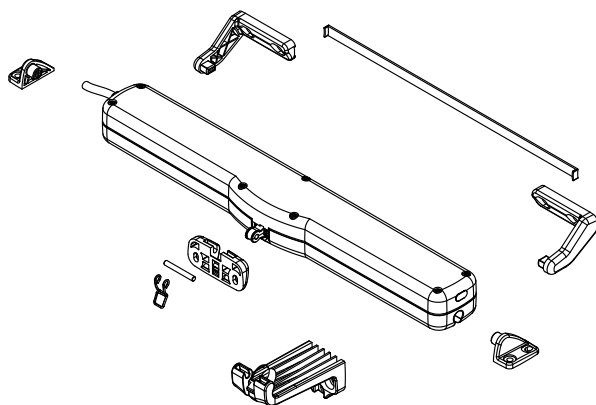

Una Dima di foratura per applicazioni vasistas e sporgere

Una Clip di fissaggio rapido (molla + perno)

Finitura

Nero (500) RAL 9005, Bianco (410) RAL 9010, Grigio (970) RAL 9006

07884 - 07885

Dati tecnici

| Modello | VARIA SLIM - 230V | VARIA SLIM - 24V |
|---|---|---|
| Codice | 07884 | 07885 |
| Forza di spinta e trazione | 300N | 300N |
| Corse (mm) | 110/200/300/400 | 110/200/300/400 |
| Sincronizzazione | NO | NO |
| Tensione d'alimentazione | 230V~ 50Hz | 24V = |
| Assorbimento di corrente a carico nominale | 0,115 A | 0,950 A |
| Potenza assorbita a carico nominale | ~ 25 W | ~ 23 W |
| Velocità di traslazione a vuoto | 12,5 mm/s | 12,5 mm/s |
| Durata massima della corsa a vuoto | 32 s | 32 s |
| Doppio isolamento elettrico | SI | Basso Voltaggio |
| Tipo servizio | S2 di 3 minuti | S2 di 3 minuti |
| Temperatura di funzionamento | -5 °C ÷ +65 °C | -5 °C ÷ +65 °C |
| Grado di protezione dispositivi elettrici | IP30 | IP30 |
| Soft Stop | NO | NO |
| Funzione relax | SI | SI |
| Regolazione dell'attacco all'infisso | Autodeterminazione della posizione | Autodeterminazione della posizione |
| Collegamento in parallelo | SI | SI |
| Lunghezza cavo di alimentazione | 2 m | 2 m |
| Selezione fine corsa in apertura | Elettronica con regolazione Dip-Switch | Elettronica con regolazione Dip-Switch |
| Fine corsa in chiusura | Ad assorbimento di potenza | Ad assorbimento di potenza |
| Protezione da sovraccarico | Ad assorbimento di potenza | Ad assorbimento di potenza |
| Dimensioni mm | 387 x 59 x 37 mm | 387 x 59 x 37 mm |
| Peso apparecchio Kg | 0,97 Kg | 0,94 Kg |
| Forza di tenuta statica | 1700N | 1700N |
| Staffe in dotazione | Staffe di supporto standard (telaio) Staffe di supporto per fissaggio verticale (telaio) Staffa vasistas (anta) Staffa sporgere verticale (anta) | Staffe di supporto standard (telaio) Staffe di supporto per fissaggio verticale (telaio) Staffa vasistas (anta) Staffa sporgere verticale (anta) |