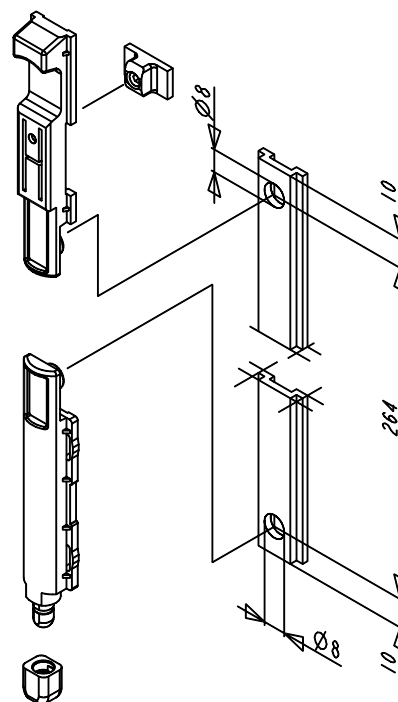

ACESSÓRIOS GIAP E SUPERGIAP

Funções

HASTE para prolongar o fecho GIAP para Canais 15-20.
O folha é utilizado para prolongar a mecanismo do fecho Giap, no local da placa de conexão.

Ficha técnica online

Materiais

Poliamida enriquecida com fibras de vidro

Código	Descrição	Observação	Base Natural	Anodizado Elox	Pintado	Trend/Ouro Latão	Peças por embalagem
02113	HASTE DE PROLONGAMENTO PARA CORRENTES GIAP	C.E. - ALLC05		X			50