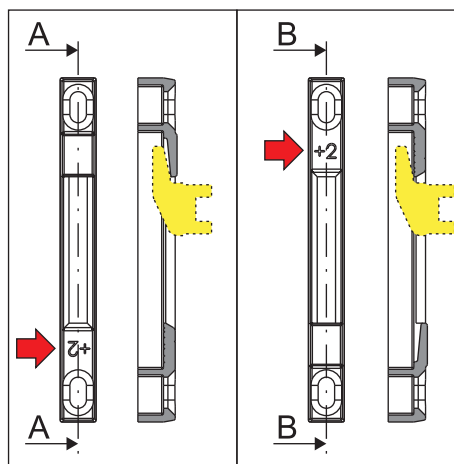

- Entrada 15 mm (2÷3 pontos de fecho)
- Entrada 15 mm fechadura (3 pontos de fecho)

Todas as HASTES podem ser acionadas através do manipulador tradicional ou em cursor com quadro de 7 mm.

Estes multi-fechamento têm 2 posições de operação:

- 1) 0° FOLHA FECHADA
- 2) 90° FOLHA ABERTA

Materiais

HASTES e pinos anti-elevação em aço galvanizado
Caixa do rotor e lingueta em zamak

06324

06360

| Código | Descrição | Entrada | Fechadura | Compatibilidade anti-falsa mecanismo | Comprimento | Altura do manípulo | Pontos de fechamento | Base Natural | Anodizado Elox | Pintado | Trend/Ouro Latão | Peças por embalagem |
|--------|------------------------|---------|-----------|--------------------------------------|-------------|--------------------|----------------------|--------------|----------------|---------|------------------|---------------------|
| 06327 | HASTE CHAMPION PLUS 90 | 15 | NÃO | NÃO | 600 | ≥ 300 + Y | 2 | X | | | | 4 |
| 06328 | HASTE CHAMPION PLUS 90 | 15 | NÃO | NÃO | 1000 | ≥ 500 + Y | 2 | X | | | | 4 |
| 06329 | HASTE CHAMPION PLUS 90 | 15 | NÃO | NÃO | 1600 | ≥ 800 + Y | 3 | X | | | | 4 |
| 06330 | HASTE CHAMPION PLUS 90 | 15 | SIM | NÃO | 1600 | ≥ 800 + Y | 3 | X | | | | 4 |