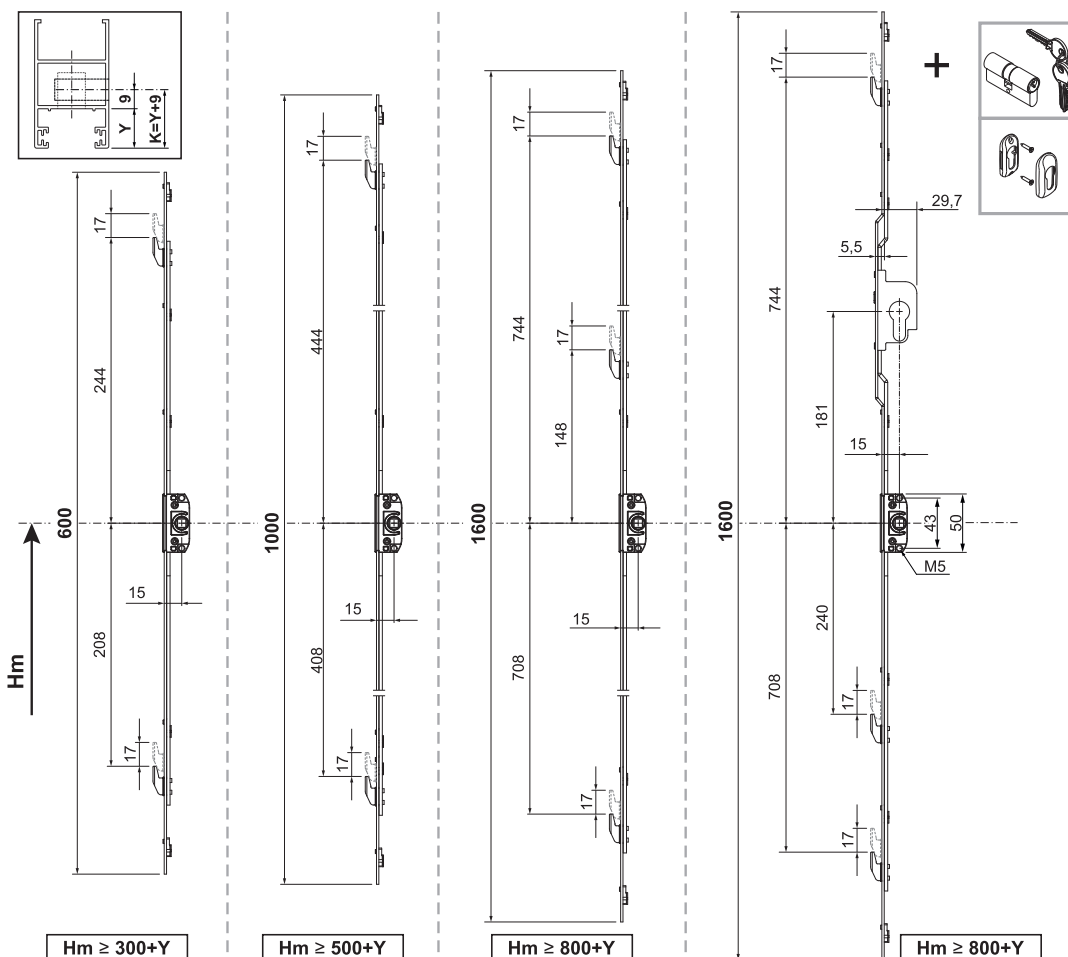

HASTE DE FECHAMENTO CHAMPION PLUS 90

Funções

Sistema completo de poliamida para multifecho (de 2 a 3 pontos) para janelas e portas de correr em alumínio.

Ficha técnica online

Características Técnicas

Disponível em duas versões:

- Entrada 15 mm (2÷3 pontos de fecho)
- Entrada 15 mm fechadura (3 pontos de fecho)

Todas as HASTES podem ser acionadas através do manipulador tradicional ou em cursor com quadro de 7 mm.

Estes multi-fechamento têm 2 posições de operação:

- 1) 0° FOLHA FECHADA
- 2) 90° FOLHA ABERTA

Materiais

HASTES e pinos anti-elevação em aço galvanizado
Caixa do rotor e lingueta em zamak

06324

06360

| Código | Descrição | Entrada | Fechadura | Compatibilidade anti-falsa mecanismo | Comprimento | Altura do manípulo | Pontos de fechamento | Base Natural | Anodizado Elox | Pintado | Trend/Ouro Latão | Peças por embalagem |
|--------|------------------------|---------|-----------|--------------------------------------|-------------|--------------------|----------------------|--------------|----------------|---------|------------------|---------------------|
| 06327 | HASTE CHAMPION PLUS 90 | 15 | NÃO | NÃO | 600 | ≥ 300 + Y | 2 | X | | | | 4 |
| 06328 | HASTE CHAMPION PLUS 90 | 15 | NÃO | NÃO | 1000 | ≥ 500 + Y | 2 | X | | | | 4 |
| 06329 | HASTE CHAMPION PLUS 90 | 15 | NÃO | NÃO | 1600 | ≥ 800 + Y | 3 | X | | | | 4 |
| 06330 | HASTE CHAMPION PLUS 90 | 15 | SIM | NÃO | 1600 | ≥ 800 + Y | 3 | X | | | | 4 |