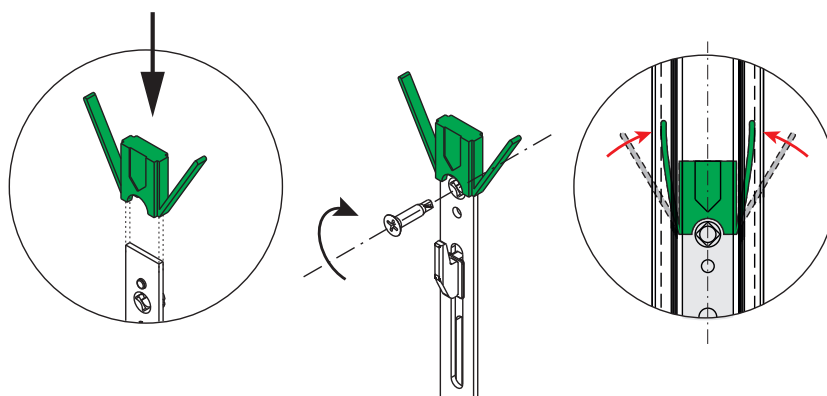

- Entrada 15 mm (2÷3 pontos de fecho)
- Entrada 15 mm fechadura (3 pontos de fecho)

Todas as HASTES podem ser acionadas através do manipulador tradicional ou em cursor com quadro de 7 mm.

Estes multi-fechamento têm 2 posições de operação:

- 1) 0° FOLHA FECHADA
- 2) 90° FOLHA ABERTA

Materiais

HASTES e pinos anti-elevação em aço galvanizado
Caixa do rotor e lingueta em zamak

06324

06360

| Código | Descrição | Entrada | Fechadura | Compatibilidade anti-falsa mecanismo | Comprimento | Altura do manípulo | Pontos de fechamento | Base Natural | Anodizado Elox | Pintado | Trend/Ouro Latão | Peças por embalagem |
|--------|------------------------|---------|-----------|--------------------------------------|-------------|--------------------|----------------------|--------------|----------------|---------|------------------|---------------------|
| 06327 | HASTE CHAMPION PLUS 90 | 15 | NÃO | NÃO | 600 | ≥ 300 + Y | 2 | X | | | | 4 |
| 06328 | HASTE CHAMPION PLUS 90 | 15 | NÃO | NÃO | 1000 | ≥ 500 + Y | 2 | X | | | | 4 |
| 06329 | HASTE CHAMPION PLUS 90 | 15 | NÃO | NÃO | 1600 | ≥ 800 + Y | 3 | X | | | | 4 |
| 06330 | HASTE CHAMPION PLUS 90 | 15 | SIM | NÃO | 1600 | ≥ 800 + Y | 3 | X | | | | 4 |