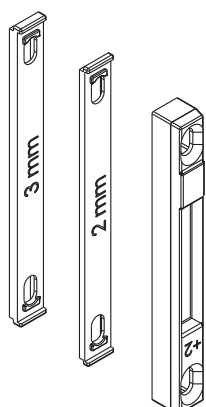

- Entrada 15 mm (2÷3 pontos de fecho)
- Entrada 15 mm fechadura (3 pontos de fecho)

Todas as HASTES podem ser acionadas através do manipulador tradicional ou em cursor com quadro de 7 mm.

Estes multi-fechamento têm 2 posições de operação:

- 1) 0° FOLHA FECHADA
- 2) 90° FOLHA ABERTA

Materiais

HASTES e pinos anti-elevação em aço galvanizado
Caixa do rotor e lingueta em zamak

06324

06360

| Código | Descrição | Entrada | Fechadura | Compatibilidade anti-falsa mecanismo | Comprimento | Altura do manípulo | Pontos de fechamento | Base Natural | Anodizado Elox | Pintado | Trend/Ouro Latão | Peças por embalagem |
|--------|------------------------|---------|-----------|--------------------------------------|-------------|--------------------|----------------------|--------------|----------------|---------|------------------|---------------------|
| 06327 | HASTE CHAMPION PLUS 90 | 15 | NÃO | NÃO | 600 | ≥ 300 + Y | 2 | X | | | | 4 |
| 06328 | HASTE CHAMPION PLUS 90 | 15 | NÃO | NÃO | 1000 | ≥ 500 + Y | 2 | X | | | | 4 |
| 06329 | HASTE CHAMPION PLUS 90 | 15 | NÃO | NÃO | 1600 | ≥ 800 + Y | 3 | X | | | | 4 |
| 06330 | HASTE CHAMPION PLUS 90 | 15 | SIM | NÃO | 1600 | ≥ 800 + Y | 3 | X | | | | 4 |