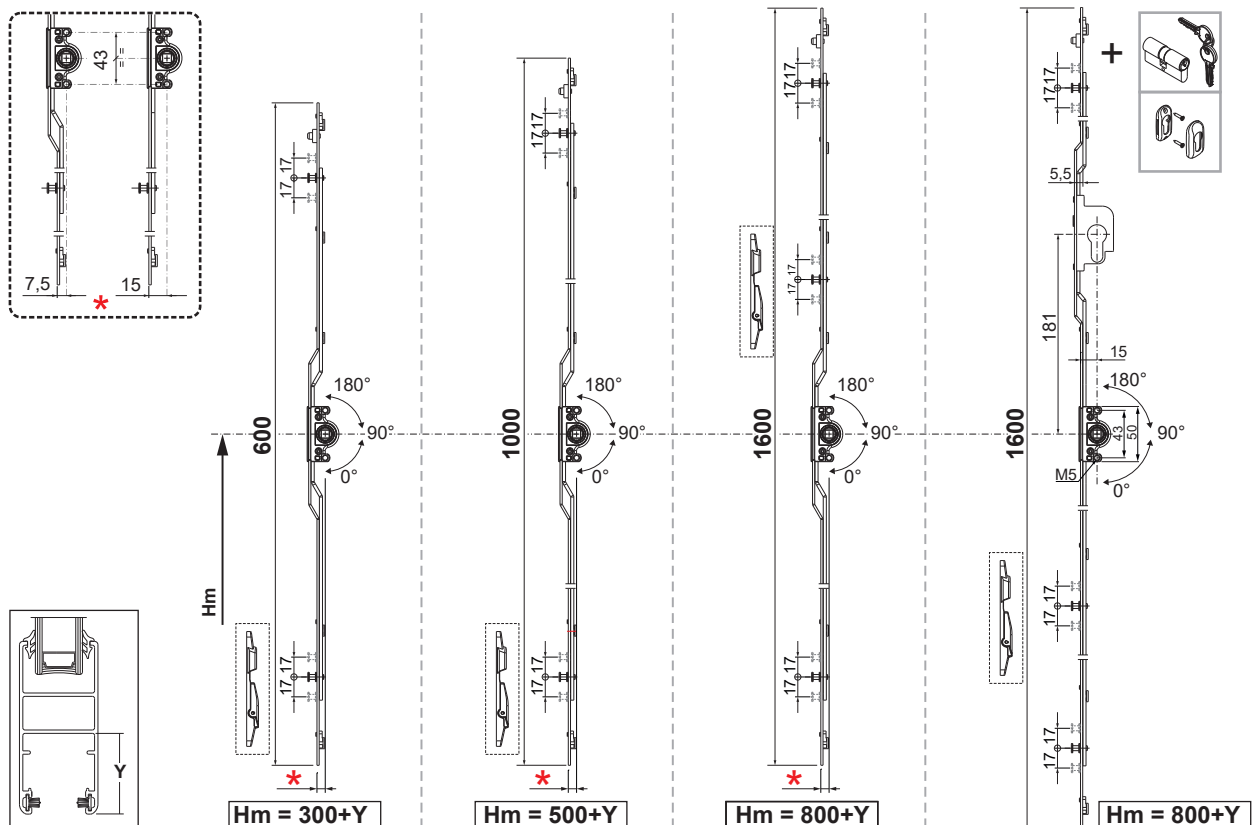

HASTE DE FECHAMENTO CHAMPION PLUS COM MICRO VENTILAÇÃO

Funções

Hastes que realizam um multitravamento de 2 ou 3 pontos em uma janela ou porta de correr em alumínio.

Ficha técnica online

Características Técnicas

As hastes de fechamento Champion Plus com micro ventilação estão disponíveis com duas entradas diferentes: 7,5 e 15 mm em 3 comprimentos diferentes: 600 (2 pontos), 1000 (2 pontos) e 1600 mm (3 pontos).

Para a entrada de 15 mm, também está disponível a versão com chave, com comprimento de 1600 mm (3 pontos).

Estas hastes, se aplicadas em conjunto com o kit de fixação adequado, permitem ter uma posição em que a folha se desvie alguns milímetros da posição de fechamento, permitindo uma recirculação/passagem de ar (micro ventilação).

Estes multi-fechamento têm 3 posições de operação:

1) 0° FOLHA FECHADA
2) 90° FOLHA ABERTA
3) 180° FOLHA MICRO VENTILADA

A posição de 180° pode ser inibida utilizando um parafuso que limita a rotação do mecanismo apenas para a posição de 90° (folha aberta).

Neste caso, a função de micro ventilação será excluída.

Todas as hastes CHAMPION PLUS COM MICRO VENTILAÇÃO são compatíveis com todas as martelinas com pino quadrado de 7 mm e parafusos de fixação com distância central de 43 mm.

Materiais

HASTES e pinos anti-elevação em aço galvanizado
Caixa do rotor e lingueta em Aço inox