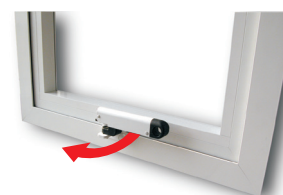

Materiais

Braço em aço

Alavanca em poliamida preta

Componente de fixação do marco e folha em zamak