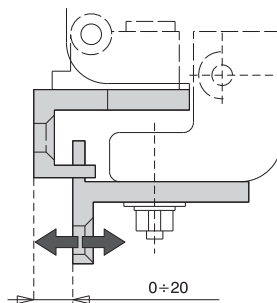

### Características Técnicas

O Braço Ombù é um produto robusto e de fácil instalação que garante um bom fechamento da janela maxim-ar.

Com a janela fechada, o Braço Ombù dobra-se horizontalmente em 90° para que o espaço ocupado no interior do ambiente seja praticamente nulo.

Estão disponíveis 2 comprimentos diferentes de braço Ombù: (veja a tabela)

O Braço Ombù pode ser instalado em perfis com passos de 0 mm (coplanares) até 20 mm, graças a regulagem da placa de fixação no marco.

O braço pode ser usado em janelas e portas com abertura externa, em combinação com dobradiças ou braços autoequilibrados, dependendo tanto do peso como das dimensões do tipo de uso e do ambiente em que será movimentado.

### Materiais

Braço em aço

Alavanca em poliamida preta

Componente de fixação do marco e folha em zamak

Código	Descrição	Comprimento (A)	Abertura (L)	Largura mínima da folha	Base Natural	Anodizado Elox	Pintado	Trend/Ouro Latão	Pecas por embalagem
00889N	Braço maxim ar OMBU'	160	172	> = 320			X		10
00890N	Braço maxim ar OMBU'	224	300	> = 450			X		10