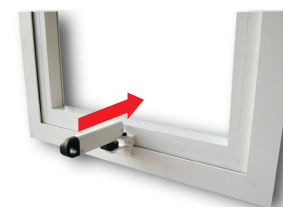

Materiais

Braço em aço

Alavanca em poliamida preta

Componente de fixação do marco e folha em zamak