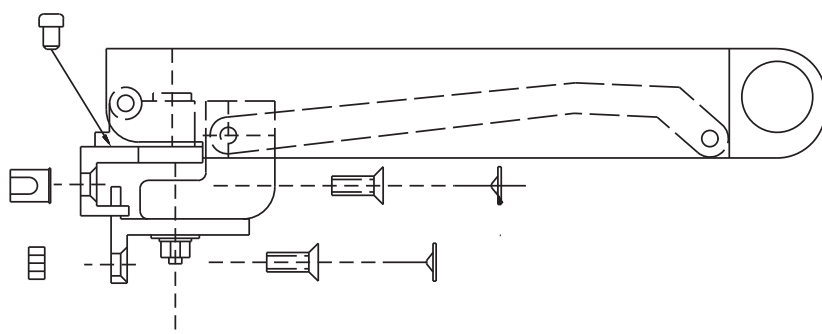

### Características Técnicas

O Braço Ombù é um produto robusto e de fácil instalação que garante um bom fechamento da janela maxim-ar.

Com a janela fechada, o Braço Ombù dobra-se horizontalmente em 90° para que o espaço ocupado no interior do ambiente seja praticamente nulo.

Estão disponíveis 2 comprimentos diferentes de braço Ombù: (veja a tabela)

O Braço Ombù pode ser instalado em perfis com passos de 0 mm (coplanares) até 20 mm, graças a regulagem da placa de fixação no marco.

O braço pode ser usado em janelas e portas com abertura externa, em combinação com dobradiças ou braços autoequilibrados, dependendo tanto do peso como das dimensões do tipo de uso e do ambiente em que será movimentado.

### Materiais

Braço em aço

Alavanca em poliamida preta

Componente de fixação do marco e folha em zamak

Código	Descrição	Comprimento (A)	Abertura (L)	Largura mínima da folha	Base Natural	Anodizado Elox	Pintado	Trend/Ouro Latão	Pecas por embalagem
00889N	Braço maxim ar OMBU'	160	172	> = 320			X		10
00890N	Braço maxim ar OMBU'	224	300	> = 450			X		10