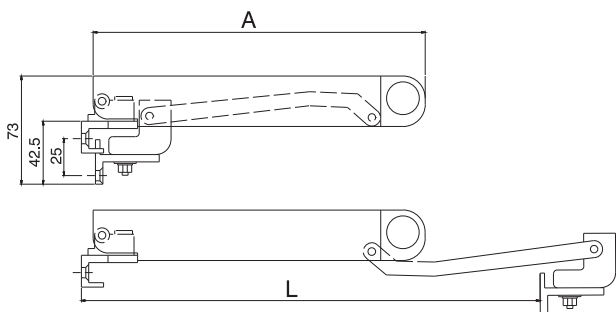

### Características Técnicas

O Braço Ombù é um produto robusto e de fácil instalação que garante um bom fechamento da janela maxim-ar.

Com a janela fechada, o Braço Ombù dobra-se horizontalmente em 90° para que o espaço ocupado no interior do ambiente seja praticamente nulo.

Estão disponíveis 2 comprimentos diferentes de braço Ombù: (veja a tabela)

O Braço Ombù pode ser instalado em perfis com passos de 0 mm (coplanares) até 20 mm, graças a regulagem da placa de fixação no marco.

O braço pode ser usado em janelas e portas com abertura externa, em combinação com dobradiças ou braços autoequilibrados, dependendo tanto do peso como das dimensões do tipo de uso e do ambiente em que será movimentado.

### Materiais

Braço em aço

Alavanca em poliamida preta

Componente de fixação do marco e folha em zamak

Código	Descrição	Comprimento (A)	Abertura (L)	Largura mínima da folha	Base Natural	Anodizado Elox	Pintado	Trend/Ouro Latão	Pecas por embalagem
00889N	Braço maxim ar OMBU'	160	172	> = 320			X		10
00890N	Braço maxim ar OMBU'	224	300	> = 450			X		10