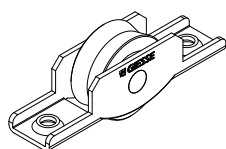

ROLDANAS 1 RODA FIXAS

Funções

Roldana em alumínio extrudado com uma rodízio para janelas e portas de correr em alumínio.

Ficha técnica online

Características Técnicas

O rodízio está montado no rolamento esfera. Tem a prerrogativa de poder ser inspecionada sem precisar desmontar a folha, removendo os parafusos de fixação.

03529

03539

03558

03121

03151N

| Código | Descrição | Observação | Capacidade de carga [kg] | A [mm] | B [mm] | C [mm] | D [mm] | E [mm] | F [mm] | G [°] | Rolamento | Caixa externa | Base Natural Anodizado Elox | Pintado | Trend/Ouro Latão | Peças por embalagem |
|--------|------------------------|---------------------|--------------------------|--------|--------|--------|--------|--------|--------|-------|-----------|---------------|-----------------------------|---------|------------------|---------------------|
| 03529 | ROLDANA 1 RODÍZIO FIXO | Embalagem a granel | 50 | 16 | 70 | 15,6 | 24 | 11 | / | 156° | Esferas | Inoxidável | X | | | 200 |
| 03539 | ROLDANA 1 RODÍZIO FIXO | Embalagem a granel | 50 | 16 | 70 | 18 | 28 | 11 | - | 156° | Esferas | Inoxidável | X | | | 200 |
| 03558 | ROLDANA 1 RODÍZIO FIXO | Embalagem a granel | 60 | 24 | 50 | 30,4 | 28 | 12 | 34,85 | 156° | Esferas | Alumínio | X | | | 200 |
| 03121 | ROLDANA 1 RODÍZIO FIXO | Conjunto de 4 peças | 60 | 21,5 | 50 | 33 | 28 | 12 | 38,5 | 156° | Esferas | Alumínio | X | | | 50 |
| 03151N | ROLDANA 1 RODÍZIO FIXO | Conjunto de 4 peças | 50 | 17,8 | 50 | 29,2 | 28 | 12 | 35,25 | 156° | Esferas | Alumínio | X | | | 100 |