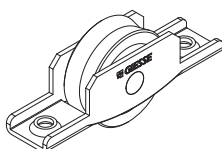

ROLDANAS 1 RODA FIXAS

Funções

Roldana em alumínio extrudado com uma rodízio para janelas e portas de correr em alumínio.

Ficha técnica online

Características Técnicas

O rodízio está montado no rolamento esfera. Tem a prerrogativa de poder ser inspecionada sem precisar desmontar a folha, removendo os parafusos de fixação.

03529

03539

03558

03121

03151N

| Código | Descrição | Observação | Capacidade de carga [kg] | A [mm] | B [mm] | C [mm] | D [mm] | E [mm] | F [mm] | G [°] | Rolamento | Caixa externa | Base Natural Anodizado Elox | Pintado | Trend/Ouro Latão | Peças por embalagem |
|--------|------------------------|---------------------|--------------------------|--------|--------|--------|--------|--------|--------|-------|-----------|---------------|-----------------------------|---------|------------------|---------------------|
| 03529 | ROLDANA 1 RODÍZIO FIXO | Embalagem a granel | 50 | 16 | 70 | 15,6 | 24 | 11 | / | 156° | Esferas | Inoxidável | X | | | 200 |
| 03539 | ROLDANA 1 RODÍZIO FIXO | Embalagem a granel | 50 | 16 | 70 | 18 | 28 | 11 | - | 156° | Esferas | Inoxidável | X | | | 200 |
| 03558 | ROLDANA 1 RODÍZIO FIXO | Embalagem a granel | 60 | 24 | 50 | 30,4 | 28 | 12 | 34,85 | 156° | Esferas | Alumínio | X | | | 200 |
| 03121 | ROLDANA 1 RODÍZIO FIXO | Conjunto de 4 peças | 60 | 21,5 | 50 | 33 | 28 | 12 | 38,5 | 156° | Esferas | Alumínio | X | | | 50 |
| 03151N | ROLDANA 1 RODÍZIO FIXO | Conjunto de 4 peças | 50 | 17,8 | 50 | 29,2 | 28 | 12 | 35,25 | 156° | Esferas | Alumínio | X | | | 100 |