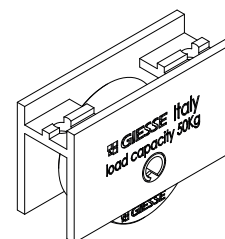

ROLDANAS 1 RODA FIXAS

Funções

Roldana em alumínio extrudado com uma rodízio para janelas e portas de correr em alumínio.

Ficha técnica online

Características Técnicas

O rodízio está montado no rolamento esfera. Tem a prerrogativa de poder ser inspecionada sem precisar desmontar a folha, removendo os parafusos de fixação.

03529

03539

03558

03121

03151N

| Código | Descrição | Observação | Capacidade de carga [kg] | A [mm] | B [mm] | C [mm] | D [mm] | E [mm] | F [mm] | G [°] | Rolamento | Caixa externa | Base Natural Anodizado Elox | Pintado | Trend/Ouro Latão | Peças por embalagem |
|--------|------------------------|---------------------|--------------------------|--------|--------|--------|--------|--------|--------|-------|-----------|---------------|-----------------------------|---------|------------------|---------------------|
| 03529 | ROLDANA 1 RODÍZIO FIXO | Embalagem a granel | 50 | 16 | 70 | 15,6 | 24 | 11 | / | 156° | Esferas | Inoxidável | X | | | 200 |
| 03539 | ROLDANA 1 RODÍZIO FIXO | Embalagem a granel | 50 | 16 | 70 | 18 | 28 | 11 | - | 156° | Esferas | Inoxidável | X | | | 200 |
| 03558 | ROLDANA 1 RODÍZIO FIXO | Embalagem a granel | 60 | 24 | 50 | 30,4 | 28 | 12 | 34,85 | 156° | Esferas | Alumínio | X | | | 200 |
| 03121 | ROLDANA 1 RODÍZIO FIXO | Conjunto de 4 peças | 60 | 21,5 | 50 | 33 | 28 | 12 | 38,5 | 156° | Esferas | Alumínio | X | | | 50 |
| 03151N | ROLDANA 1 RODÍZIO FIXO | Conjunto de 4 peças | 50 | 17,8 | 50 | 29,2 | 28 | 12 | 35,25 | 156° | Esferas | Alumínio | X | | | 100 |