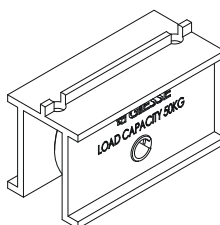

ROLDANAS 1 RODA FIXAS

Funções

Roldana em alumínio extrudado com uma rodízio para janelas e portas de correr em alumínio.

Ficha técnica online

Características Técnicas

O rodízio está montado no rolamento esfera. Tem a prerrogativa de poder ser inspecionada sem precisar desmontar a folha, removendo os parafusos de fixação.

03529

03539

03558

03121

03151N

| Código | Descrição | Observação | Capacidade de carga [kg] | A [mm] | B [mm] | C [mm] | D [mm] | E [mm] | F [mm] | G [°] | Rolamento | Caixa externa | Base Natural Anodizado Elox | Pintado | Trend/Ouro Latão | Peças por embalagem |
|--------|------------------------|---------------------|--------------------------|--------|--------|--------|--------|--------|--------|-------|-----------|---------------|-----------------------------|---------|------------------|---------------------|
| 03529 | ROLDANA 1 RODÍZIO FIXO | Embalagem a granel | 50 | 16 | 70 | 15,6 | 24 | 11 | / | 156° | Esferas | Inoxidável | X | | | 200 |
| 03539 | ROLDANA 1 RODÍZIO FIXO | Embalagem a granel | 50 | 16 | 70 | 18 | 28 | 11 | - | 156° | Esferas | Inoxidável | X | | | 200 |
| 03558 | ROLDANA 1 RODÍZIO FIXO | Embalagem a granel | 60 | 24 | 50 | 30,4 | 28 | 12 | 34,85 | 156° | Esferas | Alumínio | X | | | 200 |
| 03121 | ROLDANA 1 RODÍZIO FIXO | Conjunto de 4 peças | 60 | 21,5 | 50 | 33 | 28 | 12 | 38,5 | 156° | Esferas | Alumínio | X | | | 50 |
| 03151N | ROLDANA 1 RODÍZIO FIXO | Conjunto de 4 peças | 50 | 17,8 | 50 | 29,2 | 28 | 12 | 35,25 | 156° | Esferas | Alumínio | X | | | 100 |