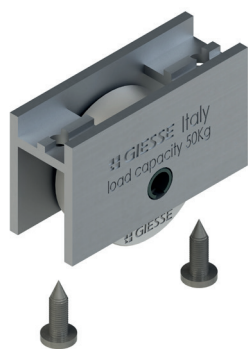

ROLDANAS 1 RODA FIXAS

Funções

Roldana em alumínio extrudado com uma rodízio para janelas e portas de correr em alumínio.

Ficha técnica online

Características Técnicas

O rodízio está montado no rolamento esfera. Tem a prerrogativa de poder ser inspecionada sem precisar desmontar a folha, removendo os parafusos de fixação.

03529

03539

03558

03121

03151N

| Código | Descrição | Observação | Capacidade de carga [kg] | A [mm] | B [mm] | C [mm] | D [mm] | E [mm] | F [mm] | G [°] | Rolamento | Caixa externa | Base Natural Anodizado Elox | Pintado | Trend/Ouro Latão | Peças por embalagem |
|--------|------------------------|---------------------|--------------------------|--------|--------|--------|--------|--------|--------|-------|-----------|---------------|-----------------------------|---------|------------------|---------------------|
| 03529 | ROLDANA 1 RODÍZIO FIXO | Embalagem a granel | 50 | 16 | 70 | 15,6 | 24 | 11 | / | 156° | Esferas | Inoxidável | X | | | 200 |
| 03539 | ROLDANA 1 RODÍZIO FIXO | Embalagem a granel | 50 | 16 | 70 | 18 | 28 | 11 | - | 156° | Esferas | Inoxidável | X | | | 200 |
| 03558 | ROLDANA 1 RODÍZIO FIXO | Embalagem a granel | 60 | 24 | 50 | 30,4 | 28 | 12 | 34,85 | 156° | Esferas | Alumínio | X | | | 200 |
| 03121 | ROLDANA 1 RODÍZIO FIXO | Conjunto de 4 peças | 60 | 21,5 | 50 | 33 | 28 | 12 | 38,5 | 156° | Esferas | Alumínio | X | | | 50 |
| 03151N | ROLDANA 1 RODÍZIO FIXO | Conjunto de 4 peças | 50 | 17,8 | 50 | 29,2 | 28 | 12 | 35,25 | 156° | Esferas | Alumínio | X | | | 100 |