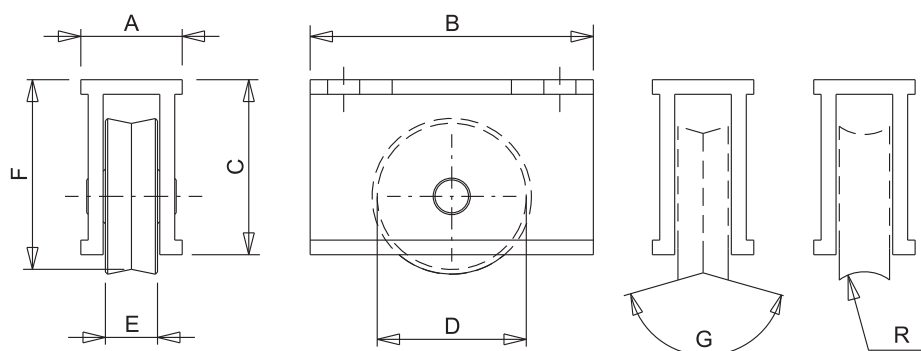

ROLDANAS 1 RODA FIXAS

Funções

Roldana em alumínio extrudado com uma rodízio para janelas e portas de correr em alumínio.

Ficha técnica online

Características Técnicas

O rodízio está montado no rolamento esfera. Tem a prerrogativa de poder ser inspecionada sem precisar desmontar a folha, removendo os parafusos de fixação.

03529

03539

03558

03121

03151N

| Código | Descrição | Observação | Capacidade de carga [kg] | A [mm] | B [mm] | C [mm] | D [mm] | E [mm] | F [mm] | G [°] | Rolamento | Caixa externa | Base Natural Anodizado Elox | Pintado | Trend/Ouro Latão | Peças por embalagem |
|--------|------------------------|---------------------|--------------------------|--------|--------|--------|--------|--------|--------|-------|-----------|---------------|-----------------------------|---------|------------------|---------------------|
| 03529 | ROLDANA 1 RODÍZIO FIXO | Embalagem a granel | 50 | 16 | 70 | 15,6 | 24 | 11 | / | 156° | Esferas | Inoxidável | X | | | 200 |
| 03539 | ROLDANA 1 RODÍZIO FIXO | Embalagem a granel | 50 | 16 | 70 | 18 | 28 | 11 | - | 156° | Esferas | Inoxidável | X | | | 200 |
| 03558 | ROLDANA 1 RODÍZIO FIXO | Embalagem a granel | 60 | 24 | 50 | 30,4 | 28 | 12 | 34,85 | 156° | Esferas | Alumínio | X | | | 200 |
| 03121 | ROLDANA 1 RODÍZIO FIXO | Conjunto de 4 peças | 60 | 21,5 | 50 | 33 | 28 | 12 | 38,5 | 156° | Esferas | Alumínio | X | | | 50 |
| 03151N | ROLDANA 1 RODÍZIO FIXO | Conjunto de 4 peças | 50 | 17,8 | 50 | 29,2 | 28 | 12 | 35,25 | 156° | Esferas | Alumínio | X | | | 100 |