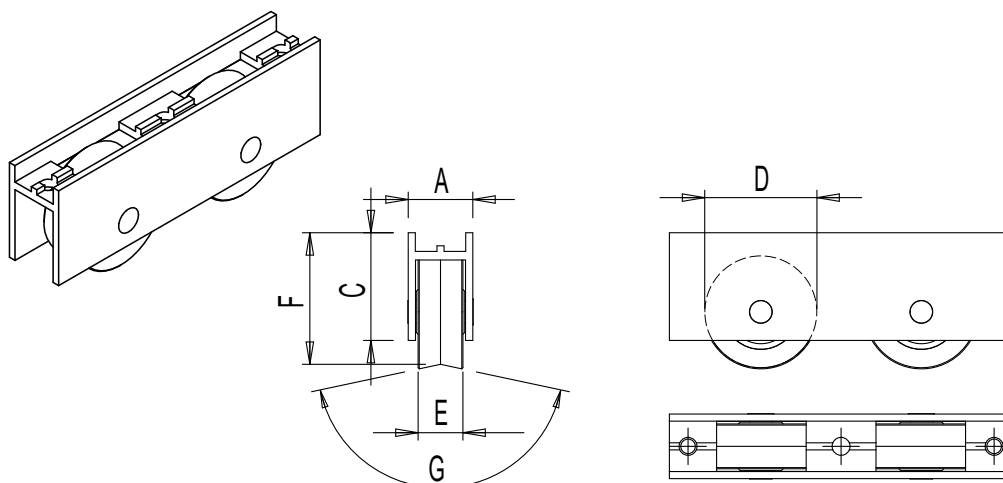

ROLDANAS 2 RODAS FIXAS

Funções

Roldanas fixas com dois roletes para portas e janelas de correr em alumínio.

Ficha técnica online

Características Técnicas

A roldana pode ser desmontada sem precisar desmontar a folha.
É fixado com 2 parafusos.
Os rodízios são montados em rolamentos esféricos.

Materiais

Suporte externo roldana em alumínio extrudado
Roldana em poliamida reforçada sobre rolamentos de esferas em aço

Capacidades

Máx. 200 kg com 2 roldanas

Código	Descrição	Observação	Capacidade de carga [kg]	A [mm]	C [mm]	D [mm]	E [mm]	F [mm]	G [°]	Rolamento	Base Natural	Anodizado Elox	Pintado	Trend/Ouro Latão	Peças por embalagem
03041	ROLDANA FIXA 2 RODÍZIOS	conjunto de 4 peças	100	17,3	28,9	28	12	35,3	156°	Esferas	X				25