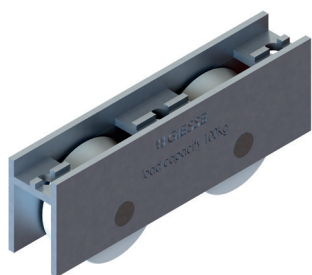

ROLDANAS 2 RODAS FIXAS

Funções

Roldanas fixas com dois roletes para portas e janelas de correr em alumínio.

Ficha técnica online

Características Técnicas

A roldana pode ser desmontada sem precisar desmontar a folha.
É fixado com 2 parafusos.
Os rodízios são montados em rolamentos esféricos.

Materiais

Suporte externo roldana em alumínio extrudado
Roldana em poliamida reforçada sobre rolamentos de esferas em aço

Capacidades

Máx. 200 kg com 2 roldanas

Código	Descrição	Observação	Capacidade de carga [kg]	A [mm]	C [mm]	D [mm]	E [mm]	F [mm]	G [°]	Rolamento	Base Natural	Anodizado Elox	Pintado	Trend/Ouro Latão	Peças por embalagem
03041	ROLDANA FIXA 2 RODÍZIOS	conjunto de 4 peças	100	17,3	28,9	28	12	35,3	156°	Esferas	X				25