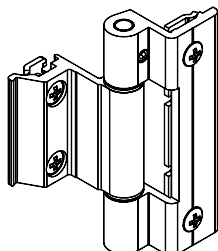

043541

044241

| Código | Descrição                           | Seção do perfil           | Mão      | Capacidade 2 dobradiças[kg] | Capacidade 3 dobradiças[kg] | Base Natural | Anodizado Elox | Pintado | Trend/Ouro Latão | Peças por embalagem |
|--------|-------------------------------------|---------------------------|----------|-----------------------------|-----------------------------|--------------|----------------|---------|------------------|---------------------|
| 00120U | DOBRADIÇA FLASH BASE                | C001                      |          | 75                          | 85                          | X            | X              | X       | X                | 20                  |
| 00128U | DOBRADIÇA FLASH BASE                | C007                      |          | 75                          | 85                          | X            | X              | X       | X                | 20                  |
| 00598N | DOBRADIÇA PARA PORTAS FLASH XXL     | C001                      |          | 160                         | 180                         |              | X              |         |                  | 20                  |
| 00599  | COBERTURA DA DOBRADIÇA FLASH XXL    | C001                      |          | -                           | -                           | X            | X              | X       | X                | 20                  |
| 00600N | DOBRADIÇA BRIDGE 2                  | C001-C002                 |          | 90                          | 100                         | X            | X              | X       | X                | 20                  |
| 00602N | DOBRADIÇA BRIDGE 2                  | C007                      |          | 90                          | 100                         | X            | X              | X       | X                | 20                  |
| 00681  | DOBRADIÇA CELERA                    | C001 - C002 - C005        |          | 100                         | 120                         | X            | X              | X       | X                | 20                  |
| 00682  | DOBRADIÇA CELERA                    | C007                      |          | 100                         | 120                         | X            | X              | X       | X                | 20                  |
| 00700  | DOBRADIÇA FULCRA DE CÂMARA EUROPEIA | C001                      |          | 120                         | 150                         | X            | X              | X       | X                | 10                  |
| 00701  | DOBRADIÇA FULCRA R40                | C007-C008                 |          | 120                         | 150                         | X            | X              | X       | X                | 10                  |
| 043541 | CHIC - KIT DE DOBRADIÇAS DA FOLHA   | C001-C002-C003-C-005-C006 | D        | 100                         | -                           | X            |                |         |                  | 10                  |
| 043542 | CHIC - KIT DE DOBRADIÇAS DA FOLHA   | C001-C002-C003-C-005-C006 | ESQUERDO | 100                         | -                           | X            |                |         |                  | 10                  |
| 044241 | CHIC - KIT DE DOBRADIÇAS DA FOLHA   | C001                      | D        | 130                         | -                           | X            |                |         |                  | 10                  |
| 044242 | CHIC - KIT DE DOBRADIÇAS DA FOLHA   | C001                      | ESQUERDO | 130                         | -                           | X            |                |         |                  | 10                  |