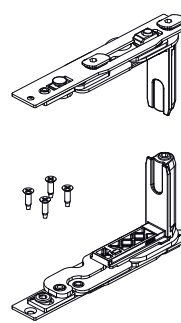

043541

044241

| Código | Descrição                           | Seção do perfil           | Mão      | Capacidade 2 dobradiças[kg] | Capacidade 3 dobradiças[kg] | Base Natural | Anodizado Elox | Pintado | Trend/Ouro Latão | Peças por embalagem |
|--------|-------------------------------------|---------------------------|----------|-----------------------------|-----------------------------|--------------|----------------|---------|------------------|---------------------|
| 00120U | DOBRADIÇA FLASH BASE                | C001                      |          | 75                          | 85                          | X            | X              | X       | X                | 20                  |
| 00128U | DOBRADIÇA FLASH BASE                | C007                      |          | 75                          | 85                          | X            | X              | X       | X                | 20                  |
| 00598N | DOBRADIÇA PARA PORTAS FLASH XXL     | C001                      |          | 160                         | 180                         |              | X              |         |                  | 20                  |
| 00599  | COBERTURA DA DOBRADIÇA FLASH XXL    | C001                      |          | -                           | -                           | X            | X              | X       | X                | 20                  |
| 00600N | DOBRADIÇA BRIDGE 2                  | C001-C002                 |          | 90                          | 100                         | X            | X              | X       | X                | 20                  |
| 00602N | DOBRADIÇA BRIDGE 2                  | C007                      |          | 90                          | 100                         | X            | X              | X       | X                | 20                  |
| 00681  | DOBRADIÇA CELERA                    | C001 - C002 - C005        |          | 100                         | 120                         | X            | X              | X       | X                | 20                  |
| 00682  | DOBRADIÇA CELERA                    | C007                      |          | 100                         | 120                         | X            | X              | X       | X                | 20                  |
| 00700  | DOBRADIÇA FULCRA DE CÂMARA EUROPEIA | C001                      |          | 120                         | 150                         | X            | X              | X       | X                | 10                  |
| 00701  | DOBRADIÇA FULCRA R40                | C007-C008                 |          | 120                         | 150                         | X            | X              | X       | X                | 10                  |
| 043541 | CHIC - KIT DE DOBRADIÇAS DA FOLHA   | C001-C002-C003-C-005-C006 | D        | 100                         | -                           | X            |                |         |                  | 10                  |
| 043542 | CHIC - KIT DE DOBRADIÇAS DA FOLHA   | C001-C002-C003-C-005-C006 | ESQUERDO | 100                         | -                           | X            |                |         |                  | 10                  |
| 044241 | CHIC - KIT DE DOBRADIÇAS DA FOLHA   | C001                      | D        | 130                         | -                           | X            |                |         |                  | 10                  |
| 044242 | CHIC - KIT DE DOBRADIÇAS DA FOLHA   | C001                      | ESQUERDO | 130                         | -                           | X            |                |         |                  | 10                  |