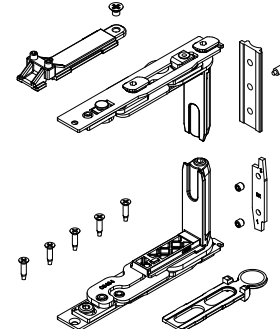

043541

044241

| Código | Descrição                           | Seção do perfil           | Mão      | Capacidade 2 dobradiças[kg] | Capacidade 3 dobradiças[kg] | Base Natural | Anodizado Elox | Pintado | Trend/Ouro Latão | Peças por embalagem |
|--------|-------------------------------------|---------------------------|----------|-----------------------------|-----------------------------|--------------|----------------|---------|------------------|---------------------|
| 00120U | DOBRADIÇA FLASH BASE                | C001                      |          | 75                          | 85                          | X            | X              | X       | X                | 20                  |
| 00128U | DOBRADIÇA FLASH BASE                | C007                      |          | 75                          | 85                          | X            | X              | X       | X                | 20                  |
| 00598N | DOBRADIÇA PARA PORTAS FLASH XXL     | C001                      |          | 160                         | 180                         |              | X              |         |                  | 20                  |
| 00599  | COBERTURA DA DOBRADIÇA FLASH XXL    | C001                      |          | -                           | -                           | X            | X              | X       | X                | 20                  |
| 00600N | DOBRADIÇA BRIDGE 2                  | C001-C002                 |          | 90                          | 100                         | X            | X              | X       | X                | 20                  |
| 00602N | DOBRADIÇA BRIDGE 2                  | C007                      |          | 90                          | 100                         | X            | X              | X       | X                | 20                  |
| 00681  | DOBRADIÇA CELERA                    | C001 - C002 - C005        |          | 100                         | 120                         | X            | X              | X       | X                | 20                  |
| 00682  | DOBRADIÇA CELERA                    | C007                      |          | 100                         | 120                         | X            | X              | X       | X                | 20                  |
| 00700  | DOBRADIÇA FULCRA DE CÂMARA EUROPEIA | C001                      |          | 120                         | 150                         | X            | X              | X       | X                | 10                  |
| 00701  | DOBRADIÇA FULCRA R40                | C007-C008                 |          | 120                         | 150                         | X            | X              | X       | X                | 10                  |
| 043541 | CHIC - KIT DE DOBRADIÇAS DA FOLHA   | C001-C002-C003-C-005-C006 | D        | 100                         | -                           | X            |                |         |                  | 10                  |
| 043542 | CHIC - KIT DE DOBRADIÇAS DA FOLHA   | C001-C002-C003-C-005-C006 | ESQUERDO | 100                         | -                           | X            |                |         |                  | 10                  |
| 044241 | CHIC - KIT DE DOBRADIÇAS DA FOLHA   | C001                      | D        | 130                         | -                           | X            |                |         |                  | 10                  |
| 044242 | CHIC - KIT DE DOBRADIÇAS DA FOLHA   | C001                      | ESQUERDO | 130                         | -                           | X            |                |         |                  | 10                  |