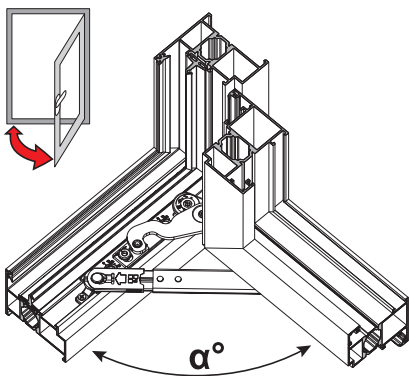

KIT DOBRADIÇA FOLHA EQUIPADO CHIC 3D 100 COMPLANAR

Funções

Grupo dobradiças (superior e inferior) ara folha batente ou porta equipada com folha secundária CHIC 3D 100 FLUSH.

Características Técnicas

Abertura da folha de 105°.

Obrigatório o uso do braço limitador CHIC (cód. 05293).

Materiais

Suporte angular em zamak

Biela e placas das dobradiças em aço zincado

Pinos em aço inoxidável AISI 304 e bronze alumínio

Came em aço zincado

Ficha técnica online

052902

052901

Braço limitador CHIC (05293)

d (mm)	α°
102	105°
127	90°
>127	<90°
α° MAX 105	

Código	Descrição	Seção do perfil	Mão	Base Natural	Anodizado Elox	Pintado	Trend/Ouro Latão	Peças por embalagem
052901	CHIC 100 FLUSH-KIT DOBRADIÇA FOLHA	C013-C014-C015-C016-017	D					10
052902	CHIC 100 FLUSH-KIT DOBRADIÇA FOLHA	C013-C014-C015-C016-017	ESQUERDO					10