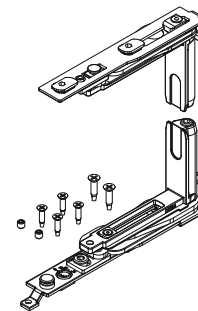

KIT DOBRADIÇA FOLHA EQUIPADO CHIC 3D 100 COMPLANAR

Funções

Grupo dobradiças (superior e inferior) ara folha batente ou porta equipada com folha secundária CHIC 3D 100 FLUSH.

Características Técnicas

Abertura da folha de 105°.

Capacidade máxima de 100 kg.

Montagem simples, fácil e rápida através de cames pré-montados especiais.

Na presença de fecho suplementar, é necessário utilizar o elemento de fixação CHIC.

Ambas as dobradiças são reguláveis (3D).

Obrigatório o uso do braço limitador CHIC (cód. 05293).

Materiais

Suporte angular em zamak

Biela e placas das dobradiças em aço zincado

Pinos em aço inoxidável AISI 304 e bronze alumínio

Came em aço zincado

Ficha técnica online

052902

052901

Braço limitador CHIC (05293)

d (mm)	α°
102	105°
127	90°
>127	<90°
α° MAX 105	

Código	Descrição	Seção do perfil	Mão	Base Natural	Anodizado Elox	Pintado	Trend/Ouro Latão	Peças por embalagem
052901	CHIC 100 FLUSH-KIT DOBRADIÇA FOLHA	C013-C014-C015-C016-017	D					10
052902	CHIC 100 FLUSH-KIT DOBRADIÇA FOLHA	C013-C014-C015-C016-017	ESQUERDO					10