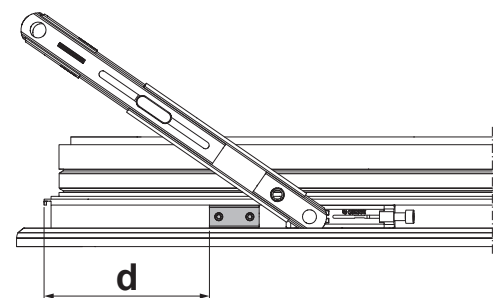

KIT DOBRADIÇA FOLHA EQUIPADO CHIC 3D 100 COMPLANAR

Funções

Grupo dobradiças (superior e inferior) ara folha batente ou porta equipada com folha secundária CHIC 3D 100 FLUSH.

Características Técnicas

Abertura da folha de 105°.

Capacidade máxima de 100 kg.

Montagem simples, fácil e rápida através de cames pré-montados especiais.

Na presença de fecho suplementar, é necessário utilizar o elemento de fixação CHIC.

Ambas as dobradiças são reguláveis (3D).

Obrigatório o uso do braço limitador CHIC (cód. 05293).

Materiais

Suporte angular em zamak

Biela e placas das dobradiças em aço zincado

Pinos em aço inoxidável AISI 304 e bronze alumínio

Came em aço zincado

Ficha técnica online

052902

052901

Braço limitador CHIC (05293)

d (mm)	α°
102	105°
127	90°
>127	<90°
α° MAX 105	

Código	Descrição	Seção do perfil	Mão	Base Natural	Anodizado Elox	Pintado	Trend/Ouro Latão	Peças por embalagem
052901	CHIC 100 FLUSH-KIT DOBRADIÇA FOLHA	C013-C014-C015-C016-017	D					10
052902	CHIC 100 FLUSH-KIT DOBRADIÇA FOLHA	C013-C014-C015-C016-017	ESQUERDO					10