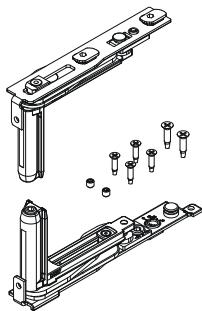

KIT DOBRADIÇA FOLHA EQUIPADO CHIC 3D 100 COMPLANAR

Funções

Grupo dobradiças (superior e inferior) ara folha batente ou porta equipada com folha secundária CHIC 3D 100 FLUSH.

Características Técnicas

Abertura da folha de 105°.

Capacidade máxima de 100 kg.

Montagem simples, fácil e rápida através de cames pré-montados especiais.

Na presença de fecho suplementar, é necessário utilizar o elemento de fixação CHIC.

Ambas as dobradiças são reguláveis (3D).

Obrigatório o uso do braço limitador CHIC (cód. 05293).

Materiais

Suporte angular em zamak

Biela e placas das dobradiças em aço zincado

Pinos em aço inoxidável AISI 304 e bronze alumínio

Came em aço zincado

Ficha técnica online

052902

052901

Braço limitador CHIC (05293)

d (mm)	α°
102	105°
127	90°
>127	<90°
α° MAX 105	

Código	Descrição	Seção do perfil	Mão	Base Natural	Anodizado Elox	Pintado	Trend/Ouro Latão	Peças por embalagem
052901	CHIC 100 FLUSH-KIT DOBRADIÇA FOLHA	C013-C014-C015-C016-017	D					10
052902	CHIC 100 FLUSH-KIT DOBRADIÇA FOLHA	C013-C014-C015-C016-017	ESQUERDO					10