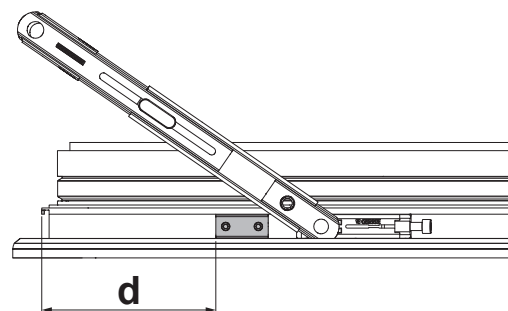

### REGULAGENS [mm]

Altura:  
+2,5/-1

Braço limitador CHIC (05293)

d (mm)	α°
102	105°
127	90°
>127	<90°
α° MAX 105	

Código	Descrição	Seção do perfil	Mão	Base Natural	Anodizado Elox	Pintado	Trend/Ouro Latão	Peças por embalagem
052901	CHIC 100 FLUSH-KIT DOBRADIÇA FOLHA	C013-C014-C015-C016-017	D					10
052902	CHIC 100 FLUSH-KIT DOBRADIÇA FOLHA	C013-C014-C015-C016-017	ESQUERDO					10