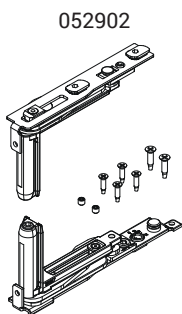

### Materiais

Suporte angular em zamak

Biela e placas das dobradiças em aço zincado

Pinos em aço inoxidável AISI 304 e bronze alumínio

Came em aço zincado

### REGULAGENS [mm]

Altura:  
+2,5/-1

Braço limitador CHIC (05293)

d (mm)	α°
102	105°
127	90°
>127	<90°
α° MAX 105	

Código	Descrição	Seção do perfil	Mão	Base Natural	Anodizado Elox	Pintado	Trend/Ouro Latão	Peças por embalagem
052901	CHIC 100 FLUSH-KIT DOBRADIÇA FOLHA	C013-C014-C015-C016-017	D					10
052902	CHIC 100 FLUSH-KIT DOBRADIÇA FOLHA	C013-C014-C015-C016-017	ESQUERDO					10