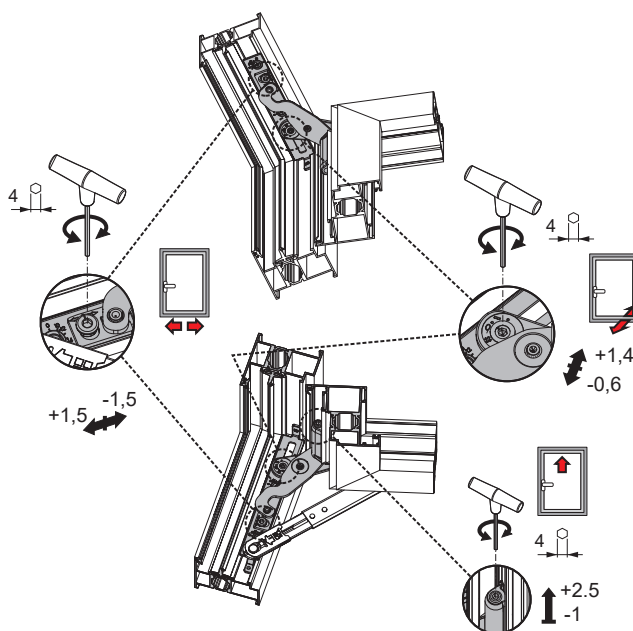

### REGULAGENS [mm]

Altura:  
+2,5/-1

### Regulagens

Lateral:  
+1,5/-1,5

Compressão da  
dobradiça:  
+1,4/-0,6

Tabela de espessura máxima do vidro [mm]

3000	27	22	19	16	15	13	12	11				
2900	27	23	19	17	15	14	12	11				
2800	28	23	20	18	16	14	13	12	11			
2700	29	24	21	18	16	15	13	12	11			
2600	30	25	22	19	17	15	14	13	12	11		
2500	33	27	23	20	18	16	15	14	13	12		
2400	33	27	23	20	18	16	15	14	13	12	11	
2300	34	28	24	21	19	17	16	14	13	12	11	
2200	36	30	25	22	20	18	16	15	14	13	12	
2100	37	31	27	23	21	19	17	16	14	13	12	
2000	39	33	28	25	22	20	18	16	15	14	13	
1900	41	34	30	26	23	21	19	17	16	15	14	
1800	44	36	31	27	24	22	20	18	17	16	15	
1700	46	38	33	29	26	23	21	19	18	16	15	
1600	49	41	35	31	27	25	22	20	19	17	15	
1500	50	44	37	33	29	26	24	22	20	17	15	
1400	50	47	40	35	31	28	25	23	20	17	15	
1300	50	50	43	38	34	30	27	24	20	17	15	
1200	50	50	47	41	36	33	28	24	20	17	15	
1100	50	50	50	45	40	34	28	24	20	17		
1000	50	50	50	49	42	34	28	24	20			
900	50	50	50	50	42	34	28	24				
800	50	50	50	50	42	34	28					
700	50	50	50	50	42	34						
600	50	50	50	50	42	34						
	420	500	600	700	800	900	1000	1100	1200	1300	1400	1500

Braço limitador CHIC (05293)

d (mm)	α°
102	105°
127	90°
>127	<90°
α° MAX 105	

Código	Descrição	Seção do perfil	Mão	Base Natural	Anodizado Elox	Pintado	Trend/Ouro Latão	Peças por embalagem
052901	CHIC 100 FLUSH-KIT DOBRADIÇA FOLHA	C013-C014-C015-C016-017	D					10
052902	CHIC 100 FLUSH-KIT DOBRADIÇA FOLHA	C013-C014-C015-C016-017	ESQUERDO					10