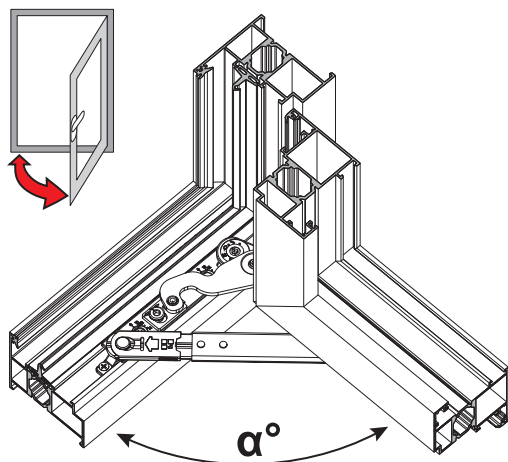

### Regulagens

Lateral:  
+1,5/-1,5

Compressão da  
dobradiça:  
+1,4/-0,6

Tabela de espessura máxima do vidro [mm]

3000	27	22	19	16	15	13	12	11				
2900	27	23	19	17	15	14	12	11				
2800	28	23	20	18	16	14	13	12	11			
2700	29	24	21	18	16	15	13	12	11			
2600	30	25	22	19	17	15	14	13	12	11		
2500	33	27	23	20	18	16	15	14	13	12		
2400	33	27	23	20	18	16	15	14	13	12	11	
2300	34	28	24	21	19	17	16	14	13	12	11	
2200	36	30	25	22	20	18	16	15	14	13	12	
2100	37	31	27	23	21	19	17	16	14	13	12	
2000	39	33	28	25	22	20	18	16	15	14	13	
1900	41	34	30	26	23	21	19	17	16	15	14	
1800	44	36	31	27	24	22	20	18	17	16	15	
1700	46	38	33	29	26	23	21	19	18	16	15	
1600	49	41	35	31	27	25	22	20	19	17	15	
1500	50	44	37	33	29	26	24	22	20	17	15	
1400	50	47	40	35	31	28	25	23	20	17	15	
1300	50	50	43	38	34	30	27	24	20	17	15	
1200	50	50	47	41	36	33	28	24	20	17	15	
1100	50	50	50	45	40	34	28	24	20	17		
1000	50	50	50	49	42	34	28	24	20			
900	50	50	50	50	42	34	28	24				
800	50	50	50	50	42	34	28					
700	50	50	50	50	42	34						
600	50	50	50	50	42	34						
	420	500	600	700	800	900	1000	1100	1200	1300	1400	1500

Braço limitador CHIC (05293)

d (mm)	α°
102	105°
127	90°
>127	<90°
α° MAX 105	

Código	Descrição	Seção do perfil	Mão	Base Natural	Anodizado Elox	Pintado	Trend/Ouro Latão	Peças por embalagem
052901	CHIC 100 FLUSH-KIT DOBRADIÇA FOLHA	C013-C014-C015-C016-017	D					10
052902	CHIC 100 FLUSH-KIT DOBRADIÇA FOLHA	C013-C014-C015-C016-017	ESQUERDO					10