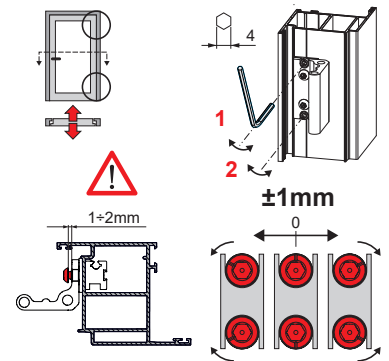

A CHIC Door é regulável nas três direções:

- Regulagem lateral (+/- 3 mm), usando uma chave Allen nas regulagens da dobradiça.
- Regulagem de altura (- 2 /+ 3 mm), usando uma chave Allen no parafuso ajustável.
- Regulagem da pressão (+/- 1 mm), atuando sobre os parafusos do corpo da dobradiça folha.

Bases e ancoragens em zamak galvanizado branco selado

Rolamento axial, placa de regulagem e pinos secundários em aço inoxidável

Placas de fixação em alumínio extrudado

Parafusos e mola em aço inoxidável

Bucha em Hostaform

Gabarito em POM

Capacidades

160 kg com 2 dobradiças

00917

00920

00763

Regulagem em altura

Regulagem lateral

Regulagem em compressão

DOBRADIÇAS RETRÁCTEIS PARA PORTA

00757

| L | | |
|--|--|--|
| 17mm | 18mm | 19mm |
|  (1mm) |  (2mm) |  (3mm) |

| Código | Descrição | Versão | Capacidade 2 dobradiças[kg] | Regulagem de altura | Regulagem lateral | Regulagem da compressão | Base Natural | Anodizado Elox | Pintado | Trend/Ouro Latão | Peças por embalagem |
|--------|---------------------------------------|------------------|-----------------------------|---------------------|-------------------|-------------------------|--------------|----------------|---------|------------------|---------------------|
| 00917 | DOBRADIÇA CHIC DOOR COPLANAR 160 | DIR (reversível) | 160 | +3 / -2 mm | ±3 mm | ±1 mm | | X | | | 1 |
| 00920 | DOBRADIÇA CHIC DOOR SOBREPÓSICÃO 160 | DIR (reversível) | 160 | +3 / -2 mm | ±3 mm | ±1 mm | | X | | | 1 |
| 00763 | DOBRADIÇA CHIC DOOR COPLANAR CTZ | DIR (reversível) | 160 | +3 / -2 mm | +2 / -3 mm | ±1 mm | | X | | | 1 |
| 00757 | ESPESSURA de 1 mm DOBRADIÇA CHIC DOOR | - | - | - | - | - | X | | | | 50 |