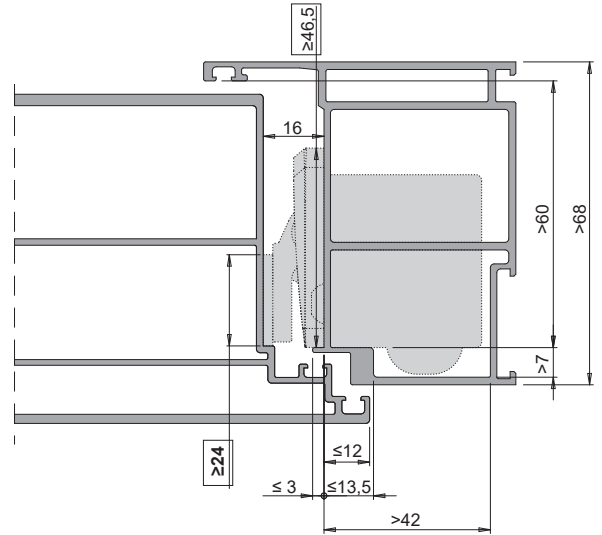

A CHIC Door é regulável nas três direções:

- Regulagem lateral (+/- 3 mm), usando uma chave Allen nas regulagens da dobradiça.
- Regulagem de altura (- 2 /+ 3 mm), usando uma chave Allen no parafuso ajustável.
- Regulagem da pressão (+/- 1 mm), atuando sobre os parafusos do corpo da dobradiça folha.

Gabarito em POM

Capacidades

160 kg com 2 dobradiças

00917

00920

00763

Regulagem em altura

Regulagem lateral

Regulagem em compressão

DOBRADIÇAS RETRÁCTEIS PARA PORTA

00757

| L | | |
|--|--|--|
| 17mm | 18mm | 19mm |
|  (1mm) |  (2mm) |  (3mm) |

| Código | Descrição | Versão | Capacidade 2 dobradiças[kg] | Regulagem de altura | Regulagem lateral | Regulagem da compressão | Base Natural | Anodizado Elox | Pintado | Trend/Ouro Latão | Peças por embalagem |
|--------|---------------------------------------|------------------|-----------------------------|---------------------|-------------------|-------------------------|--------------|----------------|---------|------------------|---------------------|
| 00917 | DOBRADIÇA CHIC DOOR COPLANAR 160 | DIR (reversível) | 160 | +3 / -2 mm | ±3 mm | ±1 mm | | X | | | 1 |
| 00920 | DOBRADIÇA CHIC DOOR SOBREPÓSICÃO 160 | DIR (reversível) | 160 | +3 / -2 mm | ±3 mm | ±1 mm | | X | | | 1 |
| 00763 | DOBRADIÇA CHIC DOOR COPLANAR CTZ | DIR (reversível) | 160 | +3 / -2 mm | +2 / -3 mm | ±1 mm | | X | | | 1 |
| 00757 | ESPESSURA de 1 mm DOBRADIÇA CHIC DOOR | - | - | - | - | - | X | | | | 50 |