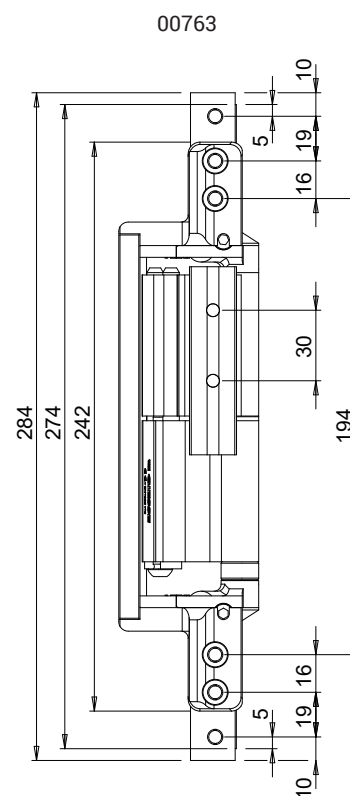

A CHIC Door é regulável nas três direções:

- Regulagem lateral (+/- 3 mm), usando uma chave Allen nas regulagens da dobradiça.
- Regulagem de altura (- 2 /+ 3 mm), usando uma chave Allen no parafuso ajustável.
- Regulagem da pressão (+/- 1 mm), atuando sobre os parafusos do corpo da dobradiça folha.

Dobradiça testada em conformidade com a norma EN1935.

Obrigatório: limitador de abertura.

Materiais

Corpos da dobradiça e montante em alumínio extrudado

Pino principal de alumínio torneado anodizado branco

Bases e ancoragens em zamak galvanizado branco selado

Rolamento axial, placa de regulagem e pinos secundários em aço inoxidável

Placas de fixação em alumínio extrudado

Parafusos e mola em aço inoxidável

Bucha em Hostaform

Gabarito em POM

Capacidades

160 kg com 2 dobradiças

00917

00920

00763

Regulagem em altura

Regulagem lateral