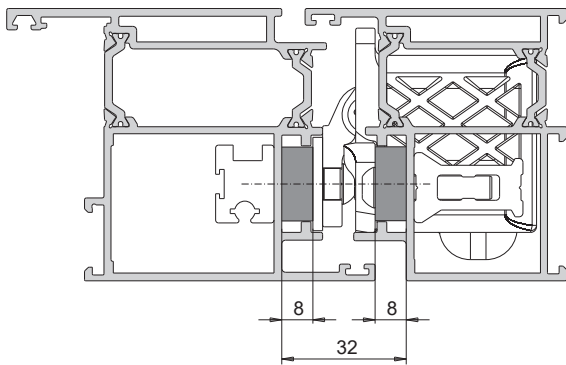

DOBRADIÇAS CHIC DOOR 160

Funções

Dobradiça para portas, ambidestra, a aplicar no interior dos perfis para total invisibilidade quando a porta está fechada e regulável nas três direções (lateral, altura e compressão).

A CHIC Door é regulável nas três direções:

- Regulagem lateral (+/- 3 mm), usando uma chave Allen nas regulagens da dobradiça.
- Regulagem de altura (- 2 /+ 3 mm), usando uma chave Allen no parafuso ajustável.
- Regulagem da pressão (+/- 1 mm), atuando sobre os parafusos do corpo da dobradiça folha.

Gabarito em POM

Capacidades

160 kg com 2 dobradiças

00917

00920

00763

Regulagem em altura

Regulagem lateral

Regulagem em compressão

DOBRADIÇAS RETRÁCTEIS PARA PORTA

00757

| L | | |
|--|--|--|
| 17mm | 18mm | 19mm |
|  (1mm) |  (2mm) |  (3mm) |

| Código | Descrição | Versão | Capacidade 2 dobradiças[kg] | Regulagem de altura | Regulagem lateral | Regulagem da compressão | Base Natural | Anodizado Elox | Pintado | Trend/Ouro Latão | Peças por embalagem |
|--------|---------------------------------------|------------------|-----------------------------|---------------------|-------------------|-------------------------|--------------|----------------|---------|------------------|---------------------|
| 00917 | DOBRADIÇA CHIC DOOR COPLANAR 160 | DIR (reversível) | 160 | +3 / -2 mm | ±3 mm | ±1 mm | | X | | | 1 |
| 00920 | DOBRADIÇA CHIC DOOR SOBREPÓSICÃO 160 | DIR (reversível) | 160 | +3 / -2 mm | ±3 mm | ±1 mm | | X | | | 1 |
| 00763 | DOBRADIÇA CHIC DOOR COPLANAR CTZ | DIR (reversível) | 160 | +3 / -2 mm | +2 / -3 mm | ±1 mm | | X | | | 1 |
| 00757 | ESPESSURA de 1 mm DOBRADIÇA CHIC DOOR | - | - | - | - | - | X | | | | 50 |