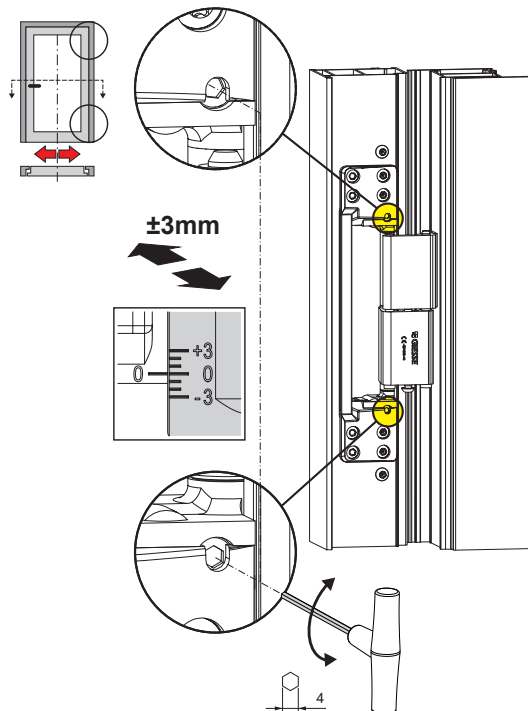

A CHIC Door é regulável nas três direções:

- Regulagem lateral (+/- 3 mm), usando uma chave Allen nas regulagens da dobradiça.
- Regulagem de altura (- 2 /+ 3 mm), usando uma chave Allen no parafuso ajustável.
- Regulagem da pressão (+/- 1 mm), atuando sobre os parafusos do corpo da dobradiça folha.

Bases e ancoragens em zamak galvanizado branco selado

Rolamento axial, placa de regulagem e pinos secundários em aço inoxidável

Placas de fixação em alumínio extrudado

Parafusos e mola em aço inoxidável

Bucha em Hostaform

Gabarito em POM

Capacidades

160 kg com 2 dobradiças

00917

00920

00763

Regulagem em altura

Regulagem lateral

Regulagem em compressão

DOBRADIÇAS RETRÁCTEIS PARA PORTA

00757

| L | | |
|--|--|--|
| 17mm | 18mm | 19mm |
|  (1mm) |  (2mm) |  (3mm) |

| Código | Descrição | Versão | Capacidade 2 dobradiças[kg] | Regulagem de altura | Regulagem lateral | Regulagem da compressão | Base Natural | Anodizado Elox | Pintado | Trend/Ouro Latão | Peças por embalagem |
|--------|---------------------------------------|------------------|-----------------------------|---------------------|-------------------|-------------------------|--------------|----------------|---------|------------------|---------------------|
| 00917 | DOBRADIÇA CHIC DOOR COPLANAR 160 | DIR (reversível) | 160 | +3 / -2 mm | ±3 mm | ±1 mm | | X | | | 1 |
| 00920 | DOBRADIÇA CHIC DOOR SOBREPÓSICÃO 160 | DIR (reversível) | 160 | +3 / -2 mm | ±3 mm | ±1 mm | | X | | | 1 |
| 00763 | DOBRADIÇA CHIC DOOR COPLANAR CTZ | DIR (reversível) | 160 | +3 / -2 mm | +2 / -3 mm | ±1 mm | | X | | | 1 |
| 00757 | ESPESSURA de 1 mm DOBRADIÇA CHIC DOOR | - | - | - | - | - | X | | | | 50 |