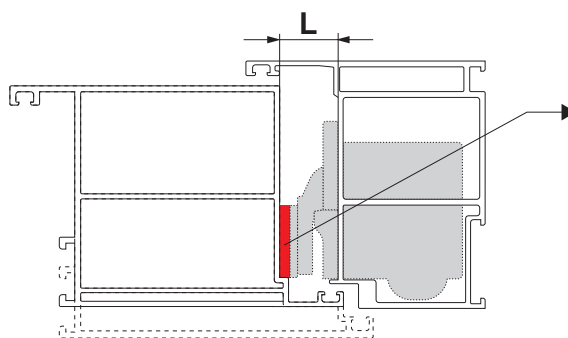

DOBRADIÇAS CHIC DOOR 160

Funções

Dobradiça para portas, ambidestra, a aplicar no interior dos perfis para total invisibilidade quando a porta está fechada e regulável nas três direções (lateral, altura e compressão).

Um sistema inovador (patenteado) torna mais fácil a instalação da dobradiça e do acoplamento da folha-marco, mesmo no caso de portas montadas em vão arquitetónico.

Usinagens nos perfis reduzidos e funcionais dispositivos de fixação na dobradiça facilitam a produção das portas, reduzindo os tempos de realização.

A CHIC Door é regulável nas três direções:

- Regulagem lateral (+/- 3 mm), usando uma chave Allen nas regulagens da dobradiça.
- Regulagem de altura (- 2 /+ 3 mm), usando uma chave Allen no parafuso ajustável.
- Regulagem da pressão (+/- 1 mm), atuando sobre os parafusos do corpo da dobradiça folha.

Regulagem em compressão

DOBRADIÇAS RETRÁCTEIS PARA PORTA

00757

| L | | |
|--|--|--|
| 17mm | 18mm | 19mm |
|  (1mm) |  (2mm) |  (3mm) |

| Código | Descrição | Versão | Capacidade 2 dobradiças[kg] | Regulagem de altura | Regulagem lateral | Regulagem da compressão | Base Natural | Anodizado Elox | Pintado | Trend/Ouro Latão | Peças por embalagem |
|--------|---------------------------------------|------------------|-----------------------------|---------------------|-------------------|-------------------------|--------------|----------------|---------|------------------|---------------------|
| 00917 | DOBRADIÇA CHIC DOOR COPLANAR 160 | DIR (reversível) | 160 | +3 / -2 mm | ±3 mm | ±1 mm | | X | | | 1 |
| 00920 | DOBRADIÇA CHIC DOOR SOBREPÓSICÃO 160 | DIR (reversível) | 160 | +3 / -2 mm | ±3 mm | ±1 mm | | X | | | 1 |
| 00763 | DOBRADIÇA CHIC DOOR COPLANAR CTZ | DIR (reversível) | 160 | +3 / -2 mm | +2 / -3 mm | ±1 mm | | X | | | 1 |
| 00757 | ESPESSURA de 1 mm DOBRADIÇA CHIC DOOR | - | - | - | - | - | X | | | | 50 |