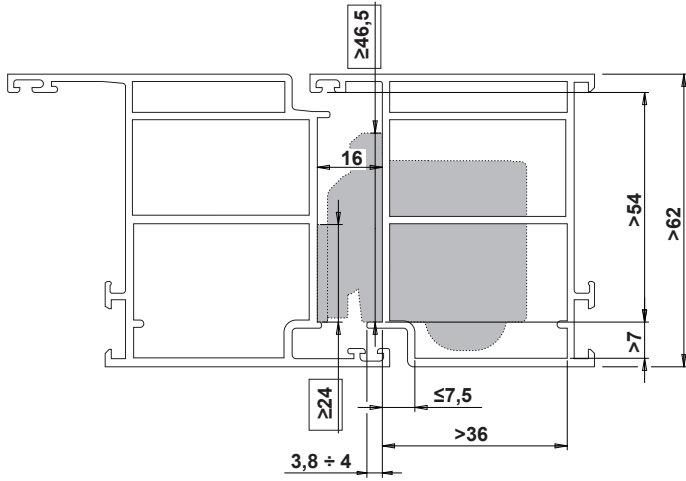

DOBRADIÇAS CHIC DOOR 160

Funções

Dobradiça para portas, ambidestra, a aplicar no interior dos perfis para total invisibilidade quando a porta está fechada e regulável nas três direções (lateral, altura e compressão).

A CHIC Door é regulável nas três direções:

- Regulagem lateral (+/- 3 mm), usando uma chave Allen nas regulagens da dobradiça.
- Regulagem de altura (- 2 /+ 3 mm), usando uma chave Allen no parafuso ajustável.
- Regulagem da pressão (+/- 1 mm), atuando sobre os parafusos do corpo da dobradiça folha.

Bases e ancoragens em zamak galvanizado branco selado

Rolamento axial, placa de regulagem e pinos secundários em aço inoxidável

Placas de fixação em alumínio extrudado

Parafusos e mola em aço inoxidável

Bucha em Hostaform

Gabarito em POM

Capacidades

160 kg com 2 dobradiças

00917

00920

00763

Regulagem em altura

Regulagem lateral