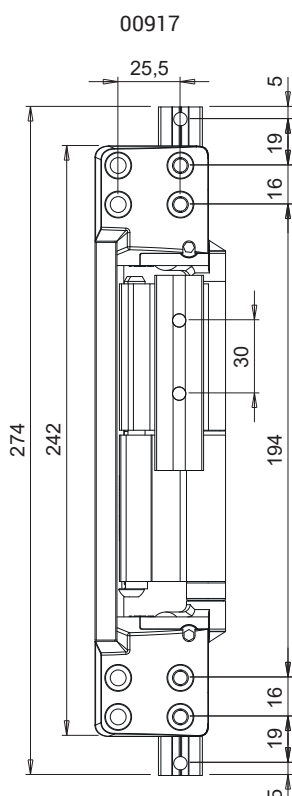

A CHIC Door é regulável nas três direções:

- Regulagem lateral (+/- 3 mm), usando uma chave Allen nas regulagens da dobradiça.
- Regulagem de altura (- 2 /+ 3 mm), usando uma chave Allen no parafuso ajustável.
- Regulagem da pressão (+/- 1 mm), atuando sobre os parafusos do corpo da dobradiça folha.

Dobradiça testada em conformidade com a norma EN1935.

Obrigatório: limitador de abertura.

Materiais

Corpos da dobradiça e montante em alumínio extrudado

Pino principal de alumínio torneado anodizado branco

Bases e ancoragens em zamak galvanizado branco selado

Rolamento axial, placa de regulagem e pinos secundários em aço inoxidável

Placas de fixação em alumínio extrudado

Parafusos e mola em aço inoxidável

Bucha em Hostaform

Gabarito em POM

Capacidades

160 kg com 2 dobradiças

00917

00920

00763

Regulagem em altura

Regulagem lateral