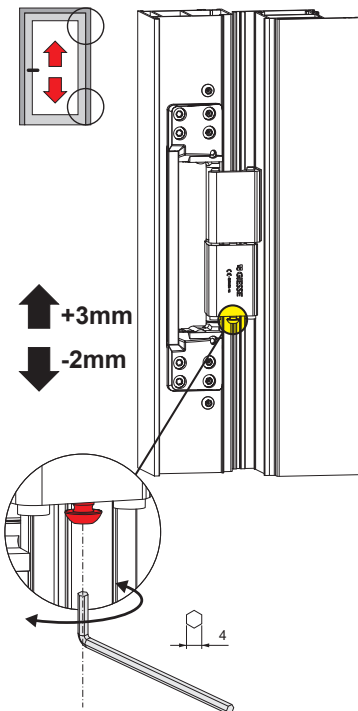

A CHIC Door é regulável nas três direções:

- Regulagem lateral (+/- 3 mm), usando uma chave Allen nas regulagens da dobradiça.
- Regulagem de altura (- 2 /+ 3 mm), usando uma chave Allen no parafuso ajustável.
- Regulagem da pressão (+/- 1 mm), atuando sobre os parafusos do corpo da dobradiça folha.

Bases e ancoragens em zamak galvanizado branco selado

Rolamento axial, placa de regulagem e pinos secundários em aço inoxidável

Placas de fixação em alumínio extrudado

Parafusos e mola em aço inoxidável

Bucha em Hostaform

Gabarito em POM

Capacidades

160 kg com 2 dobradiças

00917

00920

00763

Regulagem em altura

Regulagem lateral

Regulagem em compressão

DOBRADIÇAS RETRÁCTEIS PARA PORTA

00757

| L | | |
|--|--|--|
| 17mm | 18mm | 19mm |
|  (1mm) |  (2mm) |  (3mm) |

| Código | Descrição | Versão | Capacidade 2 dobradiças[kg] | Regulagem de altura | Regulagem lateral | Regulagem da compressão | Base Natural | Anodizado Elox | Pintado | Trend/Ouro Latão | Peças por embalagem |
|--------|---------------------------------------|------------------|-----------------------------|---------------------|-------------------|-------------------------|--------------|----------------|---------|------------------|---------------------|
| 00917 | DOBRADIÇA CHIC DOOR COPLANAR 160 | DIR (reversível) | 160 | +3 / -2 mm | ±3 mm | ±1 mm | | X | | | 1 |
| 00920 | DOBRADIÇA CHIC DOOR SOBREPÓSICÃO 160 | DIR (reversível) | 160 | +3 / -2 mm | ±3 mm | ±1 mm | | X | | | 1 |
| 00763 | DOBRADIÇA CHIC DOOR COPLANAR CTZ | DIR (reversível) | 160 | +3 / -2 mm | +2 / -3 mm | ±1 mm | | X | | | 1 |
| 00757 | ESPESSURA de 1 mm DOBRADIÇA CHIC DOOR | - | - | - | - | - | X | | | | 50 |