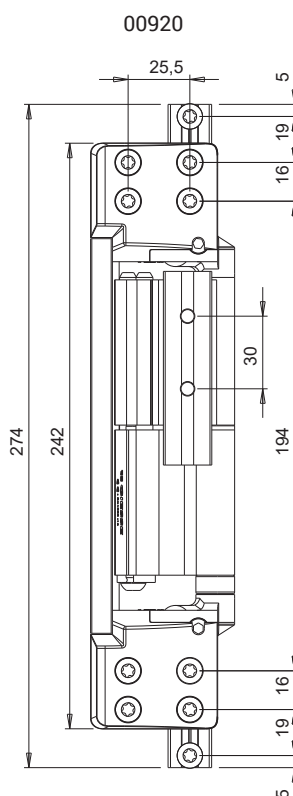

A CHIC Door é regulável nas três direções:

- Regulagem lateral (+/- 3 mm), usando uma chave Allen nas regulagens da dobradiça.
- Regulagem de altura (- 2 /+ 3 mm), usando uma chave Allen no parafuso ajustável.
- Regulagem da pressão (+/- 1 mm), atuando sobre os parafusos do corpo da dobradiça folha.

Dobradiça testada em conformidade com a norma EN1935.

Obrigatório: limitador de abertura.

Materiais

Corpos da dobradiça e montante em alumínio extrudado

Pino principal de alumínio torneado anodizado branco

Bases e ancoragens em zamak galvanizado branco selado

Rolamento axial, placa de regulagem e pinos secundários em aço inoxidável

Placas de fixação em alumínio extrudado

Parafusos e mola em aço inoxidável

Bucha em Hostaform

Gabarito em POM

Capacidades

160 kg com 2 dobradiças

00917

00920

00763

Regulagem em altura

Regulagem lateral