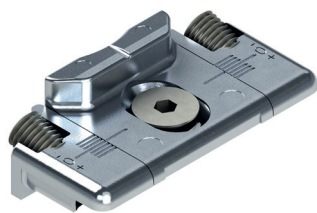

FECHAMENTOS DE FOLHA DE VENTILAÇÃO

Funções

Dependendo do sistema de fechamento (unidirecional ou bidirecional), estão disponíveis diferentes elementos de fechamento, tais como terminais, linguetas e respetivos encontros.

Ficha técnica online

01347K

01348K

02114K

02188K

04027K

Código	Descrição	Base Natural	Anodizado Elox	Pintado	Trend/ Ouro Latão	Peças por embalagem
01347K	ENCONTRO	X				200
01348K	ENCONTRO	X				100
02114K	TERMINAL PARA HASTES	X				50
02188K	TERMINAL REGULÁVEL FUTURA	X				40
04027K	LINGUETA DE FECHAMENTO FIXA FUTURA	X				200