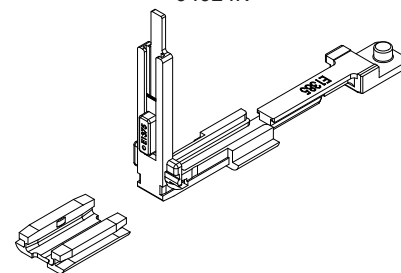

04020K

04024K