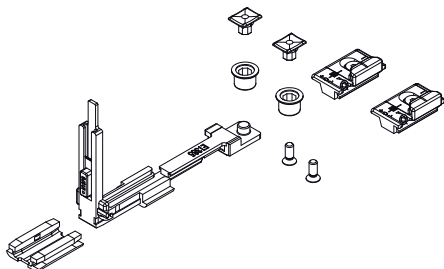

### Funções

Os fechos suplementares dão a possibilidade de acrescentar elementos de fechamento se as dimensões da esquadria aumentarem ou se for necessário ter pontos de fechamento nas travessas ou no montante do lado das dobradiças.

Na base das dimensões da esquadria serão utilizados para este mecanismo os fechos suplementares (para  $H > 1.200$  mm e  $L > 1.000$  mm) e o braço suplementar (que é obrigatório para  $L > 1.000$  mm)

04301K

04311

04770K

04777K

Código	Descrição	Câmara	Intervalo (mm)	Versão	Base Natural	Anodizado Elox	Pintado	Trend/Ouro Latão	Peças por embalagem
01299	DISPOSITIVO FALSA MANOBRA	C001-C002-C003-C004-C005-C006-C-013-C014-C015-C016-C017	H > 620 HC > 250	-	X				10
03520	GABARITO PARA AR FUTURA	C001-C002-C003-C004-C005-C-006-C011-C012-C013-C014-C015-C-016-C017	-	-	X				20
04014K	MOVIMENTAÇÃO A/T FUTURA	C001-C002-C003-C004-C005-C006-C-013-C014-C015-C016-C017	-	-	X				10
04019K	TRANSMISSÃO ANGULAR Canal 15/20 FUTURA	C001-C002-C003-C004-C005-C006-C-009-C010-C011-C012-C013-C014-C-015-C016-C017	-	-	X				10
04020K	TRANSMISSÃO ANGULAR FUTURA	C001-C002-C003-C004-C005-C-006-C009-C010-C011-C012-C013-C-014-C015-C016-C017-P001-P002-P-003-P004-P005-P006-P007-P008-P-009-P010	-	-	X				50
04024K	REENVIO DO ÂNGULO PARA ANTI-ROUBO FUTURA	C001-C002-C003-C004-C005-C006-C-013-C014-C015-C016-C017	-	-	X				10
04026K	pino A/T FUTURA	C001-C002-C003-C004-C005-C006-C-013-C014-C015-C016-C017	-	-	X				10
04301K	BRAÇO SUPLEMENTAR A/T FUTURA	C001-C002-C003-C004-C005-C006	L > 1000	-	X				5
04311	FECHADURA DE BLOQUEIO DA ABERTURA EM FOLHA	C001-C002-C003-C004-C005-C006-C-007-C013-C014-C015-C016-C017	-	-	X				10
04770K	FECHO SUPLEMENTAR FUTURA	C001-C002-C003-C004-C005-C006-C-013-C014-C015-C016-C017	H > 1200 L > 1000	-	X				10
04777K	FECHO SUPLEMENTAR FUTURA	C001-C002-C003-C004-C005-C006-C-013-C014-C015-C016-C017	H > 1200 L > 1000	Logica	X				50