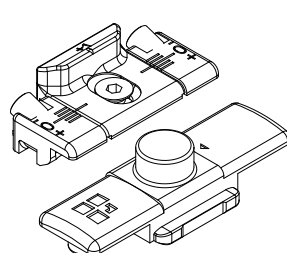

### Funções

Os fechos suplementares dão a possibilidade de acrescentar elementos de fechamento se as dimensões da esquadria aumentarem ou se for necessário ter pontos de fechamento nas travessas ou no montante do lado das dobradiças.

Na base das dimensões da esquadria serão utilizados para este mecanismo os fechos suplementares (para  $H > 1.200$  mm e  $L > 1.000$  mm) e o braço suplementar (que é obrigatório para  $L > 1.000$  mm)

04301K

04311

04770K

04777K

Código	Descrição	Câmara	Intervalo (mm)	Versão	Base Natural	Anodizado Elox	Pintado	Trend/Ouro Latão	Peças por embalagem
01299	DISPOSITIVO FALSA MANOBRA	C001-C002-C003-C004-C005-C006-C-013-C014-C015-C016-C017	H > 620 HC > 250	-	X				10
03520	GABARITO PARA AR FUTURA	C001-C002-C003-C004-C005-C-006-C011-C012-C013-C014-C015-C-016-C017	-	-	X				20
04014K	MOVIMENTAÇÃO A/T FUTURA	C001-C002-C003-C004-C005-C006-C-013-C014-C015-C016-C017	-	-	X				10
04019K	TRANSMISSÃO ANGULAR Canal 15/20 FUTURA	C001-C002-C003-C004-C005-C006-C-009-C010-C011-C012-C013-C014-C-015-C016-C017	-	-	X				10
04020K	TRANSMISSÃO ANGULAR FUTURA	C001-C002-C003-C004-C005-C-006-C009-C010-C011-C012-C013-C-014-C015-C016-C017-P001-P002-P-003-P004-P005-P006-P007-P008-P-009-P010	-	-	X				50
04024K	REENVIO DO ÂNGULO PARA ANTI-ROUBO FUTURA	C001-C002-C003-C004-C005-C006-C-013-C014-C015-C016-C017	-	-	X				10
04026K	pino A/T FUTURA	C001-C002-C003-C004-C005-C006-C-013-C014-C015-C016-C017	-	-	X				10
04301K	BRAÇO SUPLEMENTAR A/T FUTURA	C001-C002-C003-C004-C005-C006	L > 1000	-	X				5
04311	FECHADURA DE BLOQUEIO DA ABERTURA EM FOLHA	C001-C002-C003-C004-C005-C006-C-007-C013-C014-C015-C016-C017	-	-	X				10
04770K	FECHO SUPLEMENTAR FUTURA	C001-C002-C003-C004-C005-C006-C-013-C014-C015-C016-C017	H > 1200 L > 1000	-	X				10
04777K	FECHO SUPLEMENTAR FUTURA	C001-C002-C003-C004-C005-C006-C-013-C014-C015-C016-C017	H > 1200 L > 1000	Logica	X				50