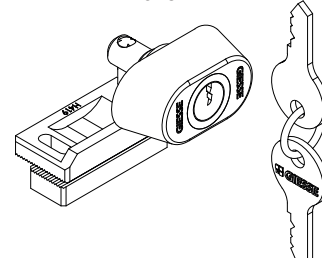

### Funções

Os fechos suplementares dão a possibilidade de acrescentar elementos de fechamento se as dimensões da esquadria aumentarem ou se for necessário ter pontos de fechamento nas travessas ou no montante do lado das dobradiças.

Na base das dimensões da esquadria serão utilizados para este mecanismo os fechos suplementares (para  $H > 1.200$  mm e  $L > 1.000$  mm) e o braço suplementar (que é obrigatório para  $L > 1.000$  mm)

04301K

04311

04770K

04777K

Código	Descrição	Câmara	Intervalo (mm)	Versão	Base Natural	Anodizado Elox	Pintado	Trend/Ouro Latão	Peças por embalagem
01299	DISPOSITIVO FALSA MANOBRA	C001-C002-C003-C004-C005-C006-C-013-C014-C015-C016-C017	H > 620 HC > 250	-	X				10
03520	GABARITO PARA AR FUTURA	C001-C002-C003-C004-C005-C-006-C011-C012-C013-C014-C015-C-016-C017	-	-	X				20
04014K	MOVIMENTAÇÃO A/T FUTURA	C001-C002-C003-C004-C005-C006-C-013-C014-C015-C016-C017	-	-	X				10
04019K	TRANSMISSÃO ANGULAR Canal 15/20 FUTURA	C001-C002-C003-C004-C005-C006-C-009-C010-C011-C012-C013-C014-C-015-C016-C017	-	-	X				10
04020K	TRANSMISSÃO ANGULAR FUTURA	C001-C002-C003-C004-C005-C-006-C009-C010-C011-C012-C013-C-014-C015-C016-C017-P001-P002-P-003-P004-P005-P006-P007-P008-P-009-P010	-	-	X				50
04024K	REENVIO DO ÂNGULO PARA ANTI-ROUBO FUTURA	C001-C002-C003-C004-C005-C006-C-013-C014-C015-C016-C017	-	-	X				10
04026K	pino A/T FUTURA	C001-C002-C003-C004-C005-C006-C-013-C014-C015-C016-C017	-	-	X				10
04301K	BRAÇO SUPLEMENTAR A/T FUTURA	C001-C002-C003-C004-C005-C006	L > 1000	-	X				5
04311	FECHADURA DE BLOQUEIO DA ABERTURA EM FOLHA	C001-C002-C003-C004-C005-C006-C-007-C013-C014-C015-C016-C017	-	-	X				10
04770K	FECHO SUPLEMENTAR FUTURA	C001-C002-C003-C004-C005-C006-C-013-C014-C015-C016-C017	H > 1200 L > 1000	-	X				10
04777K	FECHO SUPLEMENTAR FUTURA	C001-C002-C003-C004-C005-C006-C-013-C014-C015-C016-C017	H > 1200 L > 1000	Logica	X				50