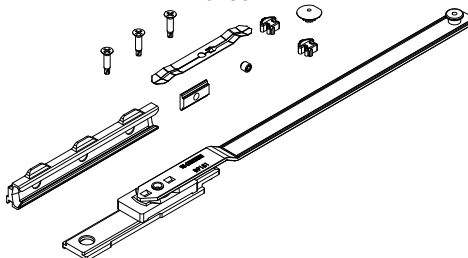

### Funções

Os fechos suplementares dão a possibilidade de acrescentar elementos de fechamento se as dimensões da esquadria aumentarem ou se for necessário ter pontos de fechamento nas travessas ou no montante do lado das dobradiças.

Na base das dimensões da esquadria serão utilizados para este mecanismo os fechos suplementares (para  $H > 1.200$  mm e  $L > 1.000$  mm) e o braço suplementar (que é obrigatório para  $L > 1.000$  mm)

04301K

04311

04770K

04777K

Código	Descrição	Câmara	Intervalo (mm)	Versão	Base Natural	Anodizado Elox	Pintado	Trend/Ouro Latão	Peças por embalagem
01299	DISPOSITIVO FALSA MANOBRA	C001-C002-C003-C004-C005-C006-C-013-C014-C015-C016-C017	H > 620 HC > 250	-	X				10
03520	GABARITO PARA AR FUTURA	C001-C002-C003-C004-C005-C-006-C011-C012-C013-C014-C015-C-016-C017	-	-	X				20
04014K	MOVIMENTAÇÃO A/T FUTURA	C001-C002-C003-C004-C005-C006-C-013-C014-C015-C016-C017	-	-	X				10
04019K	TRANSMISSÃO ANGULAR Canal 15/20 FUTURA	C001-C002-C003-C004-C005-C006-C-009-C010-C011-C012-C013-C014-C-015-C016-C017	-	-	X				10
04020K	TRANSMISSÃO ANGULAR FUTURA	C001-C002-C003-C004-C005-C-006-C009-C010-C011-C012-C013-C-014-C015-C016-C017-P001-P002-P-003-P004-P005-P006-P007-P008-P-009-P010	-	-	X				50
04024K	REENVIO DO ÂNGULO PARA ANTI-ROUBO FUTURA	C001-C002-C003-C004-C005-C006-C-013-C014-C015-C016-C017	-	-	X				10
04026K	pino A/T FUTURA	C001-C002-C003-C004-C005-C006-C-013-C014-C015-C016-C017	-	-	X				10
04301K	BRAÇO SUPLEMENTAR A/T FUTURA	C001-C002-C003-C004-C005-C006	L > 1000	-	X				5
04311	FECHADURA DE BLOQUEIO DA ABERTURA EM FOLHA	C001-C002-C003-C004-C005-C006-C-007-C013-C014-C015-C016-C017	-	-	X				10
04770K	FECHO SUPLEMENTAR FUTURA	C001-C002-C003-C004-C005-C006-C-013-C014-C015-C016-C017	H > 1200 L > 1000	-	X				10
04777K	FECHO SUPLEMENTAR FUTURA	C001-C002-C003-C004-C005-C006-C-013-C014-C015-C016-C017	H > 1200 L > 1000	Logica	X				50