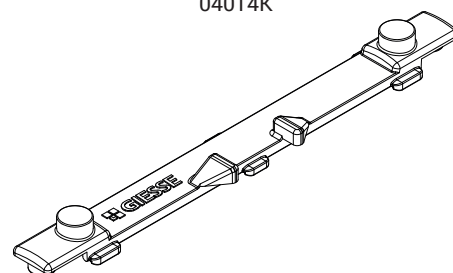

FECHOS E ACESSÓRIOS SUPLEMENTARES FUTURA 3D 80 COMPLANAR

Funções

Os fechos suplementares dão a possibilidade de acrescentar elementos de fechamento se as dimensões da esquadria aumentarem ou se for necessário ter pontos de fechamento nas travessas ou no montante do lado das dobradiças.

Na base das dimensões da esquadria serão utilizados para este mecanismo os fechos suplementares (para $H > 1.200$ mm e $L > 1.000$ mm) e o braço suplementar (que é obrigatório para $L > 1.000$ mm)

Ficha técnica online

01299

03520

04014K

04019K

04020K

04024K

04026K

04301K

04311

04770K

04777K