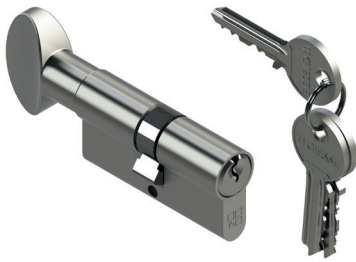

CILINDRO PERFIL EUROPEU COM MAÇANETA

Funções

Cilindro de perfil europeu com manípulo arredondado.

Ficha técnica online

Características Técnicas

Cilindro de perfil europeu com manípulo arredondado com sistema de chave de 5 pinos.

Came DIN projetado.

Salto 0,5 mm.

Junto com o produto é fornecido um grupo de 3 chaves com anel e o parafuso de fixação com cabeça vazada plana.

Materiais

corpo do cilindro em bronze niquelado

cilindro em bronze niquelado

cama DIN em aço sinterizado

pinos e contrapinos em bronze

mola em aço inoxidável

chave em bronze niquelado

manípulo arredondado em bronze niquelado

parafuso de fixação em aço zincado

Manípulo arredondado tipo 1