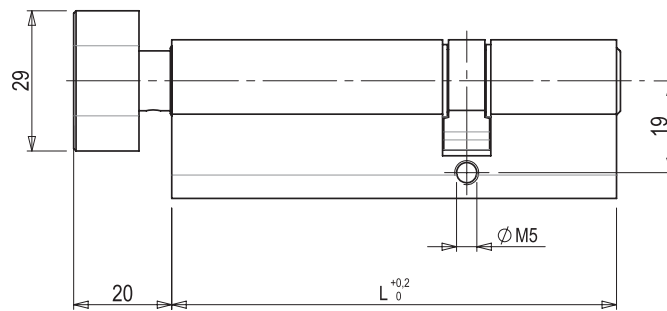

CILINDRO PERFIL EUROPEU COM MAÇANETA

Funções

Cilindro de perfil europeu com manípulo arredondado.

Ficha técnica online

Características Técnicas

Cilindro de perfil europeu com manípulo arredondado com sistema de chave de 5 pinos.

Came DIN projetado.

Salto 0,5 mm.

Junto com o produto é fornecido um grupo de 3 chaves com anel e o parafuso de fixação com cabeça vazada plana.

Materiais

corpo do cilindro em bronze niquelado

cilindro em bronze niquelado

cama DIN em aço sinterizado

pinos e contrapinos em bronze

mola em aço inoxidável

chave em bronze niquelado

manípulo arredondado em bronze niquelado

parafuso de fixação em aço zincado