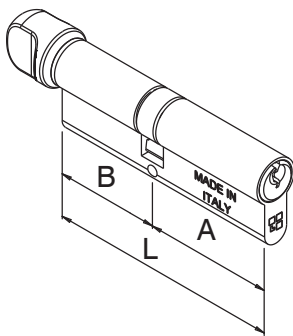

Came DIN projetado.

Salto 0,5 mm.

Junto com o produto é fornecido um grupo de 3 chaves com anel e o parafuso de fixação com cabeça vazada plana.

Materiais

corpo do cilindro em bronze niquelado

cilindro em bronze niquelado

cama DIN em aço sinterizado

pinos e contrapinos em bronze

mola em aço inoxidável

chave em bronze niquelado

manípulo arredondado em bronze niquelado

parafuso de fixação em aço zincado

Manípulo arredondado tipo 1