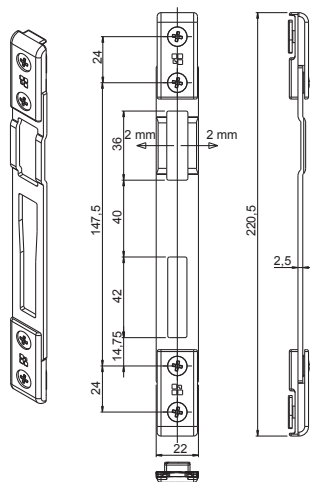

Fixação frontal na canaleta com sistema em cames para conectar na canaleta.

Regulagem lateral ± 2 mm através dos dois adaptadores pré-montados no contrafecho

Tipo 3, 4 e 5

Contrafechos e kit de contrafechos planos para utilizar nas fechaduras únicas e multiponto.

Contrafechos Tipo 1

Contrafechos Tipo 2

Contrafechos Tipo 3

Contrafechos Tipo 4

FECHADURAS PARA PORTA

Código	Descrições	Observação	Regulagem	Largura [mm]	Seção do perfil	Compatível com fechamento	Base Natural	Anodizado Elox	Pintado	Trend/Ouro Latão	Pecas por embalagem
04630	CONTRAFECHO FECHADURA PORTA	Tipo 1	± 2 mm	22	C001-C002-C-004-C011-C-012-C013-C-014-C015-C-016-C017	0462701 - 0462801 - 0461301 - 0461401 - 0461501 - 04616 - 04617 - 04618 - 0461901 - 0462001 - 0462101 - 04622 - 04623 - 04624	X				5
04639	CONTRAFECHO UNIVERSAL	Tipo 3	-	24		0462701 - 0462801 - 0461301 - 0461401 - 0461501 - 04616 - 04617 - 04618 - 0461901 - 0462001 - 0462101 - 04622 - 04623 - 04624	X				10
04655	CONTRAFECHO PARA FECHOS DA PORTA DO BALCÃO	Tipo 2	± 2 mm	22	C001-C016	04645 - 04646 - 04649 - 04650 - 04699	X				5
0465801	CONTROPLACA A BORDO DE QUADRADOS	Tipo 9	-	22		0763001 - 0763101 - 0763201	X				10
04859	CONTRAFECHO COM TESTA PLANA	Tipo 4	± 1,5 mm	21	C001	0462701 - 0462801 - 0461301 - 0461401 - 0461501 - 04616 - 04617 - 04618 - 0461901 - 0462001 - 0462101 - 04622 - 04623 - 04624	X				5
04860	CONTRAFECHO C/ FRONTAL U	Tipo 6	± 1,5 mm	24	C001	0462701 - 0462801 - 0461301 - 0461401 - 0461501 - 04616 - 04617 - 04618 - 0461901 - 0462001 - 0462101 - 04622 - 04623 - 04624	X				5
04861	KIT CONTRAFECHOS FRONTAL PIATTO	Tipo 5	± 1,5 mm	21	C001	04850 - 04851 - 04852 - 04853 - 04854 - 04855	X				5
04862	KIT CONTRAFECHOS FRONTAL U	Tipo 7	± 1,5 mm	24	C001	04850 - 04851 - 04852 - 04853 - 04854 - 04855	X				5
04863	CALÇO SUBFRONTAL	Tipo 8	-	-	C001	0461901 - 0462001 - 0462101	X				5