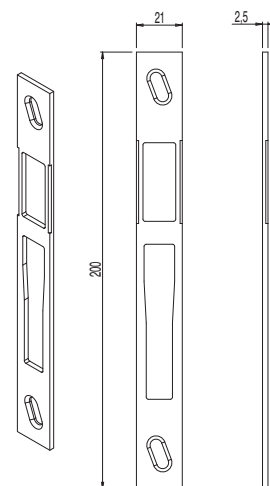

Fixação frontal na canaleta com sistema em cames para conectar na canaleta.

Regulagem lateral ± 2 mm através dos dois adaptadores pré-montados no contrafecho

Tipo 3, 4 e 5

Contrafechos e kit de contrafechos planos para utilizar nas fechaduras únicas e multiponto.

Contrafechos Tipo 1

Contrafechos Tipo 2

Contrafechos Tipo 3

Contrafechos Tipo 4

FECHADURAS PARA PORTA

Código	Descrições	Observação	Regulagem	Largura [mm]	Seção do perfil	Compatível com fechamento	Base Natural	Anodizado Elox	Pintado	Trend/Ouro Latão	Pecas por embalagem
04630	CONTRAFECHO FECHADURA PORTA	Tipo 1	± 2 mm	22	C001-C002-C-004-C011-C-012-C013-C-014-C015-C-016-C017	0462701 - 0462801 - 0461301 - 0461401 - 0461501 - 04616 - 04617 - 04618 - 0461901 - 0462001 - 0462101 - 04622 - 04623 - 04624	X				5
04639	CONTRAFECHO UNIVERSAL	Tipo 3	-	24		0462701 - 0462801 - 0461301 - 0461401 - 0461501 - 04616 - 04617 - 04618 - 0461901 - 0462001 - 0462101 - 04622 - 04623 - 04624	X				10
04655	CONTRAFECHO PARA FECHOS DA PORTA DO BALCÃO	Tipo 2	± 2 mm	22	C001-C016	04645 - 04646 - 04649 - 04650 - 04699	X				5
0465801	CONTROPLACA A BORDO DE QUADRADOS	Tipo 9	-	22		0763001 - 0763101 - 0763201	X				10
04859	CONTRAFECHO COM TESTA PLANA	Tipo 4	± 1,5 mm	21	C001	0462701 - 0462801 - 0461301 - 0461401 - 0461501 - 04616 - 04617 - 04618 - 0461901 - 0462001 - 0462101 - 04622 - 04623 - 04624	X				5
04860	CONTRAFECHO C/ FRONTAL U	Tipo 6	± 1,5 mm	24	C001	0462701 - 0462801 - 0461301 - 0461401 - 0461501 - 04616 - 04617 - 04618 - 0461901 - 0462001 - 0462101 - 04622 - 04623 - 04624	X				5
04861	KIT CONTRAFECHOS FRONTAL PIATTO	Tipo 5	± 1,5 mm	21	C001	04850 - 04851 - 04852 - 04853 - 04854 - 04855	X				5
04862	KIT CONTRAFECHOS FRONTAL U	Tipo 7	± 1,5 mm	24	C001	04850 - 04851 - 04852 - 04853 - 04854 - 04855	X				5
04863	CALÇO SUBFRONTAL	Tipo 8	-	-	C001	0461901 - 0462001 - 0462101	X				5