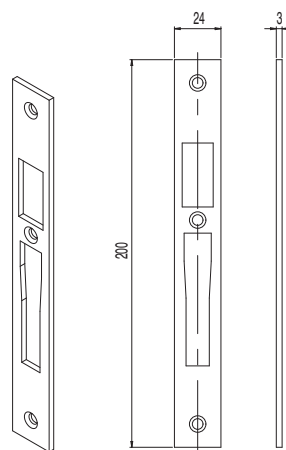

Fixação frontal na canaleta com sistema em cames para conectar na canaleta.

Regulagem lateral ± 2 mm através dos dois adaptadores pré-montados no contrafecho

Tipo 3, 4 e 5

Contrafechos e kit de contrafechos planos para utilizar nas fechaduras únicas e multiponto.

Contrafechos Tipo 1

Contrafechos Tipo 2

Contrafechos Tipo 3

Contrafechos Tipo 4

FECHADURAS PARA PORTA

Código	Descrições	Observação	Regulagem	Largura [mm]	Seção do perfil	Compatível com fechamento	Base Natural	Anodizado Elox	Pintado	Trend/Ouro Latão	Pecas por embalagem
04630	CONTRAFECHO FECHADURA PORTA	Tipo 1	± 2 mm	22	C001-C002-C-004-C011-C-012-C013-C-014-C015-C-016-C017	0462701 - 0462801 - 0461301 - 0461401 - 0461501 - 04616 - 04617 - 04618 - 0461901 - 0462001 - 0462101 - 04622 - 04623 - 04624	X				5
04639	CONTRAFECHO UNIVERSAL	Tipo 3	-	24		0462701 - 0462801 - 0461301 - 0461401 - 0461501 - 04616 - 04617 - 04618 - 0461901 - 0462001 - 0462101 - 04622 - 04623 - 04624	X				10
04655	CONTRAFECHO PARA FECHOS DA PORTA DO BALCÃO	Tipo 2	± 2 mm	22	C001-C016	04645 - 04646 - 04649 - 04650 - 04699	X				5
0465801	CONTROPLACA A BORDO DE QUADRADOS	Tipo 9	-	22		0763001 - 0763101 - 0763201	X				10
04859	CONTRAFECHO COM TESTA PLANA	Tipo 4	± 1,5 mm	21	C001	0462701 - 0462801 - 0461301 - 0461401 - 0461501 - 04616 - 04617 - 04618 - 0461901 - 0462001 - 0462101 - 04622 - 04623 - 04624	X				5
04860	CONTRAFECHO C/ FRONTAL U	Tipo 6	± 1,5 mm	24	C001	0462701 - 0462801 - 0461301 - 0461401 - 0461501 - 04616 - 04617 - 04618 - 0461901 - 0462001 - 0462101 - 04622 - 04623 - 04624	X				5
04861	KIT CONTRAFECHOS FRONTAL PIATTO	Tipo 5	± 1,5 mm	21	C001	04850 - 04851 - 04852 - 04853 - 04854 - 04855	X				5
04862	KIT CONTRAFECHOS FRONTAL U	Tipo 7	± 1,5 mm	24	C001	04850 - 04851 - 04852 - 04853 - 04854 - 04855	X				5
04863	CALÇO SUBFRONTAL	Tipo 8	-	-	C001	0461901 - 0462001 - 0462101	X				5