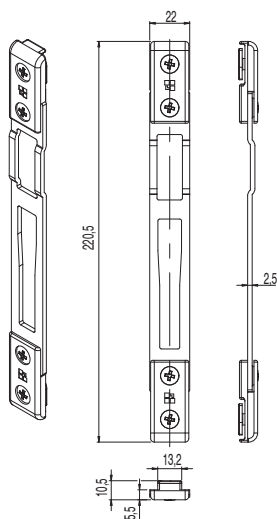

Fixação frontal na canaleta com sistema em cames para conectar na canaleta.

Regulagem lateral ± 2 mm através dos dois adaptadores pré-montados no contrafecho

Tipo 3, 4 e 5

Contrafechos e kit de contrafechos planos para utilizar nas fechaduras únicas e multiponto.

Contrafechos Tipo 1

Contrafechos Tipo 2

Contrafechos Tipo 3

Contrafechos Tipo 4

FECHADURAS PARA PORTA

Código	Descrições	Observação	Regulagem	Largura [mm]	Seção do perfil	Compatível com fechamento	Base Natural	Anodizado Elox	Pintado	Trend/Ouro Latão	Pecas por embalagem
04630	CONTRAFECHO FECHADURA PORTA	Tipo 1	± 2 mm	22	C001-C002-C-004-C011-C-012-C013-C-014-C015-C-016-C017	0462701 - 0462801 - 0461301 - 0461401 - 0461501 - 04616 - 04617 - 04618 - 0461901 - 0462001 - 0462101 - 04622 - 04623 - 04624	X				5
04639	CONTRAFECHO UNIVERSAL	Tipo 3	-	24		0462701 - 0462801 - 0461301 - 0461401 - 0461501 - 04616 - 04617 - 04618 - 0461901 - 0462001 - 0462101 - 04622 - 04623 - 04624	X				10
04655	CONTRAFECHO PARA FECHOS DA PORTA DO BALCÃO	Tipo 2	± 2 mm	22	C001-C016	04645 - 04646 - 04649 - 04650 - 04699	X				5
0465801	CONTROPLACA A BORDO DE QUADRADOS	Tipo 9	-	22		0763001 - 0763101 - 0763201	X				10
04859	CONTRAFECHO COM TESTA PLANA	Tipo 4	± 1,5 mm	21	C001	0462701 - 0462801 - 0461301 - 0461401 - 0461501 - 04616 - 04617 - 04618 - 0461901 - 0462001 - 0462101 - 04622 - 04623 - 04624	X				5
04860	CONTRAFECHO C/ FRONTAL U	Tipo 6	± 1,5 mm	24	C001	0462701 - 0462801 - 0461301 - 0461401 - 0461501 - 04616 - 04617 - 04618 - 0461901 - 0462001 - 0462101 - 04622 - 04623 - 04624	X				5
04861	KIT CONTRAFECHOS FRONTAL PIATTO	Tipo 5	± 1,5 mm	21	C001	04850 - 04851 - 04852 - 04853 - 04854 - 04855	X				5
04862	KIT CONTRAFECHOS FRONTAL U	Tipo 7	± 1,5 mm	24	C001	04850 - 04851 - 04852 - 04853 - 04854 - 04855	X				5
04863	CALÇO SUBFRONTAL	Tipo 8	-	-	C001	0461901 - 0462001 - 0462101	X				5