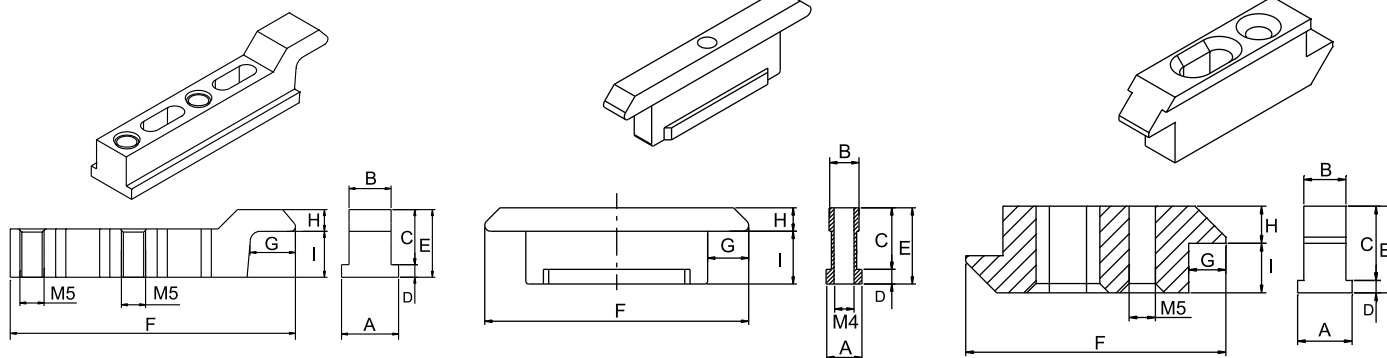

O contrafecho é fixado na tela através de parafusos de contraste.

Este tipo de contrafechos tem a vantagem de poder ser regulada na altura apenas soltando os parafusos e continuando com o reposicionamento.

Tem particular suporte para a abertura enquanto são mantidos pelo perfil.

Materiais

Corpo em zamak (GS Silver Plus/GS500)

Parafusos em aço inox

Tipo 1

Tipo 2

Tipo 3

Código	Descrição	Tipo	A	B	C	D	E	F	G	H	I	Com- patível com gatilho Brio Small	Com- patível com gatilho Brio Big	Com- patível com gatilho Brio Small	Base Natural	Anodizado Elox	Pintado	Trend/Ouro Latão	Peças por embalagem
03326	CONTRAFECHO	2	6	5	10,5	2,5	13	45	7	4	9	SIM	SIM	NÃO	X				100
0332701	CONTRAFECHO	2	10	8	10,5	2,5	13	45	7	4	9	SIM	SIM	NÃO	X				100
0332801	CONTRAFECHO	2	8	6	10,5	2,5	13	45	7	4	9	SIM	SIM	NÃO	X				100
03930	CONTRAFECHO	3	10,5	8	11	3	14	42	6	4	10	SIM	SIM	NÃO	X				30
03947	CONTRAFECHO	1	12,1	9,4	11,7	2,3	14	59	9,3	4,5	9,5	SIM	SIM	NÃO	X				30
03985	CONTRAFECHO	1	8	7	11	3,5	14,5	37	5	4,5	10	SIM	SIM	NÃO	X				30
04683	CONTRAFECHO	2	6	5	11	2	13	45	7	4	9	SIM	SIM	NÃO	X				100
04685	CONTRAFECHO	1	11,8	8,7	11,4	2,6	14	59	9,3	4,5	9,5	SIM	SIM	NÃO	X				100
9003001	CONTRAFECHO	3	10,5	8	11	3	14	42	6	4	10	SIM	SIM	NÃO	X				100
9003301	CONTRAFECHO	3	10	9	11	2	13	33	5,5	5,5	7,5	SIM		NÃO	X				100
9003601	CONTRAFECHO	3	7,8	6,8	9	1,5	10,5	42	6	4	6,5	SIM		NÃO	X				100
90039	CONTRAFECHO	3	8,8	6,8	12	2	14	42	6	6	8	SIM		NÃO	X				100
90040	CONTRAFECHO	1	12,1	8,7	11,4	2,6	14	59	9,3	4,5	9,5	SIM	SIM	NÃO	X				100
90044N	CONTRAFECHO	1	12,1	9,4	11,7	2,3	14	59	9,3	4,5	9,5	SIM	SIM	NÃO	X				100
90077	CONTRAFECHO	3	17,5	14,3	11,2	3,3	14,5	45	6	5	9,5	SIM	SIM	NÃO	X				100
90079	CONTRAFECHO	1	8	7	11	3,5	14,5	37	5	4,5	10	SIM	SIM	NÃO	X				100
9008001	CONTRAFECHO	1	10	7	10,5	3,5	14	35	9,5	4,5	9,5	SIM	SIM	NÃO	X				100