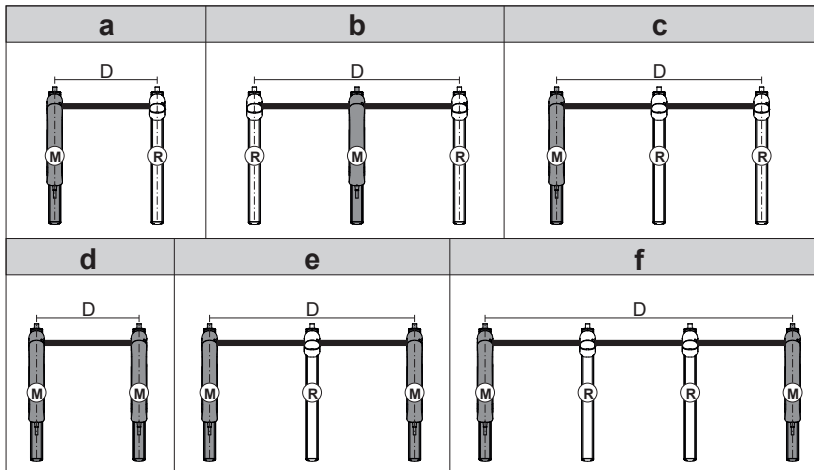

### Características Técnicas

O grupo de reenvio Rackmax 650 pode ser aplicado em combinação com um ou dois atuadores de cremalheira RackMax 650 para obter mais pontos de pressão (consulte a tabela).

A conexão física entre a motorização e o grupo de reenvio é feita mediante um tubo de transmissão de alumínio anodizado, a ser pedido separadamente, disponível em vários comprimentos (1000, 1500, 2000, 2500 mm).

### Materiais

Corpo de alumínio anodizado prata  
 Cremalheira de aço zincado de seção quadrada  
 Suporte de folha e suporte do marco em zamak galvanizado  
 Cáter de poliamida reforçado com fibra de vidro (RAL7035)  
 Elementos de contenção inferiores, superior, tampa frontal e tampa traseira em zamak

### Componentes de fixação

Um grupo de reenvio RACKMAX 650  
 Um suporte de folha e marco e elementos para fixação de suportes no atuador

### Acabamento

Anodizado prata

Configurações com 2, 3 e 4 pontos de pressão

1) Atuador; 2) Tubo de transmissão; 3) Grupo de reenvio

Configuração	Nº de motores	Nº de grupos de reenvio	Nº de pontos de pressão	Força total
a	1	1	2	600N
b	1	2	3	600N
c	1	2	3	600N
d	2	0	2	1000N
e	2	1	3	1000N
f	2	2	4	1000N