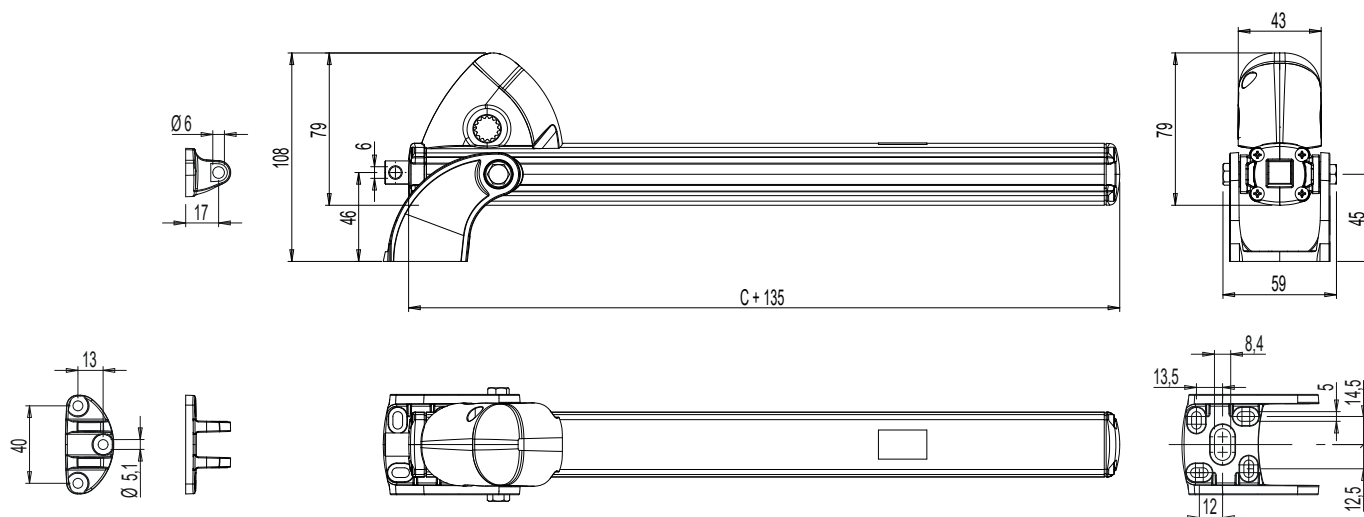

Acabamento

Anodizado prata