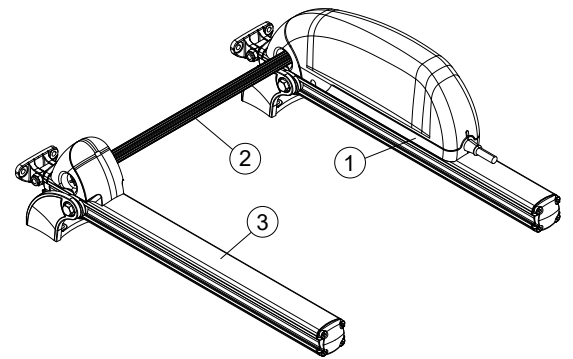

### Características Técnicas

O grupo de reenvio Rackmax 650 pode ser aplicado em combinação com um ou dois atuadores de cremalheira RackMax 650 para obter mais pontos de pressão (consulte a tabela).

A conexão física entre a motorização e o grupo de reenvio é feita mediante um tubo de transmissão de alumínio anodizado, a ser pedido separadamente, disponível em vários comprimentos (1000, 1500, 2000, 2500 mm).

### Materiais

Corpo de alumínio anodizado prata  
 Cremalheira de aço zincado de seção quadrada  
 Suporte de folha e suporte do marco em zamak galvanizado  
 Cáter de poliamida reforçado com fibra de vidro (RAL7035)  
 Elementos de contenção inferiores, superior, tampa frontal e tampa traseira em zamak

### Componentes de fixação

Um grupo de reenvio RACKMAX 650  
 Um suporte de folha e marco e elementos para fixação de suportes no atuador

### Acabamento

Anodizado prata

Configurações com 2, 3 e 4 pontos de pressão

1) Atuador; 2) Tubo de transmissão; 3) Grupo de reenvio

Configuração	Nº de motores	Nº de grupos de reenvio	Nº de pontos de pressão	Força total
a	1	1	2	600N
b	1	2	3	600N
c	1	2	3	600N
d	2	0	2	1000N
e	2	1	3	1000N
f	2	2	4	1000N