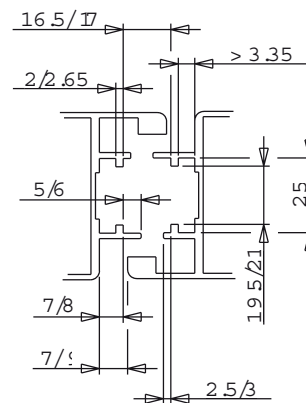

CONTRA FECHOS PARA PORTA

Funções

Contrafecho para aplicação nas partes superior e inferior do marco de portas com uma ou duas folhas, com a função de receber as pontas e os fechos.

Ficha técnica online

01308

0132501

Código	Descrição	Observação	Base Natural	Amoxidado Elox	Pintado	Trend/Ouro Latão	Peças por embalagem
01308	ENCONTRO X TOTEM X CANALETA DA PORTA		X				50
0132501	ENCONTRO HASTE PESOS-SUPERGIAP		X				100