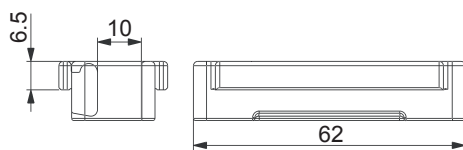

CONTRA FECHOS PARA PORTA

Funções

Contrafecho para aplicação nas partes superior e inferior do marco de portas com uma ou duas folhas, com a função de receber as pontas e os fechos.

Ficha técnica online

01308

0132501

Código	Descrição	Observação	Base Natural	Amoxidado Elox	Pintado	Trend/Ouro Latão	Peças por embalagem
01308	ENCONTRO X TOTEM X CANALETA DA PORTA		X				50
0132501	ENCONTRO HASTE PESOS-SUPERGIAP		X				100