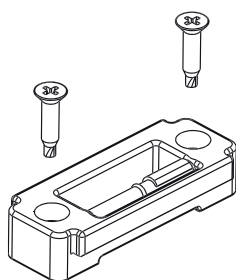

CONTRA FECHOS PARA PORTA

Funções

Contrafecho para aplicação nas partes superior e inferior do marco de portas com uma ou duas folhas, com a função de receber as pontas e os fechos.

Ficha técnica online

01308

0132501

Código	Descrição	Observação	Base Natural	Amoxidado Elox	Pintado	Trend/Ouro Latão	Peças por embalagem
01308	ENCONTRO X TOTEM X CANALETA DA PORTA		X				50
0132501	ENCONTRO HASTE PESOS-SUPERGIAP		X				100