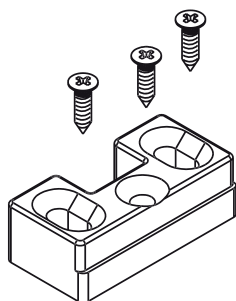

CONTRA FECHOS PARA PORTA

Funções

Contrafecho para aplicação nas partes superior e inferior do marco de portas com uma ou duas folhas, com a função de receber as pontas e os fechos.

Ficha técnica online

01308

0132501

Código	Descrição	Observação	Base Natural	Amoxidado Elox	Pintado	Trend/Ouro Latão	Peças por embalagem
01308	ENCONTRO X TOTEM X CANALETA DA PORTA		X				50
0132501	ENCONTRO HASTE PESOS-SUPERGIAP		X				100