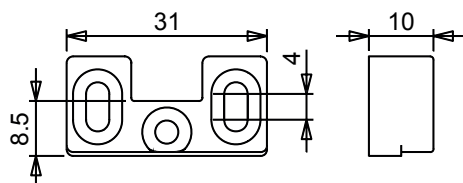

CONTRA FECHOS PARA PORTA

Funções

Contrafecho para aplicação nas partes superior e inferior do marco de portas com uma ou duas folhas, com a função de receber as pontas e os fechos.

Ficha técnica online

01308

0132501

Código	Descrição	Observação	Base Natural	Amoxidado Elox	Pintado	Trend/Ouro Latão	Peças por embalagem
01308	ENCONTRO X TOTEM X CANALETA DA PORTA		X				50
0132501	ENCONTRO HASTE PESOS-SUPERGIAP		X				100