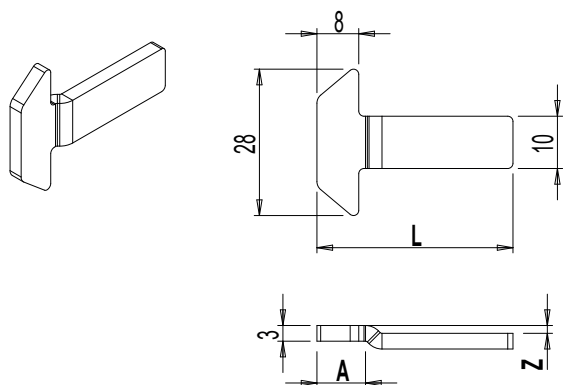

1 - Lingueta

2 - Contrafecho (variável de acordo com o produto)

Possíveis contrafechos

Código	Descrição	Lingueta	L	A	Z	Contrafecho	Tipo contrafecho	Base Natural	Anodizado Elox	Pintado	Trend/Ouro Latão	Peças por embalagem
0078902	KIT DE ENGATE BRIO EVO	0333301	33	9,5	1	9007601	E	X				20
0080201	KIT DE ENGATE BRIO EVO	0458901	36,3	0	0	90032	A	X				20
0488801	KIT DE ENGATE BRIO EVO	0457701	38,3	0	0	específica	C/D	X				20
0489101	KIT DE ENGATE BRIO EVO	0458001	51	0	0	90047	B	X				20
0489301	KIT DE ENGATE BRIO EVO		50	14	3,5	90047	B	X				20
0489401	KIT DE ENGATE BRIO EVO	0458201	37,5	9,5	1,5	específica	C/D	X				20
0489501	KIT DE ENGATE BRIO EVO	0458301	44,5	9,5	1,5	03337	B	X				20
0489601	KIT DE ENGATE BRIO EVO	0499101	44	14	3,5	específica	C/D	X				20
0489701	KIT DE ENGATE BRIO EVO	0459401	43	12,5	5,5	específica	C/D	X				20
0489901	KIT DE ENGATE BRIO EVO	0458201	37,5	9,5	1,5	específica	C/D	X				20
0490201	KIT DE ENGATE BRIO EVO	0458901	32	9	5	03336L	C/D	X				20
04902L1	KIT DE ENGATE BRIO EVO	0458901	32	9	5	03336L	C/D	X				20
0490301	KIT DE ENGATE BRIO EVO	0458901	32	9	5	04687	A	X				20
0490401	KIT DE ENGATE BRIO EVO	0458601	32,2	9,5	3,5	04688	C/D	X				20
0490501	KIT DE ENGATE BRIO EVO	0458601	32,2	9,5	3,5	específica	C/D	X				20
0491001	KIT DE ENGATE BRIO EVO	0458201	37,5	9,5	1,5	03947	A	X				20
04912L1	KIT DE ENGATE BRIO EVO	0459501	30	11	8	04690	C/D	X				20
0491301	KIT DE ENGATE BRIO EVO	0458401	28,5	10,4	3,5	específica	C/D	X				20
0491601	KIT DE ENGATE BRIO EVO	0458101	29	9,5	1,5	específica	C/D	X				20
0491701	KIT DE ENGATE BRIO EVO	0499002	36,3	0	0	90047	B	X				20
0491902	KIT DE ENGATE BRIO EVO	0500401	42	14,8	2,5	90076	E	X				20
0492001	KIT DE ENGATE BRIO EVO	0459201	50	17	5	90047	B	X				20
0492101	KIT DE ENGATE BRIO EVO	0499202	38	14	3,5	específica	C/D	X				20
0496601	KIT DE ENGATE BRIO EVO	0499002	36,3	0	0	específica	C/D	X				20
04994L1	KIT DE ENGATE BRIO EVO		32	12,5	8	04690	C/D	X				20
0714102	KIT DE ENGATE BRIO EVO CITY LINHA MONACO TOP	0459001	36,3	0	0	9007601	E	X				20
0714202	KIT DE ENG. BRIO EVO CITY MEDITERRANEA M3	0499202	38	13,7	3,5	9007601	E	X				20