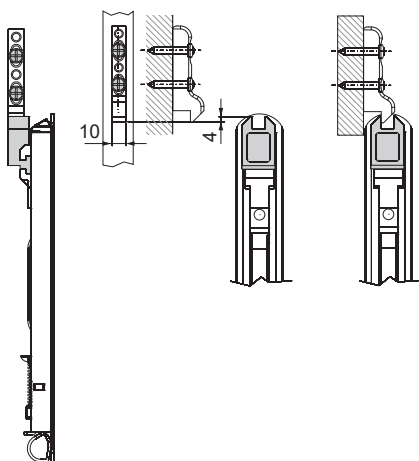

### Características Técnicas

Os kits de ligação são compostos por um LINGUETA e um contrafecho fabricados em conjunto para permitir a verificação rápida de tudo necessário para realizar o fechamento da porta ou da janela de correr.

Contrafecho de aplicação frontal

O kit de bloqueio Brio é aplicável a:

- Brio Evo
- Brio Mini Evo
- Brio Rapid Evo
- Cremona City
- Cremona City Key

### Materiais

Lingueta e Contrafecho em zamak  
Parafusos em aço inox

0500201

05005

Código	Descrição	Lingueta	Contrafecho	Base Natural	Anodizado Elox	Pintado	Trend/Ouro Latão	Peças por embalagem
0500201	KIT DE LINGUETA BRIO PLUS/ BRIO MINI	90087N	90038	X				20
05005	KIT DE LINGUETA BRIO PLUS/ BRIO MINI	04598	03337	X				20