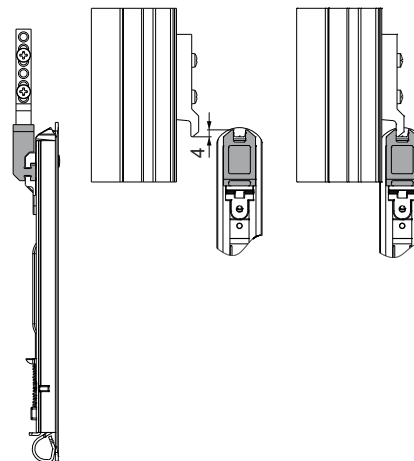

### Características Técnicas

Os kits de ligação são compostos por um LINGUETA e um contrafecho fabricados em conjunto para permitir a verificação rápida de tudo necessário para realizar o fechamento da porta ou da janela de correr.

Contrafecho de aplicação frontal

O kit de bloqueio Brio é aplicável a:

- Brio Evo
- Brio Mini Evo
- Brio Rapid Evo
- Cremona City
- Cremona City Key

### Materiais

Lingueta e Contrafecho em zamak  
Parafusos em aço inox

0500201

05005

Código	Descrição	Lingueta	Contrafecho	Base Natural	Anodizado Elox	Pintado	Trend/Ouro Latão	Peças por embalagem
0500201	KIT DE LINGUETA BRIO PLUS/ BRIO MINI	90087N	90038	X				20
05005	KIT DE LINGUETA BRIO PLUS/ BRIO MINI	04598	03337	X				20