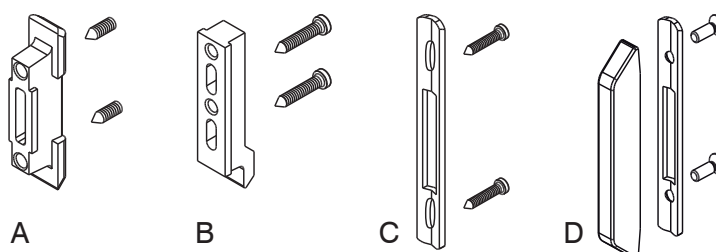

Possíveis contrafechos