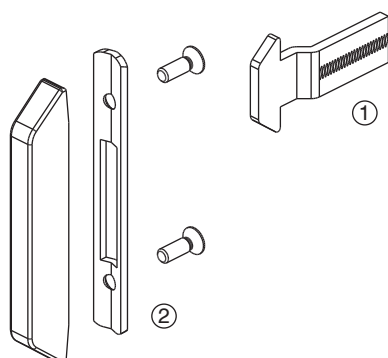

Materiais

LINGUETA em aço inoxidável

Contrafechos:

A – contrafecho em zamak e parafuso em inox

B – contrafecho em zamak e parafusos em inox

C – contrafecho e parafusos em aço inoxidável

D – ocluser em zamak galvanizado e contrafecho e parafusos em aço inoxidável

1. 1 - Lingueta
   2 - Contrafecho (variável de acordo com o produto)