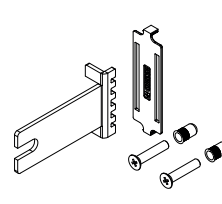

KIT DE ABERTURA EXTERNA ASIA PLUS 0-90

Funções

Componentes que adicionados à Cremona Asia Plus 0-90, sem componentes internos, permitem transformar em produto acabado.

Ficha técnica online

Características técnicas

Kit de preenchimento que permite conectar a cremona à haste de fecho da janela.

Composto por componentes internos e elementos de fixação (parafusos e pregos), que devem ser corretamente montados pelo fabricante.

Materiais

Roseta em poliamida preta

Cursor, parafusos e rebites em aço galvanizado

art. 02025

art. 02026

art. 02027

art. 02028

art. 02029

art. 02050

L= Comprimento do cursor

Código	Descrição	Comprimento do cursor	Base Natural	Anodizado Elox	Pintado	Trend/Ouro Latão	Peças por embalagem
02025	KIT DE ABERTURA EXTERNA	20 mm	X				10
02026	KIT DE ABERTURA EXTERNA	28 mm	X				10
02027	KIT DE ABERTURA EXTERNA	35 mm	X				10
02028	KIT DE ABERTURA EXTERNA	45 mm	X				10
02029	KIT DE ABERTURA EXTERNA	55 mm	X				10
02050	KIT DE ABERTURA EXTERNA	65 mm	X				10