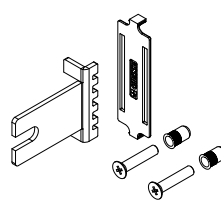

KIT DE ABERTURA EXTERNA ASIA PLUS 0-90

Funções

Componentes que adicionados à Cremona Asia Plus 0-90, sem componentes internos, permitem transformar em produto acabado.

Ficha técnica online

Características técnicas

Kit de preenchimento que permite conectar a cremona à haste de fecho da janela.

Composto por componentes internos e elementos de fixação (parafusos e pregos), que devem ser corretamente montados pelo fabricante.

Materiais

Roseta em poliamida preta

Cursor, parafusos e rebites em aço galvanizado

art. 02025

art. 02026

art. 02027

art. 02028

art. 02029

art. 02050

L= Comprimento do cursor

Código	Descrição	Comprimento do cursor	Base Natural	Anodizado Elox	Pintado	Trend/Ouro Latão	Peças por embalagem
02025	KIT DE ABERTURA EXTERNA	20 mm	X				10
02026	KIT DE ABERTURA EXTERNA	28 mm	X				10
02027	KIT DE ABERTURA EXTERNA	35 mm	X				10
02028	KIT DE ABERTURA EXTERNA	45 mm	X				10
02029	KIT DE ABERTURA EXTERNA	55 mm	X				10
02050	KIT DE ABERTURA EXTERNA	65 mm	X				10