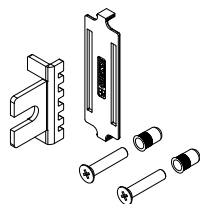

KIT DE ABERTURA EXTERNA ASIA PLUS 0-90

Funções

Componentes que adicionados à Cremona Asia Plus 0-90, sem componentes internos, permitem transformar em produto acabado.

Ficha técnica online

Características técnicas

Kit de preenchimento que permite conectar a cremona à haste de fecho da janela.

Composto por componentes internos e elementos de fixação (parafusos e pregos), que devem ser corretamente montados pelo fabricante.

Materiais

Roseta em poliamida preta

Cursor, parafusos e rebites em aço galvanizado

art. 02025

art. 02026

art. 02027

art. 02028

art. 02029

art. 02050

L= Comprimento do cursor

Código	Descrição	Comprimento do cursor	Base Natural	Anodizado Elox	Pintado	Trend/Ouro Latão	Peças por embalagem
02025	KIT DE ABERTURA EXTERNA	20 mm	X				10
02026	KIT DE ABERTURA EXTERNA	28 mm	X				10
02027	KIT DE ABERTURA EXTERNA	35 mm	X				10
02028	KIT DE ABERTURA EXTERNA	45 mm	X				10
02029	KIT DE ABERTURA EXTERNA	55 mm	X				10
02050	KIT DE ABERTURA EXTERNA	65 mm	X				10