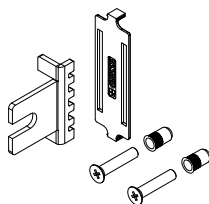

KIT DE ABERTURA EXTERNA ASIA PLUS 0-90

Funções

Componentes que adicionados à Cremona Asia Plus 0-90, sem componentes internos, permitem transformar em produto acabado.

Ficha técnica online

Características técnicas

Kit de preenchimento que permite conectar a cremona à haste de fecho da janela.

Composto por componentes internos e elementos de fixação (parafusos e pregos), que devem ser corretamente montados pelo fabricante.

Materiais

Roseta em poliamida preta

Cursor, parafusos e rebites em aço galvanizado

art. 02025

art. 02026

art. 02027

art. 02028

art. 02029

art. 02050

L= Comprimento do cursor

Código	Descrição	Comprimento do cursor	Base Natural	Anodizado Elox	Pintado	Trend/Ouro Latão	Peças por embalagem
02025	KIT DE ABERTURA EXTERNA	20 mm	X				10
02026	KIT DE ABERTURA EXTERNA	28 mm	X				10
02027	KIT DE ABERTURA EXTERNA	35 mm	X				10
02028	KIT DE ABERTURA EXTERNA	45 mm	X				10
02029	KIT DE ABERTURA EXTERNA	55 mm	X				10
02050	KIT DE ABERTURA EXTERNA	65 mm	X				10