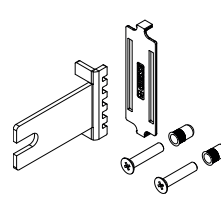

KIT DE ABERTURA EXTERNA ASIA PLUS 0-90

Funções

Componentes que adicionados à Cremona Asia Plus 0-90, sem componentes internos, permitem transformar em produto acabado.

Ficha técnica online

Características técnicas

Kit de preenchimento que permite conectar a cremona à haste de fecho da janela.

Composto por componentes internos e elementos de fixação (parafusos e pregos), que devem ser corretamente montados pelo fabricante.

Materiais

Roseta em poliamida preta

Cursor, parafusos e rebites em aço galvanizado

art. 02025

art. 02026

art. 02027

art. 02028

art. 02029

art. 02050

L= Comprimento do cursor

Código	Descrição	Comprimento do cursor	Base Natural	Anodizado Elox	Pintado	Trend/Ouro Latão	Peças por embalagem
02025	KIT DE ABERTURA EXTERNA	20 mm	X				10
02026	KIT DE ABERTURA EXTERNA	28 mm	X				10
02027	KIT DE ABERTURA EXTERNA	35 mm	X				10
02028	KIT DE ABERTURA EXTERNA	45 mm	X				10
02029	KIT DE ABERTURA EXTERNA	55 mm	X				10
02050	KIT DE ABERTURA EXTERNA	65 mm	X				10