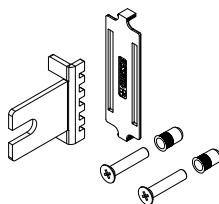

KIT DE ABERTURA EXTERNA ASIA PLUS 0-90

Funções

Componentes que adicionados à Cremona Asia Plus 0-90, sem componentes internos, permitem transformar em produto acabado.

Ficha técnica online

Características técnicas

Kit de preenchimento que permite conectar a cremona à haste de fecho da janela.

Composto por componentes internos e elementos de fixação (parafusos e pregos), que devem ser corretamente montados pelo fabricante.

Materiais

Roseta em poliamida preta

Cursor, parafusos e rebites em aço galvanizado

art. 02025

art. 02026

art. 02027

art. 02028

art. 02029

art. 02050

L= Comprimento do cursor

Código	Descrição	Comprimento do cursor	Base Natural	Anodizado Elox	Pintado	Trend/Ouro Latão	Peças por embalagem
02025	KIT DE ABERTURA EXTERNA	20 mm	X				10
02026	KIT DE ABERTURA EXTERNA	28 mm	X				10
02027	KIT DE ABERTURA EXTERNA	35 mm	X				10
02028	KIT DE ABERTURA EXTERNA	45 mm	X				10
02029	KIT DE ABERTURA EXTERNA	55 mm	X				10
02050	KIT DE ABERTURA EXTERNA	65 mm	X				10