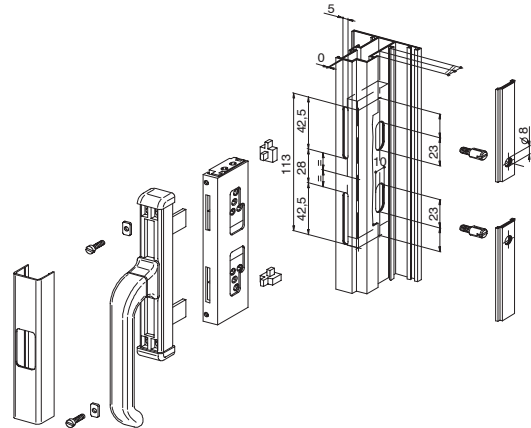

KIT DE LIGAÇÃO

Funções

Peças para a conexão das cremonas GIESSE com as hastes do perfil de uma janela em alumínio.

Ficha técnica online

Artigo 02250

Usinagens no perfil

Artigo 02260

Artigo 02261

Artigo 02296

Usinagens no perfil

Código	Descrição	Seção do perfil	Base Natural	Anodizado Etóx	Pintado	Trem/Ouro Latão	Pecas por embalagem
02250	KIT CONEXÃO NOVA	C001-C002-C003-C006-C008-C014	X				20
02260	KIT CONEXÃO NOVA	C001-C002-C015	X				20
02261	KIT CONEXÃO NOVA	C001-C002-C015	X				20
02296	KIT CONEXÃO NOVA	C001-C002-C013	X				20
02377	KIT CONEXÃO NOVA	C008-C010	X				20
02379	KIT CONEXÃO NOVA	C001-C002	X				20
02382N	KIT CONEXÃO NOVA	C001-C002-C003-C006-C010-C013-C-014-C015	X				20
02383	KIT CONEXÃO EURO	-	X				20