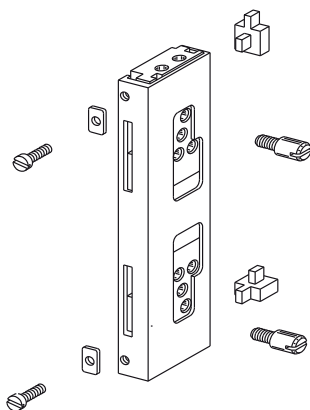

KIT DE LIGAÇÃO

Funções

Peças para a conexão das cremonas GIESSE com as hastes do perfil de uma janela em alumínio.

Ficha técnica online

Artigo 02250

Usinagens no perfil

Artigo 02260

Artigo 02261

Artigo 02296

Usinagens no perfil

Código	Descrição	Seção do perfil	Base Natural	Anodizado Etóx	Pintado	Trem/Ouro Latão	Pecas por embalagem
02250	KIT CONEXÃO NOVA	C001-C002-C003-C006-C008-C014	X				20
02260	KIT CONEXÃO NOVA	C001-C002-C015	X				20
02261	KIT CONEXÃO NOVA	C001-C002-C015	X				20
02296	KIT CONEXÃO NOVA	C001-C002-C013	X				20
02377	KIT CONEXÃO NOVA	C008-C010	X				20
02379	KIT CONEXÃO NOVA	C001-C002	X				20
02382N	KIT CONEXÃO NOVA	C001-C002-C003-C006-C010-C013-C-014-C015	X				20
02383	KIT CONEXÃO EURO	-	X				20