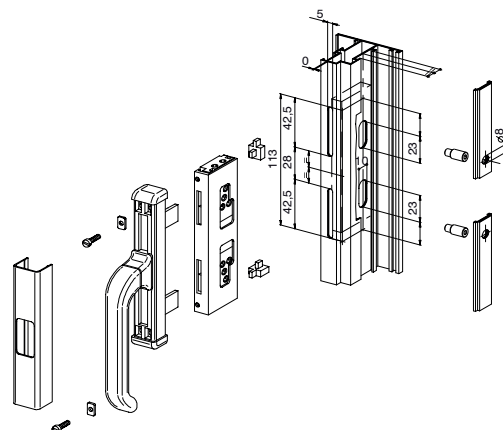

KIT DE LIGAÇÃO

Funções

Peças para a conexão das cremonas GIESSE com as hastes do perfil de uma janela em alumínio.

Ficha técnica online

Artigo 02250

Usinagens no perfil

Artigo 02260

Artigo 02261

Artigo 02296

Usinagens no perfil

Código	Descrição	Seção do perfil	Base Natural	Anodizado Etóx	Pintado	Trem/Ouro Latão	Pecas por embalagem
02250	KIT CONEXÃO NOVA	C001-C002-C003-C006-C008-C014	X				20
02260	KIT CONEXÃO NOVA	C001-C002-C015	X				20
02261	KIT CONEXÃO NOVA	C001-C002-C015	X				20
02296	KIT CONEXÃO NOVA	C001-C002-C013	X				20
02377	KIT CONEXÃO NOVA	C008-C010	X				20
02379	KIT CONEXÃO NOVA	C001-C002	X				20
02382N	KIT CONEXÃO NOVA	C001-C002-C003-C006-C010-C013-C-014-C015	X				20
02383	KIT CONEXÃO EURO	-	X				20