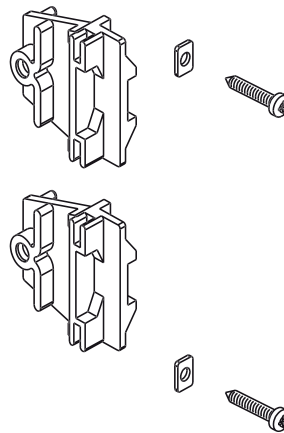

KIT DE LIGAÇÃO

Funções

Peças para a conexão das cremonas GIESSE com as hastes do perfil de uma janela em alumínio.

Ficha técnica online

Artigo 02250

Usinagens no perfil

Artigo 02260

Artigo 02261

Artigo 02296

Usinagens no perfil

Código	Descrição	Seção do perfil	Base Natural	Anodizado Etóx	Pintado	Trem/Ouro Latão	Pecas por embalagem
02250	KIT CONEXÃO NOVA	C001-C002-C003-C006-C008-C014	X				20
02260	KIT CONEXÃO NOVA	C001-C002-C015	X				20
02261	KIT CONEXÃO NOVA	C001-C002-C015	X				20
02296	KIT CONEXÃO NOVA	C001-C002-C013	X				20
02377	KIT CONEXÃO NOVA	C008-C010	X				20
02379	KIT CONEXÃO NOVA	C001-C002	X				20
02382N	KIT CONEXÃO NOVA	C001-C002-C003-C006-C010-C013-C-014-C015	X				20
02383	KIT CONEXÃO EURO	-	X				20