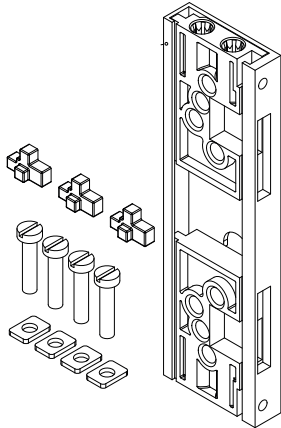

KIT DE LIGAÇÃO

Funções

Peças para a conexão das cremonas GIESSE com as hastes do perfil de uma janela em alumínio.

Ficha técnica online

Artigo 02250

Usinagens no perfil

Artigo 02260

Artigo 02261

Artigo 02296

Usinagens no perfil

Código	Descrição	Seção do perfil	Base Natural	Anodizado Etóx	Pintado	Trem/Ouro Latão	Pecas por embalagem
02250	KIT CONEXÃO NOVA	C001-C002-C003-C006-C008-C014	X				20
02260	KIT CONEXÃO NOVA	C001-C002-C015	X				20
02261	KIT CONEXÃO NOVA	C001-C002-C015	X				20
02296	KIT CONEXÃO NOVA	C001-C002-C013	X				20
02377	KIT CONEXÃO NOVA	C008-C010	X				20
02379	KIT CONEXÃO NOVA	C001-C002	X				20
02382N	KIT CONEXÃO NOVA	C001-C002-C003-C006-C010-C013-C-014-C015	X				20
02383	KIT CONEXÃO EURO	-	X				20