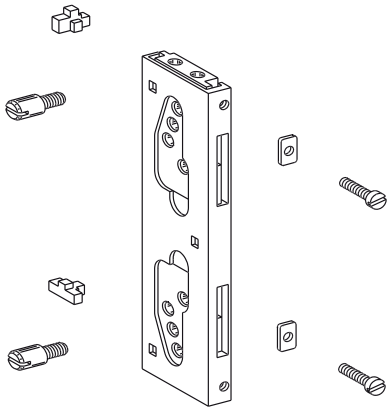

KIT DE LIGAÇÃO

Funções

Peças para a conexão das cremonas GIESSE com as hastes do perfil de uma janela em alumínio.

Ficha técnica online

Artigo 02250

Usinagens no perfil

Artigo 02260

Artigo 02261

Artigo 02296

Usinagens no perfil

Código	Descrição	Seção do perfil	Base Natural	Anodizado Etóx	Pintado	Trem/Ouro Latão	Pecas por embalagem
02250	KIT CONEXÃO NOVA	C001-C002-C003-C006-C008-C014	X				20
02260	KIT CONEXÃO NOVA	C001-C002-C015	X				20
02261	KIT CONEXÃO NOVA	C001-C002-C015	X				20
02296	KIT CONEXÃO NOVA	C001-C002-C013	X				20
02377	KIT CONEXÃO NOVA	C008-C010	X				20
02379	KIT CONEXÃO NOVA	C001-C002	X				20
02382N	KIT CONEXÃO NOVA	C001-C002-C003-C006-C010-C013-C-014-C015	X				20
02383	KIT CONEXÃO EURO	-	X				20