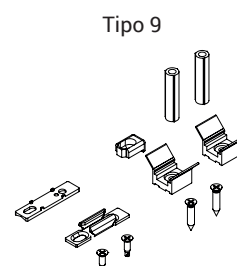

Materiais

calços de adaptação da HASTE no perfil, calços contrafecho e distanciadores do manípulo em poliamida cinza

Parafusos de fixação da HASTE no perfil em aço inoxidável

Contrafechos de tela em aço galvanizado

Elementos anti-elevação e afastador (se previsto) em zamak moldado