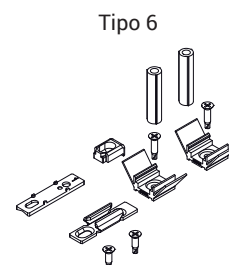

Materiais

calços de adaptação da HASTE no perfil, calços contrafecho e distanciadores do manípulo em poliamida cinza

Parafusos de fixação da HASTE no perfil em aço inoxidável

Contrafechos de tela em aço galvanizado

Elementos anti-elevação e afastador (se previsto) em zamak moldado