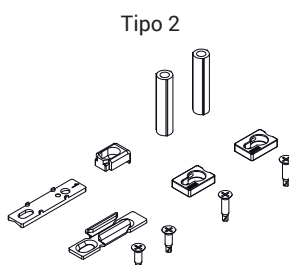

Materiais

calços de adaptação da HASTE no perfil, calços contrafecho e distanciadores do manípulo em poliamida cinza

Parafusos de fixação da HASTE no perfil em aço inoxidável

Contrafechos de tela em aço galvanizado

Elementos anti-elevação e afastador (se previsto) em zamak moldado