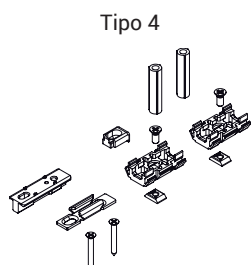

Materiais

calços de adaptação da HASTE no perfil, calços contrafecho e distanciadores do manípulo em poliamida cinza

Parafusos de fixação da HASTE no perfil em aço inoxidável

Contrafechos de tela em aço galvanizado

Elementos anti-elevação e afastador (se previsto) em zamak moldado