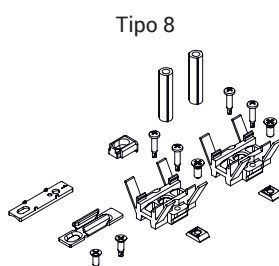

Materiais

calços de adaptação da HASTE no perfil, calços contrafecho e distanciadores do manípulo em poliamida cinza

Parafusos de fixação da HASTE no perfil em aço inoxidável

Contrafechos de tela em aço galvanizado

Elementos anti-elevação e afastador (se previsto) em zamak moldado