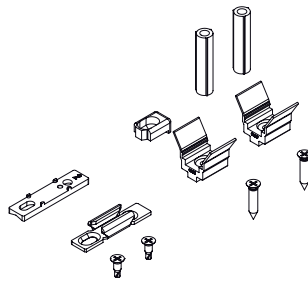

Dependendo do sistema de correr utilizado, estes adaptadores fornecem diferentes sistemas de fixação:

- direto ao perfil, no qual o parafuso prende o perfil da folha diretamente
- de expansão (patente Giesse) em que o adaptador se alarga e se fixa ao perfil da folha sem necessidade de furação

Materiais

calços de adaptação da HASTE no perfil, calços contrafecho e distanciadores do manípulo em poliamida cinza

Parafusos de fixação da HASTE no perfil em aço inoxidável

Contrafechos de tela em aço galvanizado

Elementos anti-elevação e afastador (se previsto) em zamak moldado

Tipo 10

Tipo 11

Tipo 12

Tipo 13

Tipo 14

Tipo 15

Tipo 16