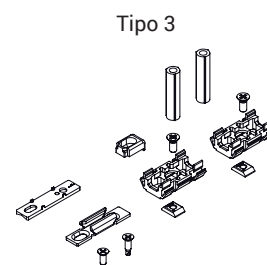

Materiais

calços de adaptação da HASTE no perfil, calços contrafecho e distanciadores do manípulo em poliamida cinza

Parafusos de fixação da HASTE no perfil em aço inoxidável

Contrafechos de tela em aço galvanizado

Elementos anti-elevação e afastador (se previsto) em zamak moldado