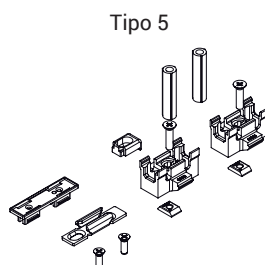

Materiais

calços de adaptação da HASTE no perfil, calços contrafecho e distanciadores do manípulo em poliamida cinza

Parafusos de fixação da HASTE no perfil em aço inoxidável

Contrafechos de tela em aço galvanizado

Elementos anti-elevação e afastador (se previsto) em zamak moldado