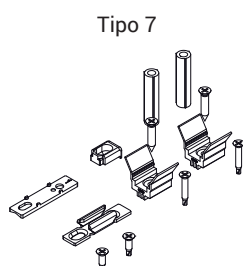

Materiais

calços de adaptação da HASTE no perfil, calços contrafecho e distanciadores do manípulo em poliamida cinza

Parafusos de fixação da HASTE no perfil em aço inoxidável

Contrafechos de tela em aço galvanizado

Elementos anti-elevação e afastador (se previsto) em zamak moldado