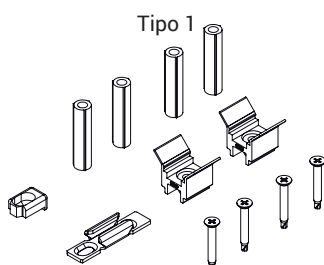

Materiais

calços de adaptação da HASTE no perfil, calços contrafecho e distanciadores do manípulo em poliamida cinza

Parafusos de fixação da HASTE no perfil em aço inoxidável

Contrafechos de tela em aço galvanizado

Elementos anti-elevação e afastador (se previsto) em zamak moldado